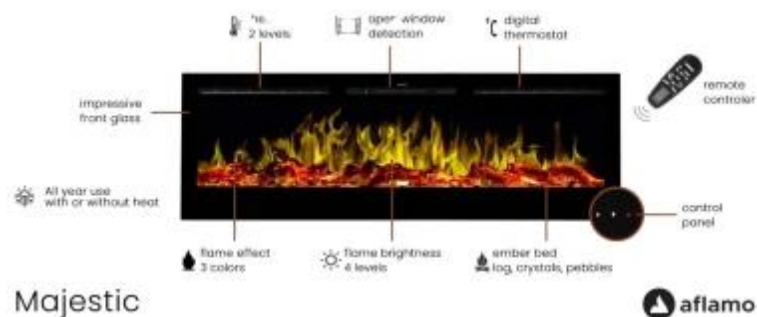

TEKNISKE SPECIFIKATIONER

Nøglespecifikationer

Produkttype	1-sidet indbygningsejs
Produkttype	Væghængt elektrisk pejs
Certificering	CE
Brug	Indendørs
Garanti	2 år

Mål og vægt

	14 cm
	12,41 cm
Længde/Bredde	128 cm
Højde	54,4 cm
Dybde	14 cm
Vægt	24 kg

Tekniske specifikationer

Brandkar type	Klassisk flamme
Brændstof	Elektricitet
Flammefarver	3 Farver
Flamme lysstyrkeniveauer	4
Varmeeffekt (Min.)	0,75 kW
Varmeeffekt (Max.)	1,5 kW

Funktioner

Styring	Kontrolpanel
Styring	Fjernbetjening
Fjernbetjening	Ja (medfølger)
Termostat	Ja
Lydmodul	Nej

Materiale og udseende

Materiale	Glas
Materiale	Stål
Farve	Sort
Finish	Blank
Interiør (farve/materiale)	Sort
Flammesyn	Front
Dekoration	Krystaller
Dekoration	Sten

Majestic

aflamo

Dekoration	Brænde
Glas medfølger	Ja