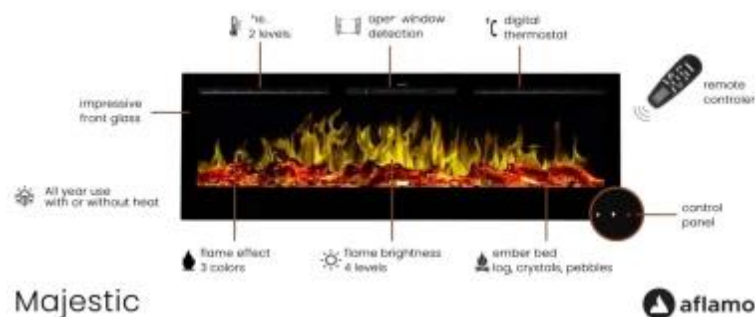

TEKNISKE SPECIFIKATIONER

Nøglespecifikationer

Produkttype	1-sidet indbygningsejs
Produkttype	Væghængt elektrisk pejs
Brug	Indendørs
Certificering	CE
Garanti	2 år

Mål og vægt

	14 cm
	12,41 cm
Længde/Bredde	128 cm
Højde	54,4 cm
Dybde	14 cm
Vægt	24 kg

Tekniske specifikationer

Brandkar type	Klassisk flamme
Brændstof	Elektricitet
Flammefarver	3 Farver
Flamme lysstyrkeniveauer	4
Varmeeffekt (Min.)	0,75 kW
Varmeeffekt (Max.)	1,5 kW

Funktioner

Styring	Kontrolpanel
Styring	Fjernbetjening
Fjernbetjening	Ja (medfølger)
Termostat	Ja
Lydmodul	Nej

Materiale og udseende

Materiale	Glas
Materiale	Stål
Farve	Sort
Finish	Blank
Interiør (farve/materiale)	Sort
Flammesyn	Front
Dekoration	Krystaller
Dekoration	Sten

Majestic

aflamo

Dekoration	Brænde
Glas medfølger	Ja