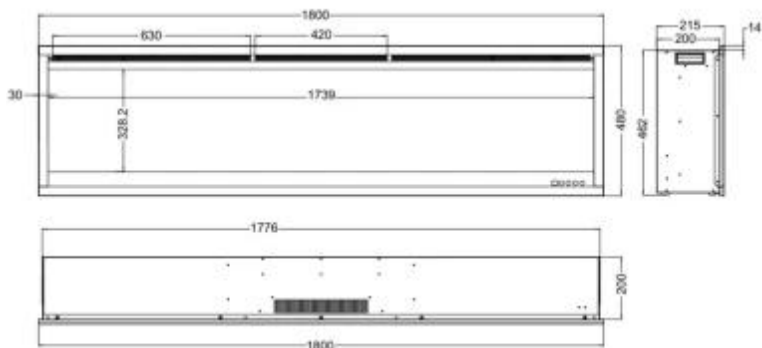

#### Mål og vægt

Bredde	15 cm
Længde/Bredde	180 cm
Højde	48 cm
Dybde	21,5 cm
Ledningslængde	180 cm

### Installationsdetaljer

Indbygningslængde	177,6
Indbygningsdybde	20
Indbygningshøjde	46,2
Installation/Montering	Til indbygning
Installation/Montering	Væghængt
Aftræk/skorsten	Ikke nødvendig
Strømkrav	220-240V
Strømkrav	Ja
Medfølger	Dekoration
Medfølger	Fjernbetjening
Medfølger	Beslag