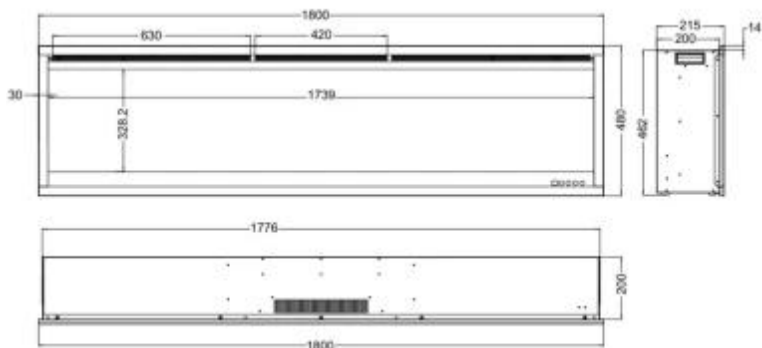

TEKNISKE SPECIFIKATIONER

Nøglespecifikationer

Produkttype	1-sidet indbygningsejs
Produkttype	Væghængt elektrisk pejs
Certificering	CE
Brug	Indendørs
Garanti	2 år

Mål og vægt

Bredde	15 cm
Længde/Bredde	180 cm
Højde	48 cm
Dybde	21,5 cm
Ledningslængde	180 cm

Materiale og udseende

Materiale	Glas
Materiale	Stål
Farve	Sort
Finish	Blank

Interiør (farve/materiale)	Sort
Flammesyn	Front
Dekoration	Brænde

Installationsdetaljer

Indbygningshøjde	46,2
Indbygningslængde	177,6
Indbygningsdybde	20
Installation/Montering	Til indbygning
Installation/Montering	Væghængt
Aftræk/skorsten	Ikke nødvendig
Strømkrav	Ja
Strømkrav	220-240V
Medfølger	Dekoration
Medfølger	Fjernbetjening
Medfølger	Beslag