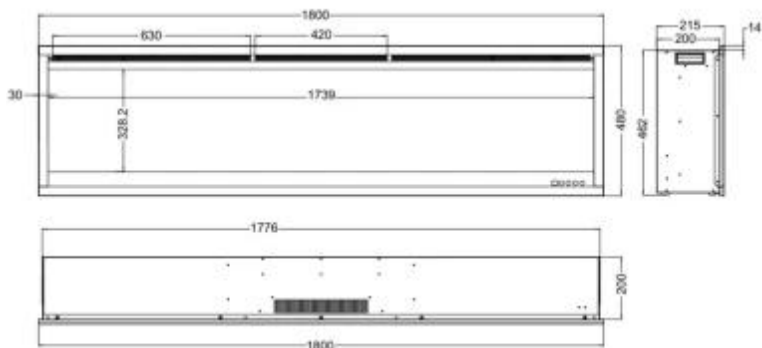

#### Mål og vægt

	15 cm
Længde/Bredde	180 cm
Højde	48 cm
Dybde	21,5 cm
Ledningslængde	180 cm

### Installationsdetaljer

Indbygningslængde	177,6
Indbygningsdybde	20
Indbygningshøjde	46,2
Installation/Montering	Til indbygning
Installation/Montering	Væghængt
Aftræk/skorsten	Ikke nødvendig
Strømkrav	220-240V
Strømkrav	Ja
Medfølger	Dekoration
Medfølger	Fjernbetjening
Medfølger	Beslag