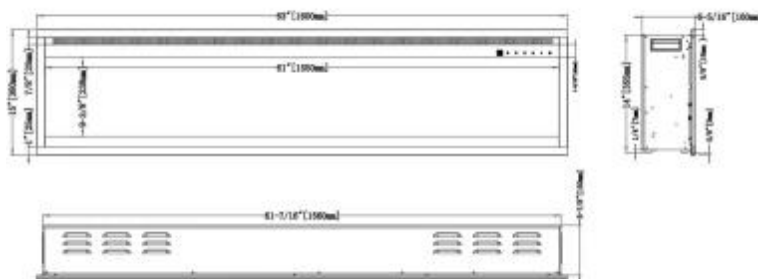

ROYAL 3D ELPEJS - 160 CM

ELP-80-164-160

Aflamo Royal 3D 160 cm (63") elektrisk pejs tilbyder et elegant, moderne indbygget design med 3D flammeeffekter, 3 flammefarver, 5 lysstyrkeniveauer og op til 1,5 kW varme. Med 13 baggrundsbelysningsfarver og glødende gløder skaber den en realistisk ildoplevelse. Pejsen kontrolleres nemt via fjernbetjening, app eller stemmekommandoer med Amazon Alexa og tilfører både varme og atmosfære til dit hjem.

TEKNISKE SPECIFIKATIONER

Nøglespecifikationer

Produkttype	1-sidet indbygningsejs
Produkttype	Væghængt elektrisk pejs
Certificering	CE
Brug	Indendørs
Garanti	2 år

Mål og vægt

Indbygningstyp	15 cm
Længde/Bredde	160 cm
Højde	48 cm
Dybde	21,5 cm
Ledningslængde	180 cm

Tekniske specifikationer

Brandkar type	LED 3D
Brændstof	Elektricitet
Flammefarver	3 Farver
Flamme lysstyrkeniveauer	5
Glødefarver	13
Varmeeffekt (Min.)	0,75 kW
Varmeeffekt (Max.)	1,5 kW

Funktioner

Sikkerhedsfunktioner	Overophedningsbeskyttelse
Styring	App-control
Styring	Kontrolpanel
Styring	Fjernbetjening
Fjernbetjening	Ja (medfølger)
Timer	Ja
Termostat	Ja
Lydmodul	Ja

Materiale og udseende

Materiale	Glas
Materiale	Stål
Farve	Sort
Finish	Blank