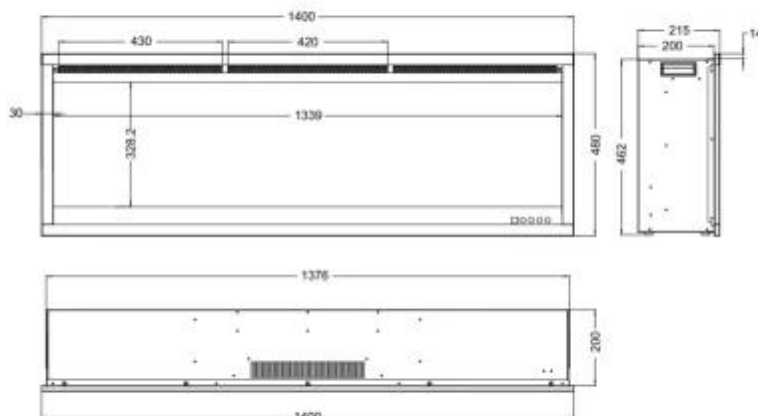

ROYAL 3D ELPEJS - 140 CM

ELP-80-164-140

Aflamo Royal 3D 140 cm (55") elektriske pejs tilbyder et slankt indbygget design med 3D-flammeeffekter, 3 flammefarver, 5 lysstyrkeniveauer og op til 1,5 kW varme. Med 13 baggrundsbelysningsfarver og glødende bund skaber den en realistisk ildoplevelse. Enheden styres nemt via fjernbetjening, app eller stemmekommandoer med Amazon Alexa, hvilket tilføjer både varme og atmosfære til dit hjem.

TEKNISKE SPECIFIKATIONER

Nøglespecifikationer

Produkttype	1-sidet indbygningsejs
Produkttype	Væghængt elektrisk pejs
Certificering	CE
Brug	Indendørs
Garanti	2 år

Mål og vægt

dybde	15 cm
Længde/Bredde	140 cm
Højde	48 cm
Dybde	21,5 cm
Ledningslængde	180 cm

Tekniske specifikationer

Brandkar type	LED 3D
Brændstof	Elektricitet
Flammefarver	3 Farver
Flamme lysstyrkeniveauer	5
Glødefarver	13
Varmeeffekt (Min.)	0,75 kW
Varmeeffekt (Max.)	1,5 kW

Funktioner

Sikkerhedsfunktioner	Overophedningsbeskyttelse
Styring	App-control
Styring	Kontrolpanel
Styring	Fjernbetjening
Fjernbetjening	Ja (medfølger)
Timer	Ja
Termostat	Ja
Lydmodul	Ja

Materiale og udseende

Materiale	Glas
Materiale	Stål
Farve	Sort
Finish	Blank