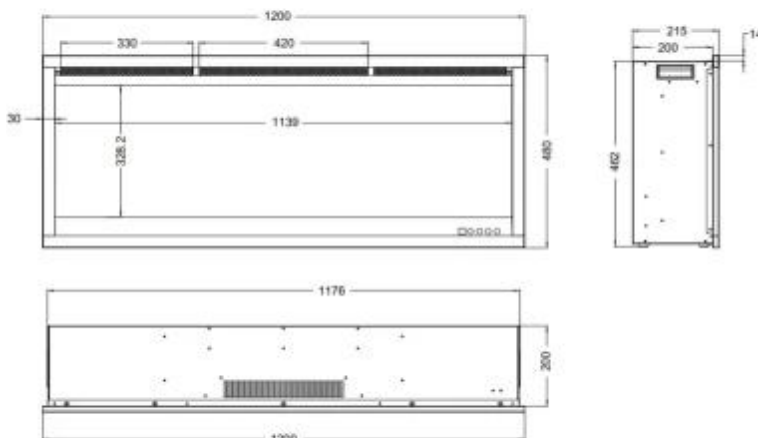

ROYAL 3D ELPEJS - 120 CM

ELP-80-164-120

Aflamo Royal 3D 120 cm (47,2") elektrisk pejs har et moderne indbygget design med 3D flammeeffekter, der tilbyder 3 flammefarver, 5 lysstyrkeniveauer og op til 1,5 kW varme. De medfølgende lysende gløder og baggrundsbelysning (13 farver) forbedrer den visuelle oplevelse. Den er nemt kontrollerbar via fjernbetjening, app eller stemmekommandoer med Amazon Alexa, hvilket bringer både varme og atmosfære til dit hjem.

TEKNISKE SPECIFIKATIONER

Nøglespecifikationer

Produkttype	1-sidet indbygningsejs
Produkttype	Væghængt elektrisk pejs
Certificering	CE
Brug	Indendørs
Garanti	2 år

Mål og vægt

Bredde	15 cm
Længde/Bredde	100 cm
Højde	48 cm
Dybde	21,5 cm
Ledningslængde	180 cm

Tekniske specifikationer

Brandkar type	LED 3D
Brændstof	Elektricitet
Flammefarver	3 Farver
Flamme lysstyrkeniveauer	5
Glødefarver	13
Varmeeffekt (Min.)	0,75 kW
Varmeeffekt (Max.)	1,5 kW

Funktioner

Sikkerhedsfunktioner	Overophedningsbeskyttelse
Styring	App-control
Styring	Kontrolpanel
Styring	Fjernbetjening
Fjernbetjening	Ja (medfølger)
Timer	Ja
Termostat	Ja
Lydmodul	Ja

Materiale og udseende

Materiale	Glas
Materiale	Stål
Farve	Sort
Finish	Blank