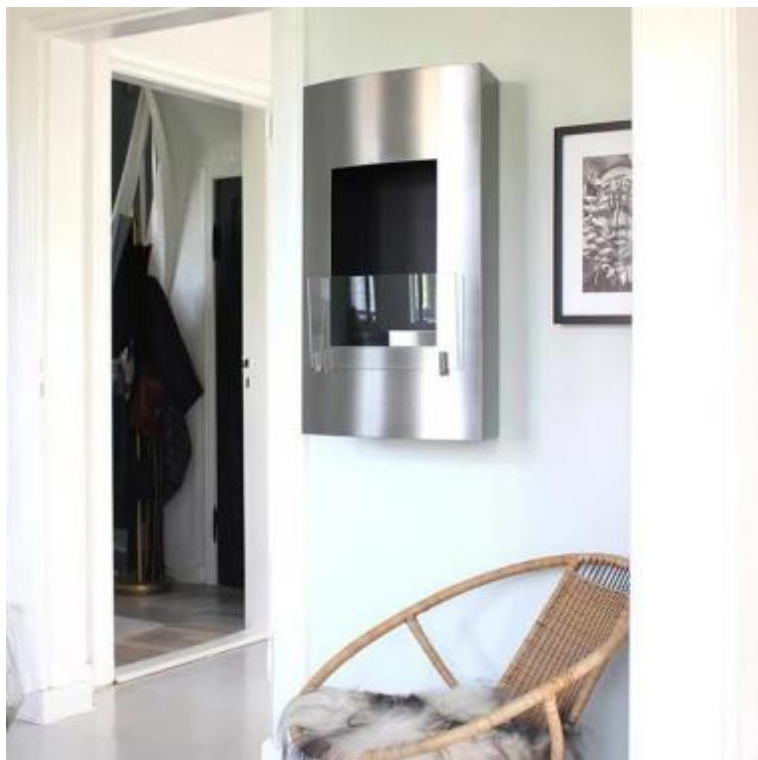

HØJ VÆGHÆNGT BIOPEJS - STÅL

BIO-10-019

ScandiFlames høj væghængt biopejs i rustfrit stål, ideel til smalle vægge med en bredde på kun 48 cm. Pejsen måler H: 80 cm, B: 48 cm, D: 20 cm og har et frontglas, der beskytter flammerne mod vind. Medfølgende 1,0 liters bioethanol brandkar giver ca. 5 timers brændetid og en varmeeffekt på 1,3 kW. Brandkarret har manuel styring og indbygget keramisk vat for længere brændetid og øget sikkerhed. Nem at montere og vedligeholde, da den ikke producerer røg, sod eller aske.

TEKNISKE SPECIFIKATIONER

Brændkammer

Justerbar flamme	Ja
Styring	Manuel
Varmeeffekt (Max)	1,5 kW
Kapacitet	1 Liter
Aftræk/skorsten	Ikke nødvendig
Fjernbetjening	Nej
Anbefalet luftudveksling	1
Brændkammer model	1,0 Liter Deluxe
Flammelængde	18 cm
Min. rumstørrelse.	40 m³
Kræver strøm	Nej
Brændetid	5 timer
Brændstof	Bioethanol
Forbrug	0,2 L/t

Udseende

Interiør	Sort
Materiale	Stål
Farve	Rustfrit stål
Form	Aflang
Glas medfølger	Ja

Type

Medfølger	Slukningsværktøj
Medfølger	Bioethanol brænder
Medfølger	Manual
Medfølger	Beslag
Medfølger	Skruer
Medfølger	Glas
Produkttype	Væghængt biopejs
Producent	ScandiFlames
Flammesyn	Front
Brug	Indendørs
Garanti	2 år

Mål og vægt

Bredde	48 cm