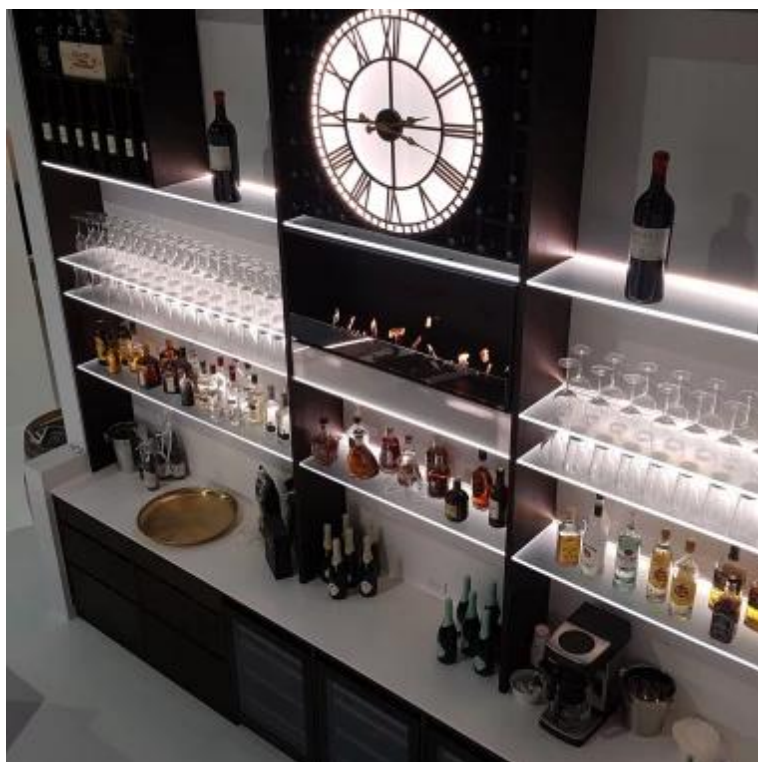

E-RIBBON DENVER F6 920MM

BIO-50-664

Decoflame Denver F6 920mm er en innovativ og stilfuld biopejs, der sætter nye standarder inden for design og teknologi. Med en bredde på 92 cm og seks justerbare flammeniveauer tilbyder denne biopejs op til 20,8 timers brændetid. Udstyret med avancerede sikkerhedssensorer, kan pejsen nemt betjenes via app, fjernbetjening eller kontrolpanel. Denver F6 kræver ingen skorsten og leveres med sikkerhedsglas for ekstra tryghed.

TEKNISKE SPECIFIKATIONER

Brændkammer

Aftræk/skorsten	Ikke nødvendig
Brændetid	20,8 timer
Brændstof	Bioethanol
Fjernbetjening	Ja (medfølger)
Flammelængde	70 cm
Flammeniveauer	6 flammeniveauer
Justerbar	Ja
Kapacitet	5,8 Liter
Kræver strøm	Ja
Min. rumstørrelse.	89 m³
Styring	App-control
Styring	Fjernbetjening
Styring	Kontrolpanel
Varmeeffekt (Max)	4,3 kW

Brændkammer

Varmeeffekt (Min.)	1,6 kW

Størrelse

Dybde	24 cm
Højde	17 cm
Længde/bredde	92 cm

Type

Brug	Indendørs
Garanti	2 år
Medfølger	Bioethanol brænder
Medfølger	Glas
Medfølger	Manual
Medfølger	Pumpe
Producent	Decoflame
Produkttype	Automatisk biopejs brandkar

Udseende