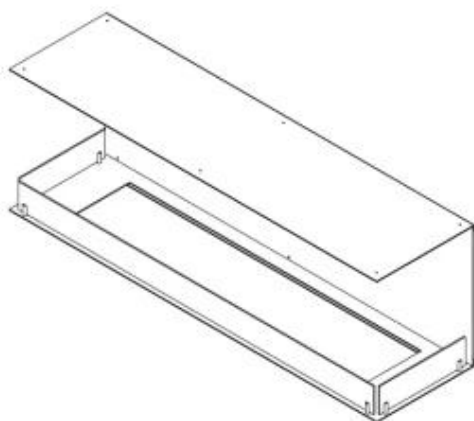

Udseende

Materiale	Stål
Ståltykkelse	4 mm
Farve	Sort
Glas medfølger	Ja

Type

Brændstof	Bioethanol
Produkttype	3-sidet indbygningsbiopejs
Aftræk/skorsten	Ikke nødvendig
Mærke	Foco
Brug	Indendørs
Flammesyn	Tre-sidet
Garanti	2 år

Størrelse

Længde/Bredde	150 cm
Højde	50 cm
Dybde	40 cm

Foco Three 1500 - Automatic Burner

Foco Three 1500 - Manual Burner