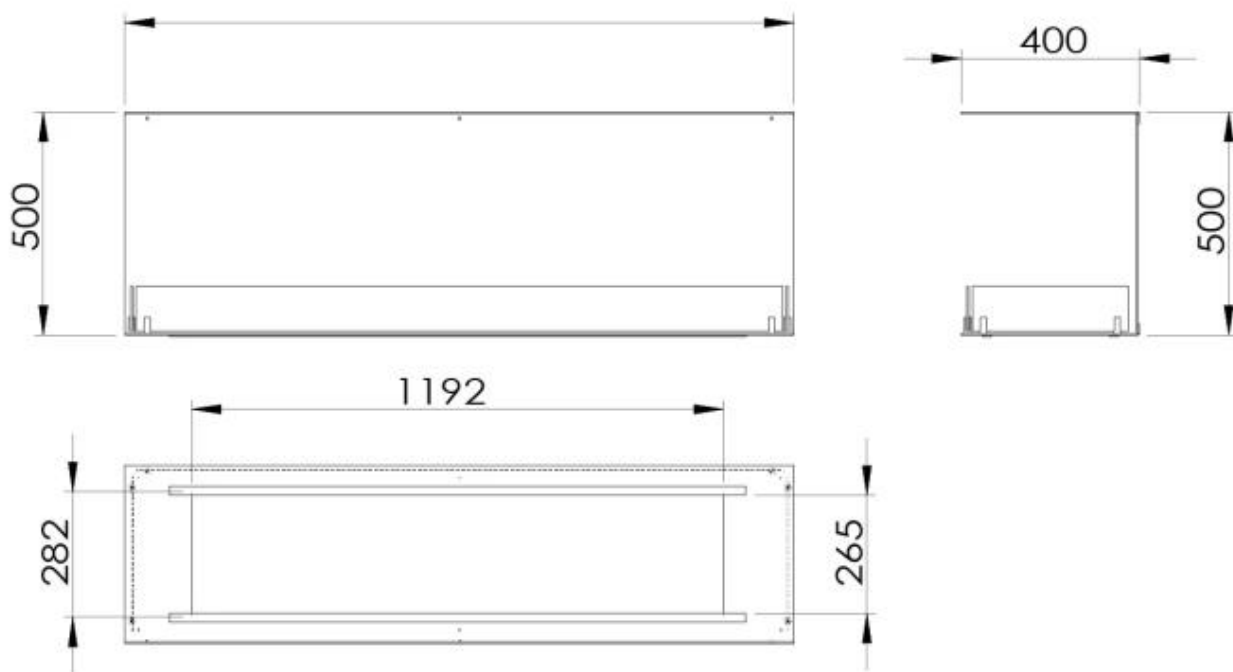

TEKNISKE SPECIFIKATIONER

Brændkammer

Styring	Fjernbetjening
Styring	Automatisk
Styring	Manuel
Min. rumstørrelse.	94 kubikmeter
Min. rumstørrelse.	140 kubikmeter
Justerbar flamme	Ja
Flammelængde	100 cm
Flammelængde	90 cm
Brændetid op til	11 timer
Brændetid op til	6 timer
Brændetid op til	35 timer
Brændetid op til	20 timer
Kapacitet	21 Liter
Kapacitet	6,8 Liter
Kapacitet	7.2 Liter
Kapacitet	3.5 Liter
Strømkrav	Nej
Strømkrav	Ja
Varmeeffekt (Max.)	9,4 kW
Varmeeffekt (Max.)	3,3 kW

Størrelse

Længde/Bredde	150 cm
Højde	50 cm
Dybde	40 cm

Foco Three 1500 - Automatic Burner

Foco Three 1500 - Manual Burner