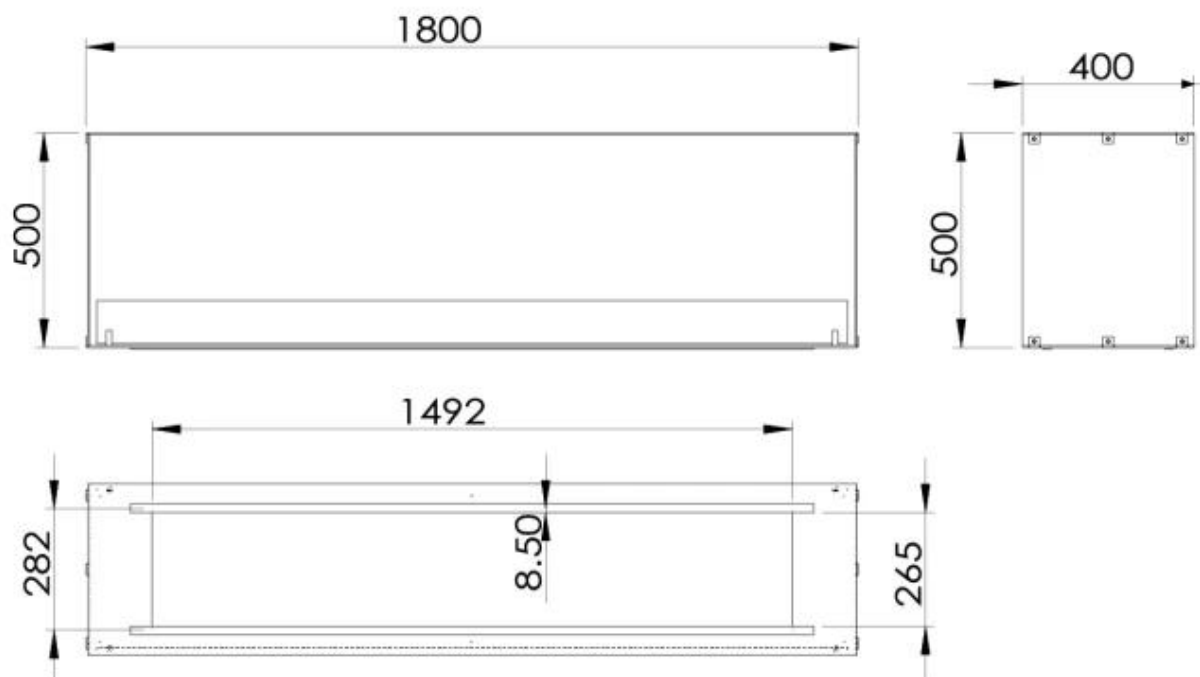

Foco Two 1800 - Automatic Burner