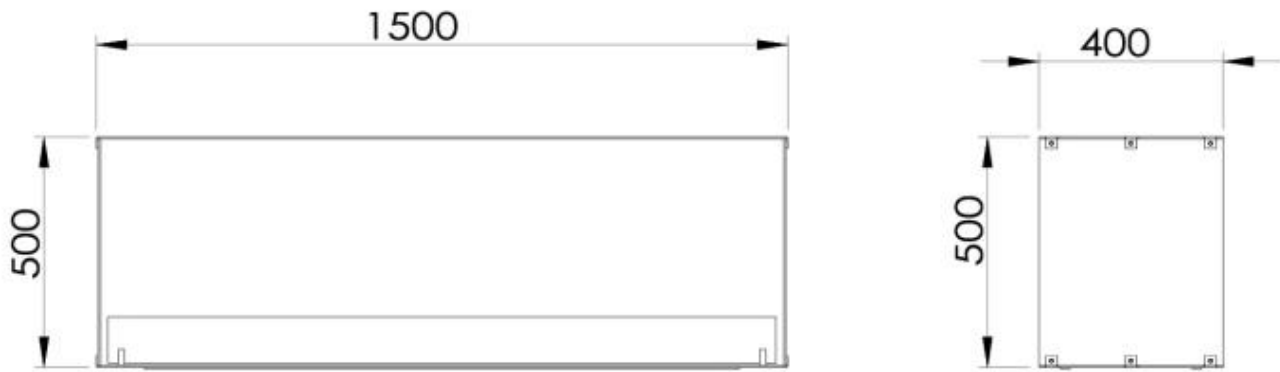

Størrelse

Længde/Bredde	150 cm
Højde	50 cm
Dybde	40 cm

Foco Two 1500 - Automatic Burner

Foco Two 1500 - Manual Burner