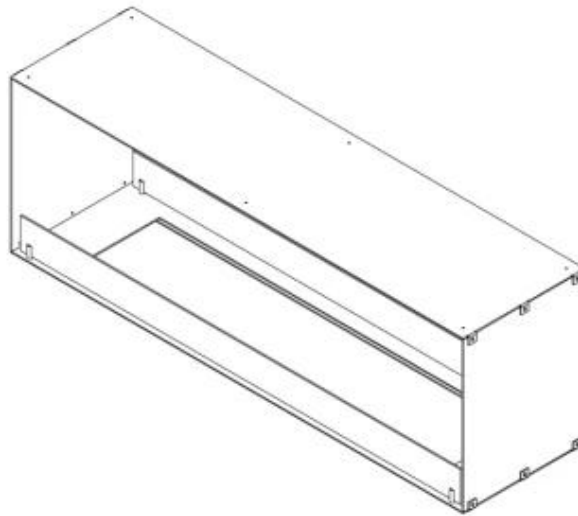

FOCO TWO 1500

BIO-30-151

Foco Two 1500 er en bred, 2-sidet indbygningsbiopejs på 150 cm, der giver mulighed for at se flammerne fra begge sider. Denne pejs er ideel til skillevægge eller TV-vægge, hvilket skaber en imponerende visuel effekt i ethvert rum. Med valgmuligheden mellem manuel og automatisk brandkar kan du tilpasse pejsens funktioner og kontrolniveau. Pejsen er fremstillet af 4 mm pulverlakeret rustfrit stål, der sikrer et stilrent design med fokus på flammerne.

Udseende

Materiale	Stål
Ståltykkelse	4 mm
Farve	Sort
Glas medfølger	Ja

Type

Brændstof	Bioethanol
Produkttype	2-sidet indbygningsbiopejs
Aftræk/skorsten	Ikke nødvendig
Mærke	Foco
Brug	Indendørs
Flammesyn	Gennemgående
Garanti	2 år

Størrelse

Længde/Bredde	150 cm
Højde	50 cm
Dybde	40 cm

Foco Two 1500 - Automatic Burner

Foco Two 1500 - Manual Burner