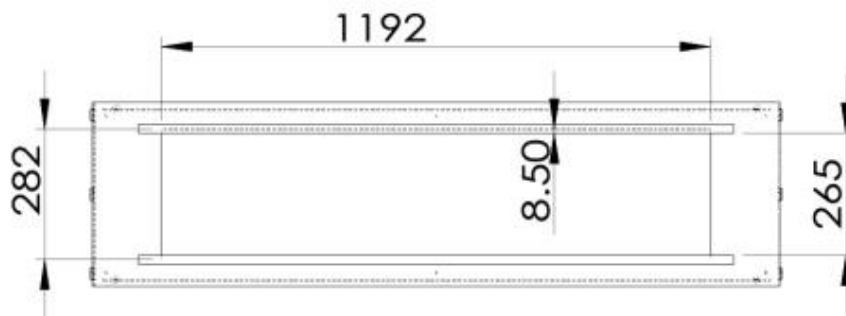

Størrelse

Længde/Bredde	150 cm
Højde	50 cm
Dybde	40 cm

Foco Two 1500 - Automatic Burner

Foco Two 1500 - Manual Burner