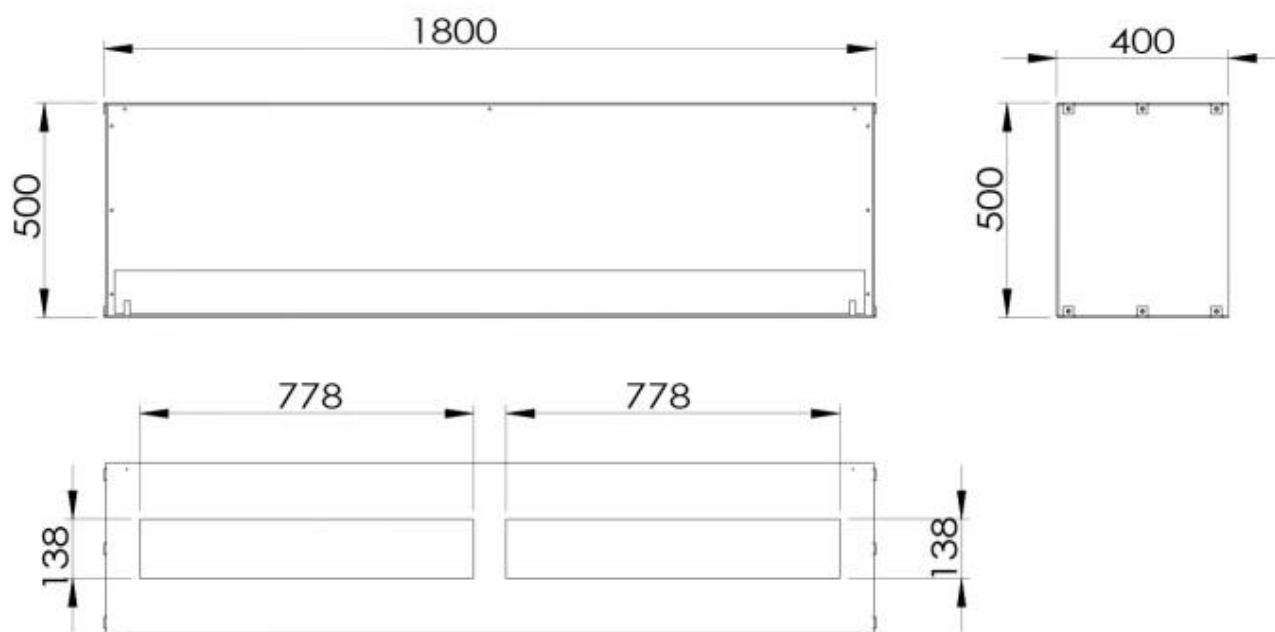

Længde/Bredde	180 cm
Højde	50 cm
Dybde	40 cm

Foco One 1800 - Manual Burner

Foco One 1800 - Automatic Burner