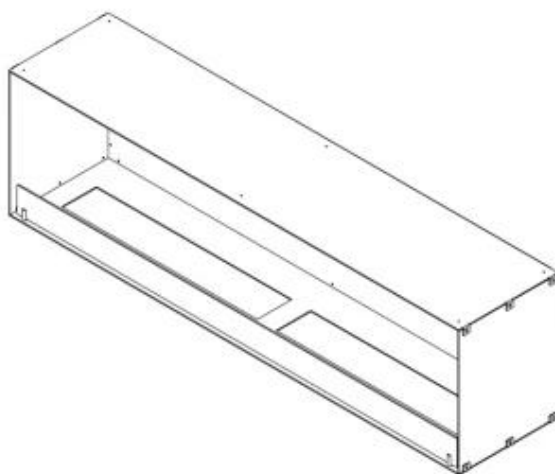

FOCO ONE 1800

BIO-30-150

Foco One 1800 er en stor, ét-sidet indbygningsbiopejs på 180 cm i bredden, ideel til montering i vægge med synlige flammer fra fronten. Denne pejs er perfekt til tv-vægge, hvor den skaber en varm og indbydende atmosfære. Vælg mellem manuelle brandkar på 80 cm eller opgrader til avancerede automatiske brandkar for længere brændetid og fjernbetjening. Pejsen er lavet af 4 mm pulverlakeret rustfrit stål i sort, så flammerne kan være i fuldt fokus.

Længde/Bredde	180 cm
Højde	50 cm
Dybde	40 cm

Foco One 1800 - Manual Burner

Foco One 1800 - Automatic Burner