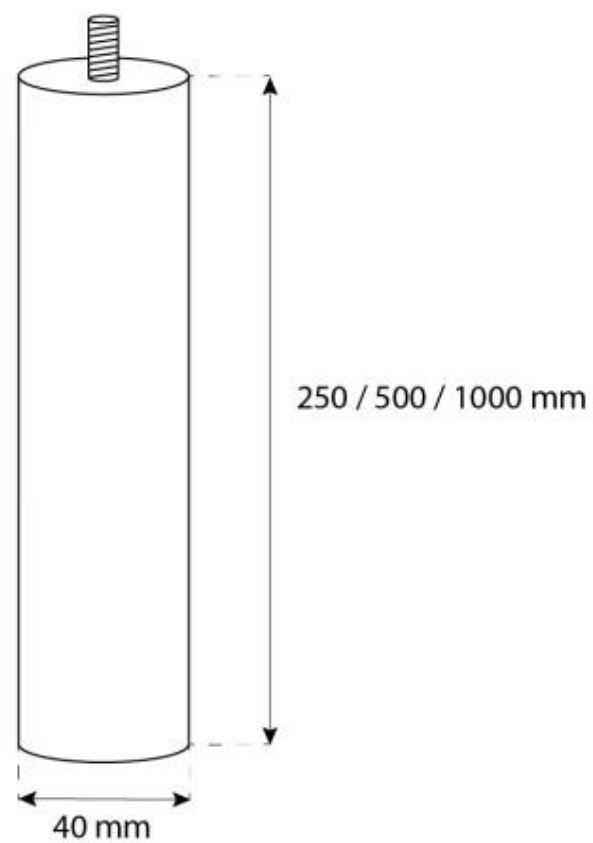

OTTAWA STÅL - 60 CM

BIO-40-104

Ottawa er en elegant, rund lofthængt biopejs med en diameter på 60 cm, fremstillet af 4 mm tykt børstet stål for et rå og moderne udseende. Den har et 1,5 liters bioethanol brandkar, der giver op til 6 timers brændetid per opfyldning. Pejsen har en justerbar flamme og kræver ingen skorsten, hvilket gør installationen enkel med det medfølgende loftbeslag og en 1 meter loftstang, som kan forlænges efter behov. Perfekt til at skabe hygge i rum på mindst 40 m³.

TEKNISKE SPECIFIKATIONER

Brændkammer

| | |
|--------------------|-------------------|
| Aftræk/skorsten | Ikke nødvendig |
| Fjernbetjening | Nej |
| Flammelængde | 24 cm |
| Min. rumstørrelse. | 45 m ³ |
| Kræver strøm | Nej |
| Brændetid | 6 timer |
| Justerbar flamme | Ja |
| Styring | Manuel |
| Varmeeffekt (Max) | 2,2 kW |
| Kapacitet | 1,5 Liter |
| Brændstof | Bioethanol |
| Forbrug | 0,25 L/t |

Mål og vægt

| | |
|----------|--------|
| Bredde | 60 cm |
| Højde | 160 cm |
| Dybde | 20 cm |
| Diameter | 60 cm |

CACHFIRES