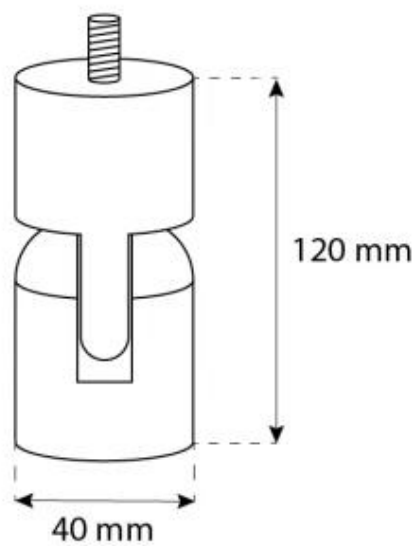

OTTAWA STÅL - 60 CM

BIO-40-104

Ottawa er en elegant, rund lofthængt biopejs med en diameter på 60 cm, fremstillet af 4 mm tykt børstet stål for et rå og moderne udseende. Den har et 1,5 liters bioethanol brandkar, der giver op til 6 timers brændetid per opfyldning. Pejsen har en justerbar flamme og kræver ingen skorsten, hvilket gør installationen enkel med det medfølgende loftbeslag og en 1 meter loftstang, som kan forlænges efter behov. Perfekt til at skabe hygge i rum på mindst 40 m³.

TEKNISKE SPECIFIKATIONER

Brændkammer

| | |
|--------------------|-------------------|
| Aftræk/skorsten | Ikke nødvendig |
| Fjernbetjening | Nej |
| Flammelængde | 24 cm |
| Min. rumstørrelse. | 45 m ³ |
| Kræver strøm | Nej |
| Brændetid | 6 timer |
| Justerbar flamme | Ja |
| Styring | Manuel |
| Varmeeffekt (Max) | 2,2 kW |
| Kapacitet | 1,5 Liter |
| Brændstof | Bioethanol |
| Forbrug | 0,25 L/t |

Mål og vægt

| | |
|----------|--------|
| Bredde | 60 cm |
| Højde | 160 cm |
| Dybde | 20 cm |
| Diameter | 60 cm |

CACHFIRES