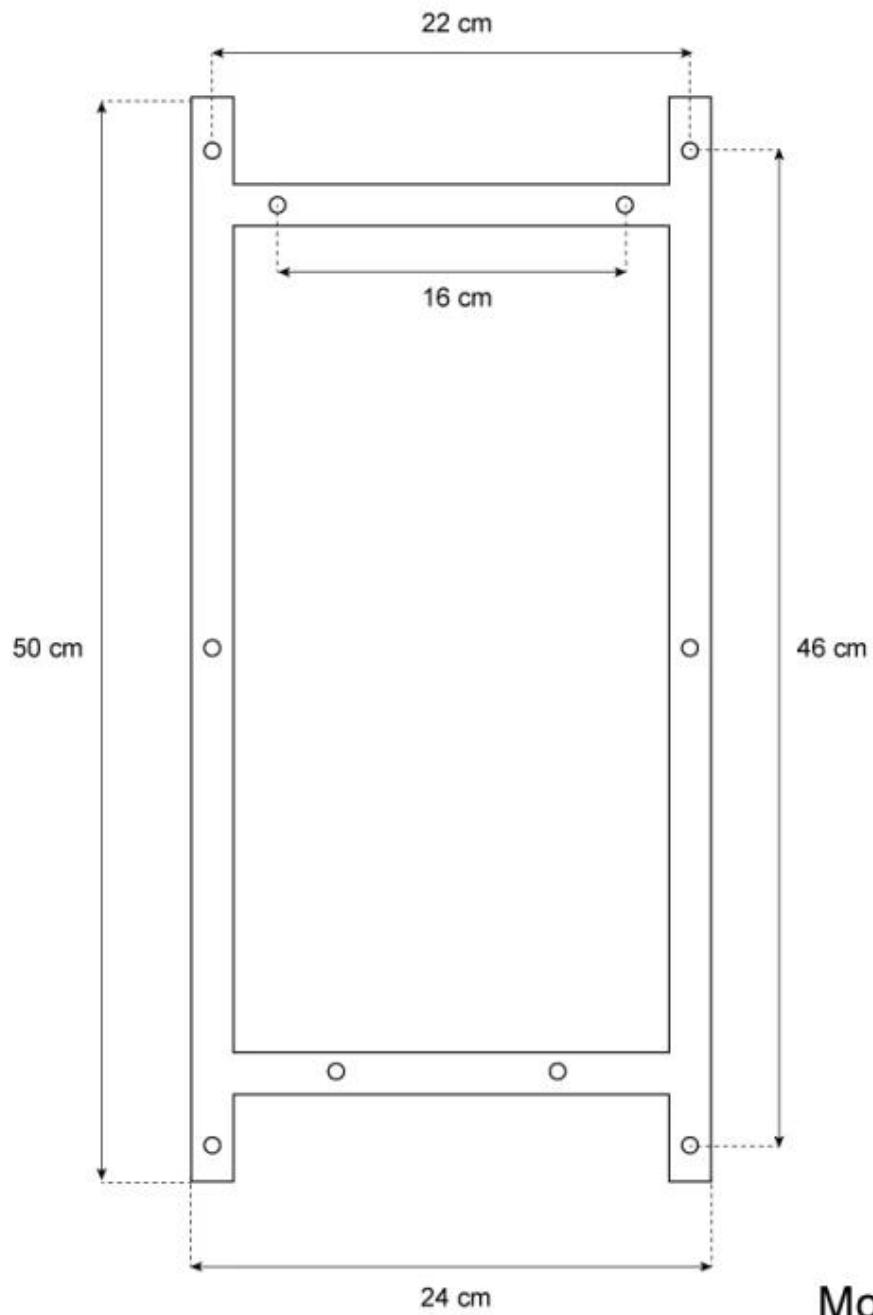

OREGON - VÆGHÆNGT BIOPEJS

BIO-10-060

Oregon er en traditionel, brændeovns-lignende biopejs, der nemt monteres på væggen uden behov for en skorsten. Denne tidløse og stilrene biopejs efterligner det klassiske brændeovnsdesign og giver mulighed for at se flammerne fra tre sider. Flammerne er beskyttet af glas og pejseramme, hvilket sikrer høj brændstoffektivitet og beskytter mod træk og vindstød. Oregon biopejsen udleder hverken røg eller sod, og kræver minimal vedligeholdelse. Med en brændetid på op til 4,5 timer pr. opfyldning og en varmeeffekt på 1,9 kW, er denne pejs ideel til både vægmontering og fritstående brug.

Type

Produkttype	Væghængt biopejs
Producent	ScandiFlames
Brug	Indendørs
Garanti	2 år

Udseende

Materiale	Stål
Farve	Sort
Glas medfølger	Ja

Mål og vægt

Bredde	48 cm
Højde	63 cm
Dybde	28,6 cm
Vægt	25 kg

Mountin Bracket
BIO-10-060