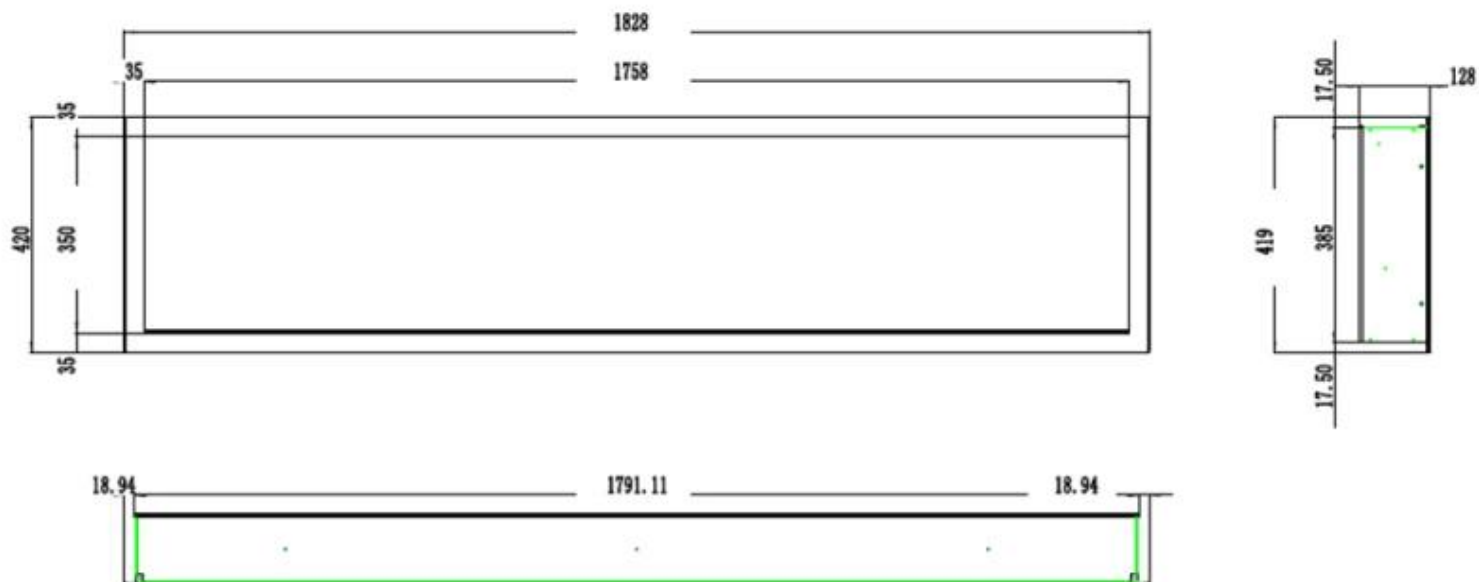

Type

Produkttype	1-sidet indbygningselepejs
Produkttype	Væghængt elektrisk pejs
Flammesyn	Front
Certificering	CE

Brug	Indendørs
Garanti	2 år

Mål og vægt

	12,8 cm
Bredde	152,4 cm
Bredde	127 cm
Bredde	114,3 cm
Bredde	91,5 cm
Bredde	182,8 cm
Bredde	165 cm
Højde	42 cm
Dybde	12,8 cm
Vægt	42 kg
Vægt	38 kg
Vægt	32 kg
Vægt	26 kg
Vægt	22 kg
Vægt	18 kg

PREMIER SLIM - 152.4 CM

PREMIER SLIM - 165 CM

PREMIER SLIM - 114.3 CM

PREMIER SLIM - 91.5 CM

PREMIER SLIM - 127 CM

PREMIER SLIM - 182.8 CM