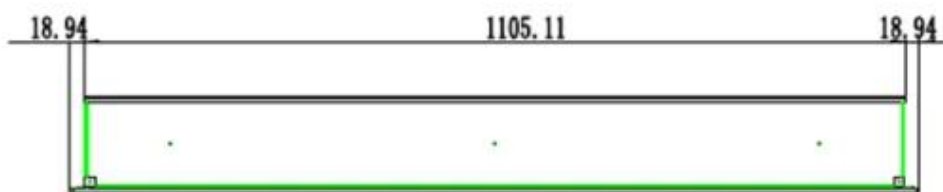

Type

Produkttype	1-sidet indbygningselepejs
Produkttype	Væghængt elektrisk pejs
Flammesyn	Front
Certificering	CE

Brug	Indendørs
Garanti	2 år

Mål og vægt

	12,8 cm
Bredde	152,4 cm
Bredde	127 cm
Bredde	114,3 cm
Bredde	91,5 cm
Bredde	182,8 cm
Bredde	165 cm
Højde	42 cm
Dybde	12,8 cm
Vægt	42 kg
Vægt	38 kg
Vægt	32 kg
Vægt	26 kg
Vægt	22 kg
Vægt	18 kg

PREMIER SLIM - 152.4 CM

PREMIER SLIM - 165 CM

PREMIER SLIM - 114.3 CM

PREMIER SLIM - 91.5 CM

PREMIER SLIM - 127 CM

PREMIER SLIM - 182.8 CM