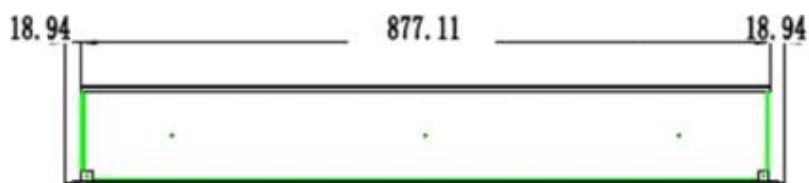

Type

Produkttype	1-sidet indbygningselepejs
Produkttype	Væghængt elektrisk pejs
Flammesyn	Front
Certificering	CE

Brug	Indendørs
Garanti	2 år

Mål og vægt

	12,8 cm
Bredde	152,4 cm
Bredde	127 cm
Bredde	114,3 cm
Bredde	91,5 cm
Bredde	182,8 cm
Bredde	165 cm
Højde	42 cm
Dybde	12,8 cm
Vægt	42 kg
Vægt	38 kg
Vægt	32 kg
Vægt	26 kg
Vægt	22 kg
Vægt	18 kg

PREMIER SLIM - 152.4 CM

PREMIER SLIM - 165 CM

PREMIER SLIM - 114.3 CM

PREMIER SLIM - 91.5 CM

PREMIER SLIM - 127 CM

PREMIER SLIM - 182.8 CM