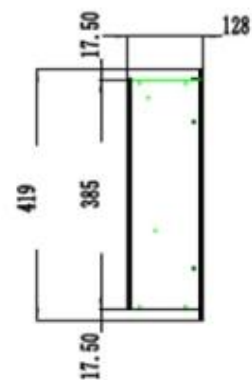

PREMIER SLIM ELPEJS

ELP-80-139S

Premier Slim er en lang og smal elektrisk pejs til installation på væggen eller til indbygning - fås i flere længder.

TEKNISKE SPECIFIKATIONER

Udseende

Interiør	Sort
Materiale	Stål
Materiale	Glas
Farve	Sort
Finish	Mat
Dekoration	Hvide sten
Dekoration	Krystaller
Dekoration	Brænde
Glas medfølger	Ja
Glas højde	35 cm
Glas længde	145,4 cm
Glas længde	120 cm
Glas længde	107,3 cm
Glas længde	84,5 cm
Glas længde	175,8 cm
Glas længde	158 cm

Type

Produkttype	1-sidet indbygningselepejs
Produkttype	Væghængt elektrisk pejs
Flammesyn	Front
Certificering	CE

Brug	Indendørs
Garanti	2 år

Mål og vægt

	12,8 cm
Bredde	152,4 cm
Bredde	127 cm
Bredde	114,3 cm
Bredde	91,5 cm
Bredde	182,8 cm
Bredde	165 cm
Højde	42 cm
Dybde	12,8 cm
Vægt	42 kg
Vægt	38 kg
Vægt	32 kg
Vægt	26 kg
Vægt	22 kg
Vægt	18 kg

PREMIER SLIM - 152.4 CM

PREMIER SLIM - 165 CM

PREMIER SLIM - 114.3 CM

PREMIER SLIM - 91.5 CM

PREMIER SLIM - 127 CM

PREMIER SLIM - 182.8 CM