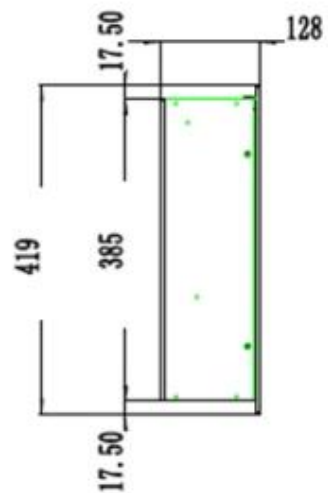

PREMIER SLIM ELPEJS

ELP-80-139S

Premier Slim er en lang og smal elektrisk pejs til installation på væggen eller til indbygning - fås i flere længder.

TEKNISKE SPECIFIKATIONER

Udseende

Interiør	Sort
Materiale	Stål
Materiale	Glas
Farve	Sort
Finish	Mat
Dekoration	Hvide sten
Dekoration	Krystaller
Dekoration	Brænde
Glas medfølger	Ja
Glas højde	35 cm
Glas længde	145,4 cm
Glas længde	120 cm
Glas længde	107,3 cm
Glas længde	84,5 cm
Glas længde	175,8 cm
Glas længde	158 cm

Type

Produkttype	1-sidet indbygningselepejs
Produkttype	Væghængt elektrisk pejs
Flammesyn	Front
Certificering	CE

Brug	Indendørs
Garanti	2 år

Mål og vægt

	12,8 cm
Bredde	152,4 cm
Bredde	127 cm
Bredde	114,3 cm
Bredde	91,5 cm
Bredde	182,8 cm
Bredde	165 cm
Højde	42 cm
Dybde	12,8 cm
Vægt	42 kg
Vægt	38 kg
Vægt	32 kg
Vægt	26 kg
Vægt	22 kg
Vægt	18 kg

PREMIER SLIM - 152.4 CM

PREMIER SLIM - 165 CM

PREMIER SLIM - 114.3 CM

PREMIER SLIM - 91.5 CM

PREMIER SLIM - 127 CM

PREMIER SLIM - 182.8 CM