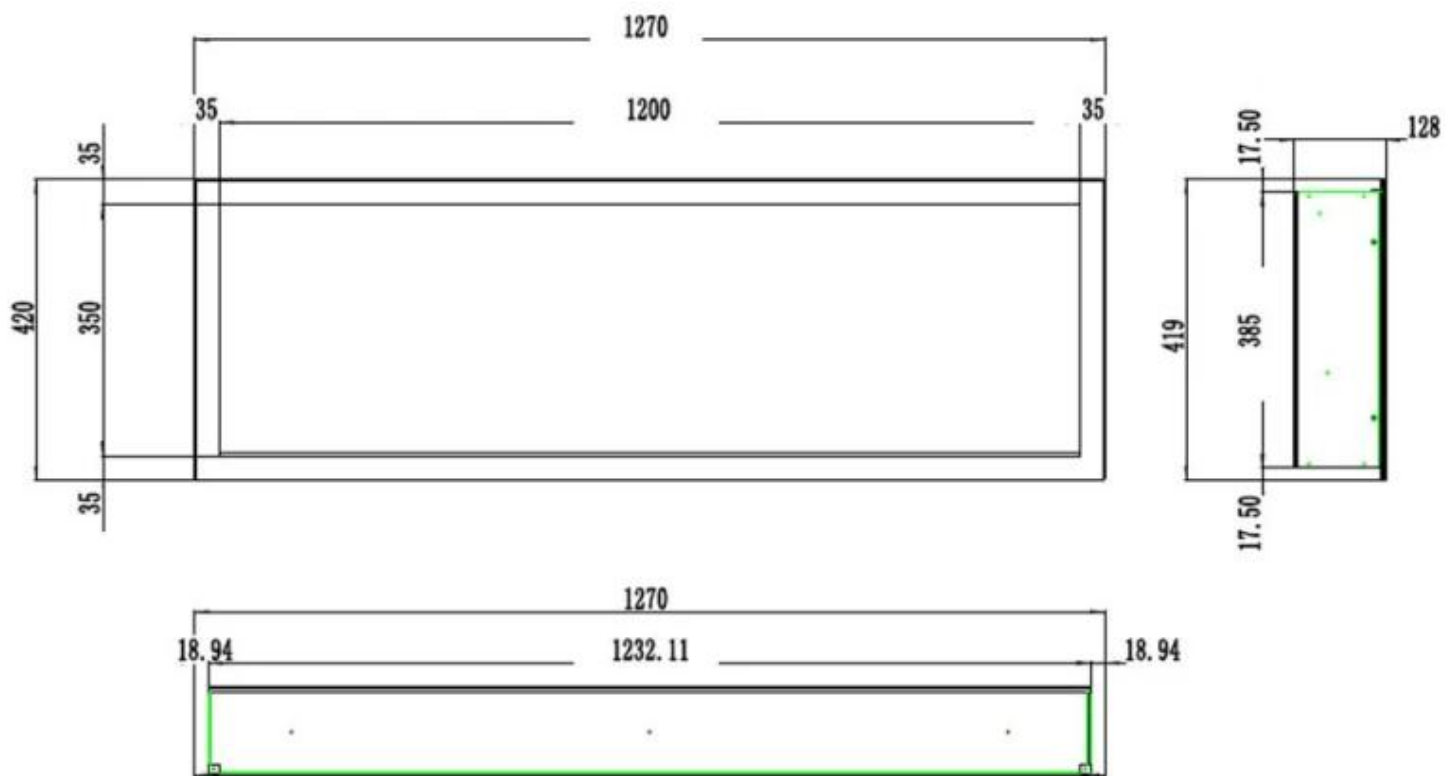

Type

Produkttype	1-sidet indbygningselepejs
Produkttype	Væghængt elektrisk pejs
Flammesyn	Front
Certificering	CE

Brug	Indendørs
Garanti	2 år

Mål og vægt

	12,8 cm
Bredde	152,4 cm
Bredde	127 cm
Bredde	114,3 cm
Bredde	91,5 cm
Bredde	182,8 cm
Bredde	165 cm
Højde	42 cm
Dybde	12,8 cm
Vægt	42 kg
Vægt	38 kg
Vægt	32 kg
Vægt	26 kg
Vægt	22 kg
Vægt	18 kg

PREMIER SLIM - 152.4 CM

PREMIER SLIM - 165 CM

PREMIER SLIM - 114.3 CM

PREMIER SLIM - 91.5 CM

PREMIER SLIM - 127 CM

PREMIER SLIM - 182.8 CM