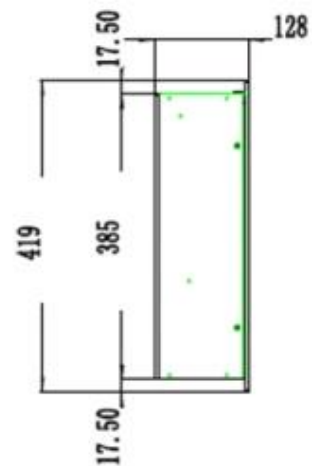

PREMIER SLIM ELPEJS

ELP-80-139S

Premier Slim er en lang og smal elektrisk pejs til installation på væggen eller til indbygning - fås i flere længder.

TEKNISKE SPECIFIKATIONER

Udseende

Interiør	Sort
Materiale	Stål
Materiale	Glas
Farve	Sort
Finish	Mat
Dekoration	Hvide sten
Dekoration	Krystaller
Dekoration	Brænde
Glas medfølger	Ja
Glas højde	35 cm
Glas længde	145,4 cm
Glas længde	120 cm
Glas længde	107,3 cm
Glas længde	84,5 cm
Glas længde	175,8 cm
Glas længde	158 cm

Type

Produkttype	1-sidet indbygningselepejs
Produkttype	Væghængt elektrisk pejs
Flammesyn	Front
Certificering	CE

Brug	Indendørs
Garanti	2 år

Mål og vægt

	12,8 cm
Bredde	152,4 cm
Bredde	127 cm
Bredde	114,3 cm
Bredde	91,5 cm
Bredde	182,8 cm
Bredde	165 cm
Højde	42 cm
Dybde	12,8 cm
Vægt	42 kg
Vægt	38 kg
Vægt	32 kg
Vægt	26 kg
Vægt	22 kg
Vægt	18 kg

PREMIER SLIM - 152.4 CM

PREMIER SLIM - 165 CM

PREMIER SLIM - 114.3 CM

PREMIER SLIM - 91.5 CM

PREMIER SLIM - 127 CM

PREMIER SLIM - 182.8 CM