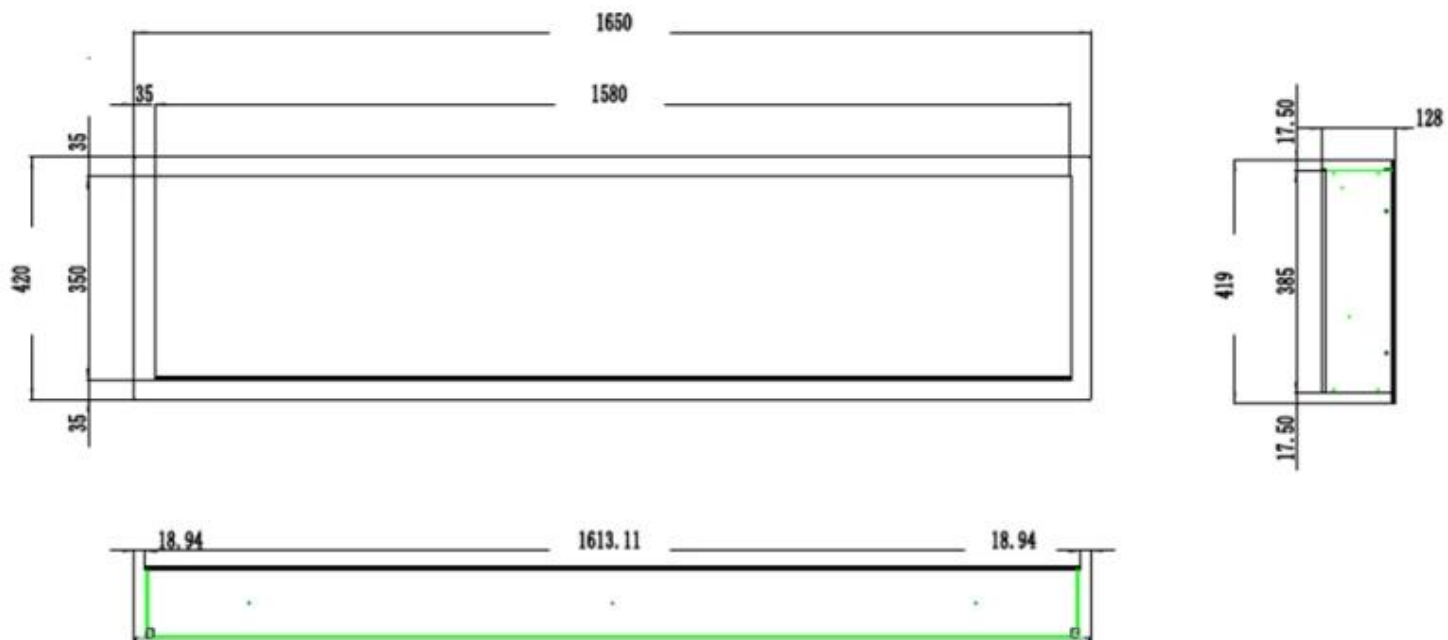

PREMIER SLIM ELPEJS

ELP-80-139S

Premier Slim er en lang og smal elektrisk pejs til installation på væggen eller til indbygning - fås i flere længder.

TEKNISKE SPECIFIKATIONER

Udseende

Interiør	Sort
Materiale	Stål
Materiale	Glas
Farve	Sort
Finish	Mat
Dekoration	Hvide sten
Dekoration	Krystaller
Dekoration	Brænde
Glas medfølger	Ja
Glas højde	35 cm
Glas længde	145,4 cm
Glas længde	120 cm
Glas længde	107,3 cm
Glas længde	84,5 cm
Glas længde	175,8 cm
Glas længde	158 cm

Type

Produkttype	1-sidet indbygningselepejs
Produkttype	Væghængt elektrisk pejs
Flammesyn	Front
Certificering	CE

Brug	Indendørs
Garanti	2 år

Mål og vægt

	12,8 cm
Bredde	152,4 cm
Bredde	127 cm
Bredde	114,3 cm
Bredde	91,5 cm
Bredde	182,8 cm
Bredde	165 cm
Højde	42 cm
Dybde	12,8 cm
Vægt	42 kg
Vægt	38 kg
Vægt	32 kg
Vægt	26 kg
Vægt	22 kg
Vægt	18 kg

PREMIER SLIM - 152.4 CM

PREMIER SLIM - 165 CM

PREMIER SLIM - 114.3 CM

PREMIER SLIM - 91.5 CM

PREMIER SLIM - 127 CM

PREMIER SLIM - 182.8 CM