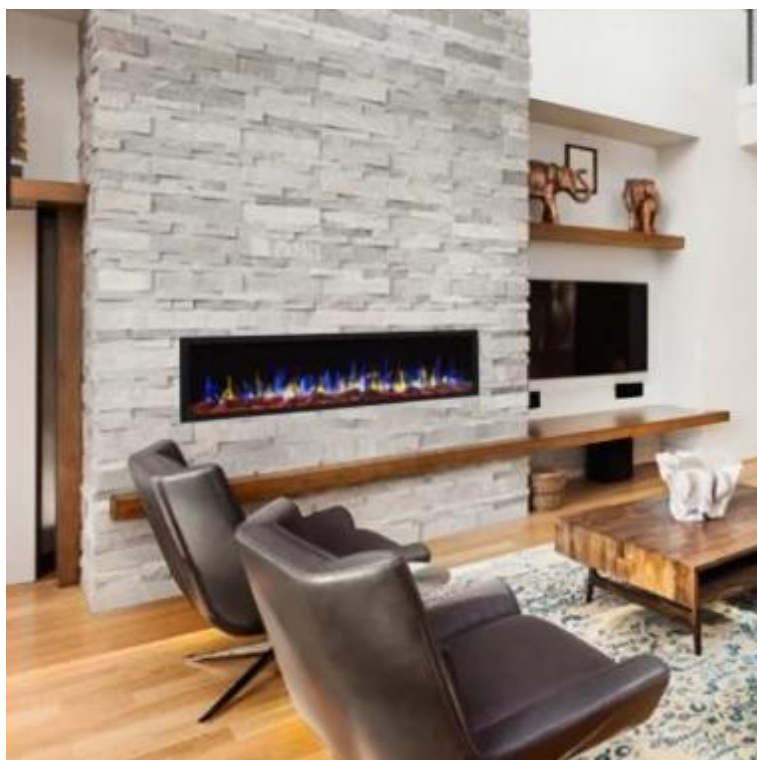

PREMIER SLIM ELPEJS

ELP-80-139S

Premier Slim er en lang og smal elektrisk pejs til installation på væggen eller til indbygning - fås i flere længder.

TEKNISKE SPECIFIKATIONER

Udseende

Interiør	Sort
Materiale	Stål
Materiale	Glas
Farve	Sort
Finish	Mat
Dekoration	Hvide sten
Dekoration	Krystaller
Dekoration	Brænde
Glas medfølger	Ja
Glas højde	35 cm
Glas længde	145,4 cm
Glas længde	120 cm
Glas længde	107,3 cm
Glas længde	84,5 cm
Glas længde	175,8 cm
Glas længde	158 cm

Type

Produkttype	1-sidet indbygningselepejs
Produkttype	Væghængt elektrisk pejs
Flammesyn	Front
Certificering	CE

Brug	Indendørs
Garanti	2 år

Mål og vægt

	12,8 cm
Bredde	152,4 cm
Bredde	127 cm
Bredde	114,3 cm
Bredde	91,5 cm
Bredde	182,8 cm
Bredde	165 cm
Højde	42 cm
Dybde	12,8 cm
Vægt	42 kg
Vægt	38 kg
Vægt	32 kg
Vægt	26 kg
Vægt	22 kg
Vægt	18 kg