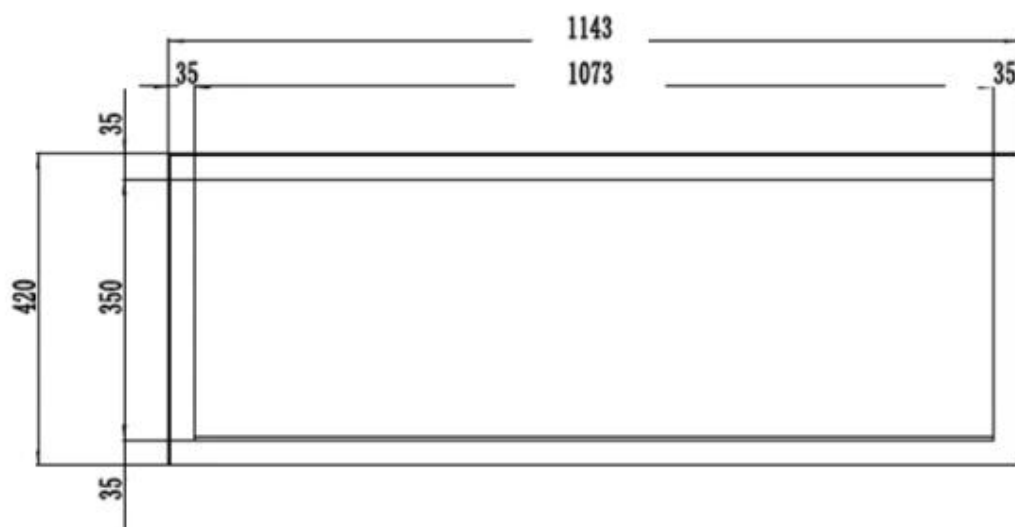

PREMIER SLIM ELPEJS

ELP-80-139S

Premier Slim er en lang og smal elektrisk pejs til installation på væggen eller til indbygning - fås i flere længder.

TEKNISKE SPECIFIKATIONER

Udseende

Interiør	Sort
Materiale	Stål
Materiale	Glas
Farve	Sort
Finish	Mat
Dekoration	Hvide sten
Dekoration	Krystaller
Dekoration	Brænde
Glas medfølger	Ja
Glas højde	35 cm
Glas længde	145,4 cm
Glas længde	120 cm
Glas længde	107,3 cm
Glas længde	84,5 cm
Glas længde	175,8 cm
Glas længde	158 cm

Type

Produkttype	1-sidet indbygningselepejs
Produkttype	Væghængt elektrisk pejs
Flammesyn	Front
Certificering	CE

Brug	Indendørs
Garanti	2 år

Mål og vægt

	12,8 cm
Bredde	152,4 cm
Bredde	127 cm
Bredde	114,3 cm
Bredde	91,5 cm
Bredde	182,8 cm
Bredde	165 cm
Højde	42 cm
Dybde	12,8 cm
Vægt	42 kg
Vægt	38 kg
Vægt	32 kg
Vægt	26 kg
Vægt	22 kg
Vægt	18 kg

PREMIER SLIM - 152.4 CM

PREMIER SLIM - 165 CM

PREMIER SLIM - 114.3 CM

PREMIER SLIM - 91.5 CM

PREMIER SLIM - 127 CM

PREMIER SLIM - 182.8 CM