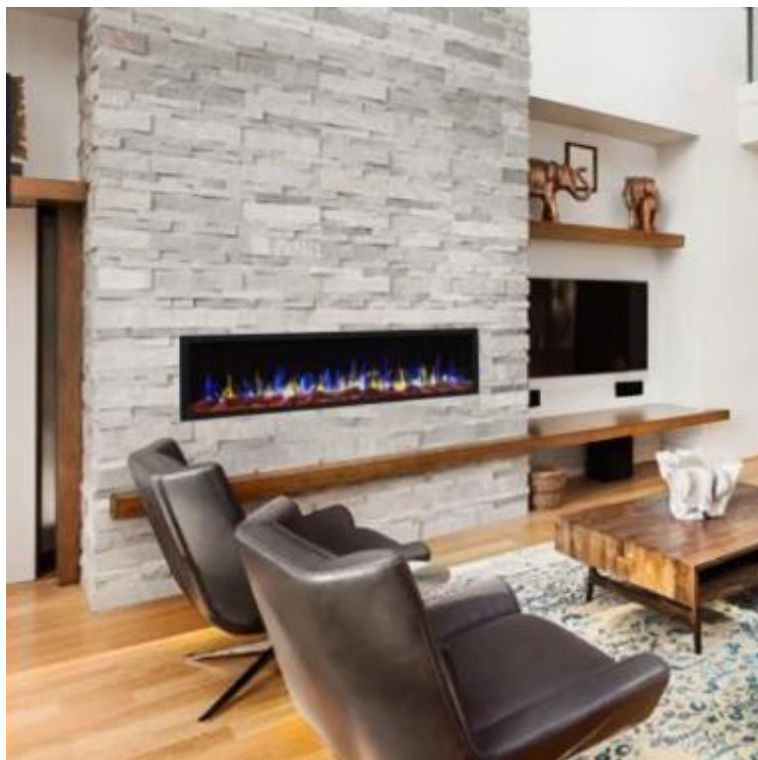

PRIDE SLIM ELPEJS - 92 CM

ELP-80-139S-92

Aflamo Pride Slim Electric Fireplace er den perfekte kombination af moderne design og funktionalitet. Med sin ultratynde dybde på 12,8 cm og elegante sorte finish passer den perfekt ind både i væghængte og indbyggede rum. Denne varmfri model leverer smukke, realistiske flammeeffekter, der skaber en stilfuld, hyggelig atmosfære uden ekstra varme. Den er ideel til at skabe ambiance året rundt.

Styring	Fjernbetjening
Styring	Kontrolpanel
Fjernbetjening	Ja (medfølger)
Termostat	Nej
Lydmodul	Nej

Materiale og udseende

Materiale	Stål
Materiale	Glas
Farve	Sort
Finish	Mat
Interiør (farve/materiale)	Sort
Flammesyn	Front
Dekoration	Hvide sten