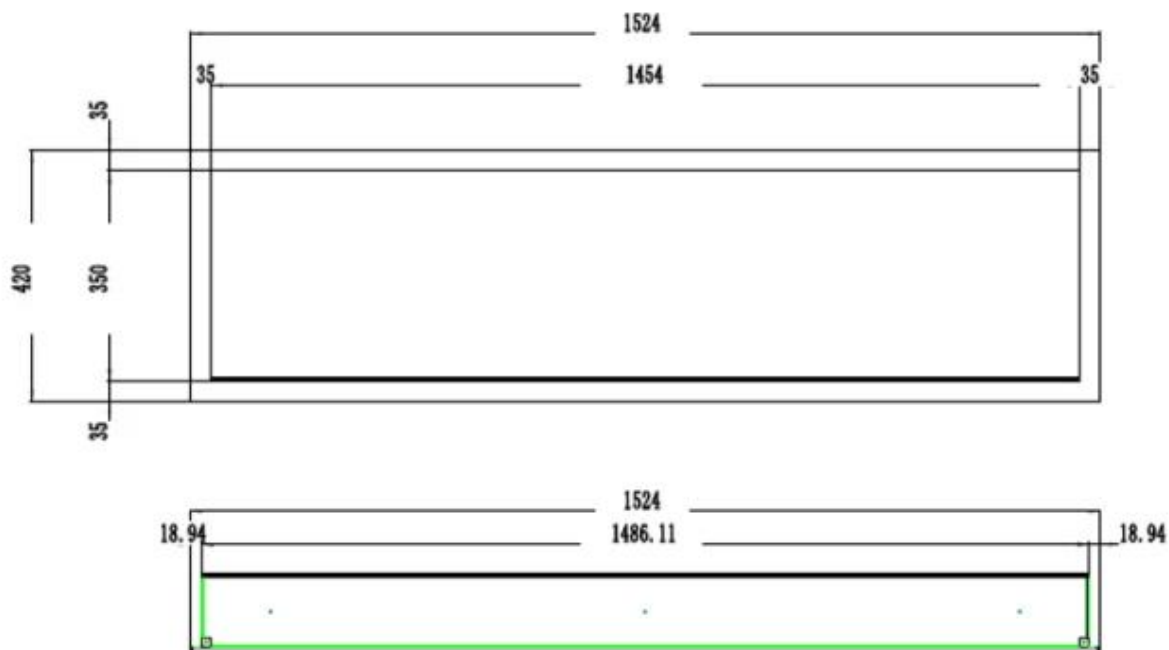

PREMIER SLIM ELPEJS

ELP-80-139S

Premier Slim er en lang og smal elektrisk pejs til installation på væggen eller til indbygning - fås i flere længder.

TEKNISKE SPECIFIKATIONER

Udseende

Interiør	Sort
Materiale	Stål
Materiale	Glas
Farve	Sort
Finish	Mat
Dekoration	Hvide sten
Dekoration	Krystaller
Dekoration	Brænde
Glas medfølger	Ja
Glas højde	35 cm
Glas længde	145,4 cm
Glas længde	120 cm
Glas længde	107,3 cm
Glas længde	84,5 cm
Glas længde	175,8 cm
Glas længde	158 cm

Type

Produkttype	1-sidet indbygningselepejs
Produkttype	Væghængt elektrisk pejs
Flammesyn	Front
Certificering	CE

Brug	Indendørs
Garanti	2 år

Mål og vægt

	12,8 cm
Bredde	152,4 cm
Bredde	127 cm
Bredde	114,3 cm
Bredde	91,5 cm
Bredde	182,8 cm
Bredde	165 cm
Højde	42 cm
Dybde	12,8 cm
Vægt	42 kg
Vægt	38 kg
Vægt	32 kg
Vægt	26 kg
Vægt	22 kg
Vægt	18 kg

PREMIER SLIM - 152.4 CM

PREMIER SLIM - 165 CM

PREMIER SLIM - 114.3 CM

PREMIER SLIM - 91.5 CM

PREMIER SLIM - 127 CM

PREMIER SLIM - 182.8 CM