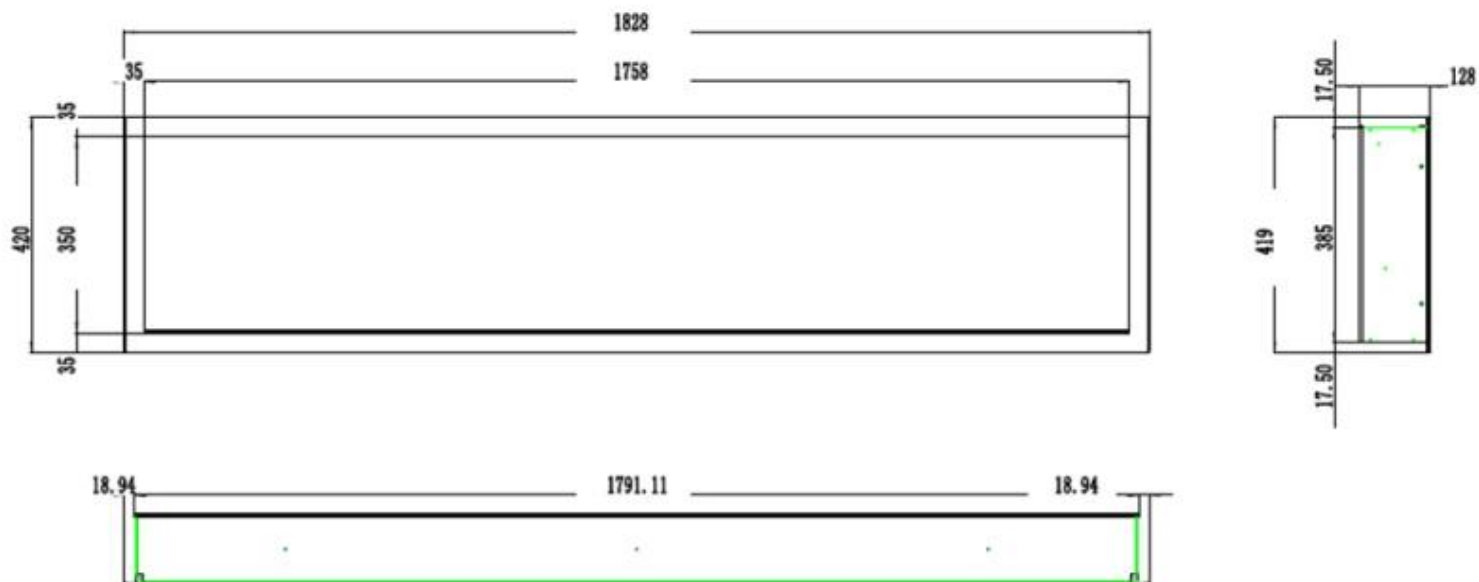

TEKNISKE SPECIFIKATIONER

Nøglespecifikationer

Produkttype	Væghængt elektrisk pejs
Produkttype	1-sidet indbygningselpejs
Certificering	CE
Brug	Indendørs
Garanti	2 år

Mål og vægt

	12,8 cm
Længde/Bredde	92 cm
Højde	42 cm
Dybde	13 cm
Vægt	13,4 kg
Vægt (inkl. emballage)	17,3 kg

Dekoration	Krystaller
Dekoration	Brænde
Glas medfølger	Ja
Glas højde	35 cm
Glas længde	175,8 cm
Glas længde	158 cm
Glas længde	145,4 cm
Glas længde	120 cm
Glas længde	107,3 cm
Glas længde	84,5 cm

Installationsdetaljer

Indbygningshøjde	38,5
Indbygningsdybde	12,8
Indbygningslængde	179,11
Aftræk/skorsten	Ikke nødvendig
Strømkrav	Ja
Strømkrav	220-240V

PREMIER SLIM - 182.8 CM