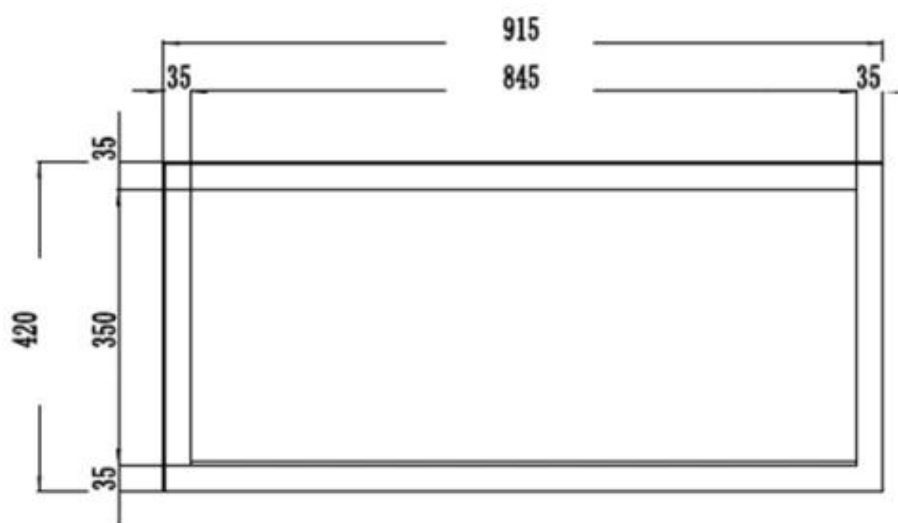

PREMIER SLIM ELPEJS

ELP-80-139S

Premier Slim er en lang og smal elektrisk pejs til installation på væggen eller til indbygning - fås i flere længder.

TEKNISKE SPECIFIKATIONER

Udseende

Interiør	Sort
Materiale	Stål
Materiale	Glas
Farve	Sort
Finish	Mat
Dekoration	Hvide sten
Dekoration	Krystaller
Dekoration	Brænde
Glas medfølger	Ja
Glas højde	35 cm
Glas længde	145,4 cm
Glas længde	120 cm
Glas længde	107,3 cm
Glas længde	84,5 cm
Glas længde	175,8 cm
Glas længde	158 cm

Type

Produkttype	1-sidet indbygningselepejs
Produkttype	Væghængt elektrisk pejs
Flammesyn	Front
Certificering	CE

Brug	Indendørs
Garanti	2 år

Mål og vægt

	12,8 cm
Bredde	152,4 cm
Bredde	127 cm
Bredde	114,3 cm
Bredde	91,5 cm
Bredde	182,8 cm
Bredde	165 cm
Højde	42 cm
Dybde	12,8 cm
Vægt	42 kg
Vægt	38 kg
Vægt	32 kg
Vægt	26 kg
Vægt	22 kg
Vægt	18 kg

PREMIER SLIM - 152.4 CM

PREMIER SLIM - 165 CM

PREMIER SLIM - 114.3 CM

PREMIER SLIM - 91.5 CM

PREMIER SLIM - 127 CM

PREMIER SLIM - 182.8 CM