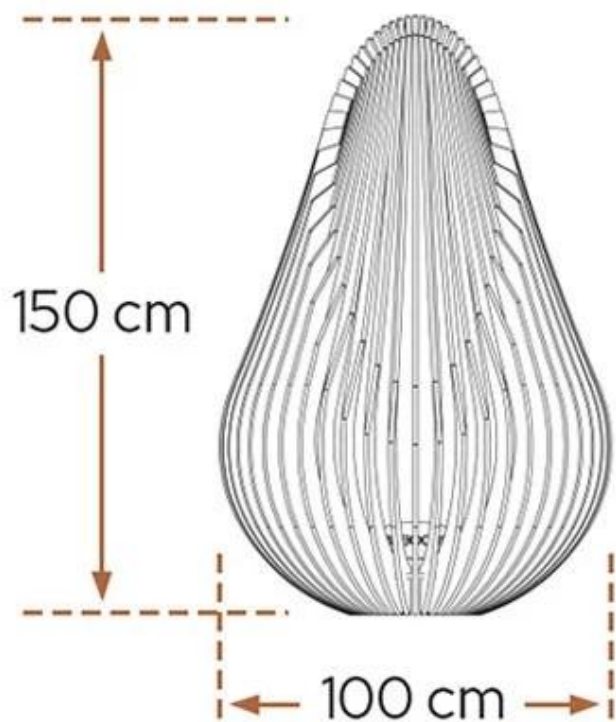

DEWDROP XL FIRE PIT

OUT-20-203

Glowbus Dewdrop XL ildsted er et smukt alternativ til almindelige bålsteder. Ildstedet er fremstillet i det ekstremt holdbare materiale corten stål, der giver Glowbus dewdrop en lang levetid. ideel for 8-25 personer.

TEKNISKE SPECIFIKATIONER

Nøglespecifikationer

Brændstof	Brænde
Produkttype	Udendørs bålkurve
Mærke	Glowbus
Brug	Udendørs
Garanti	Livstidsgaranti år

Mål og vægt

Højde	150 cm
Diameter	100 cm
Vægt	425 kg

Materiale og udseende

Overfladerust	Ja
Materiale	Corten stål
Farve	Corten (Rust)

120x120 cm

400x400 cm