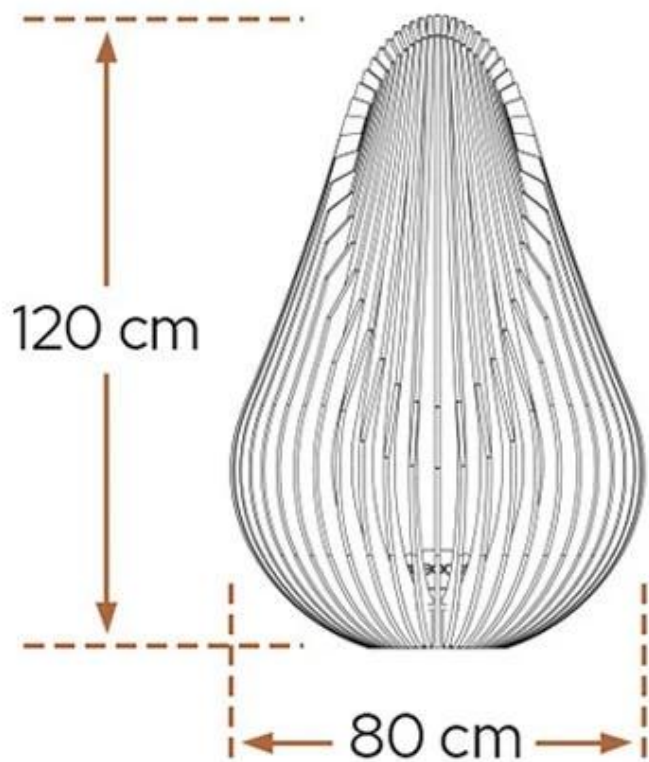

DEWDROP L FIRE PIT

OUT-20-202

Glowbus Dewdrop L ildkurv er et smukt alternativ til almindelige bålsteder. Ildstedet er fremstillet i det holdbare materiale corten stål, som giver Glowbus Dewdrop en lang levetid. Ideel for 4-12 personer.

TEKNISKE SPECIFIKATIONER

Nøglespecifikationer

Produkttype	Udendørs bålkurve
Brændstof	Brænde
Mærke	Glowbus
Brug	Udendørs
Garanti	Livstidsgaranti år

Mål og vægt

Højde	120 cm
Diameter	80 cm
Vægt	220 kg

Materiale og udseende

Overfladerust	Ja
Materiale	Corten stål
Farve	Corten (Rust)

100x100 cm 300x300 cm