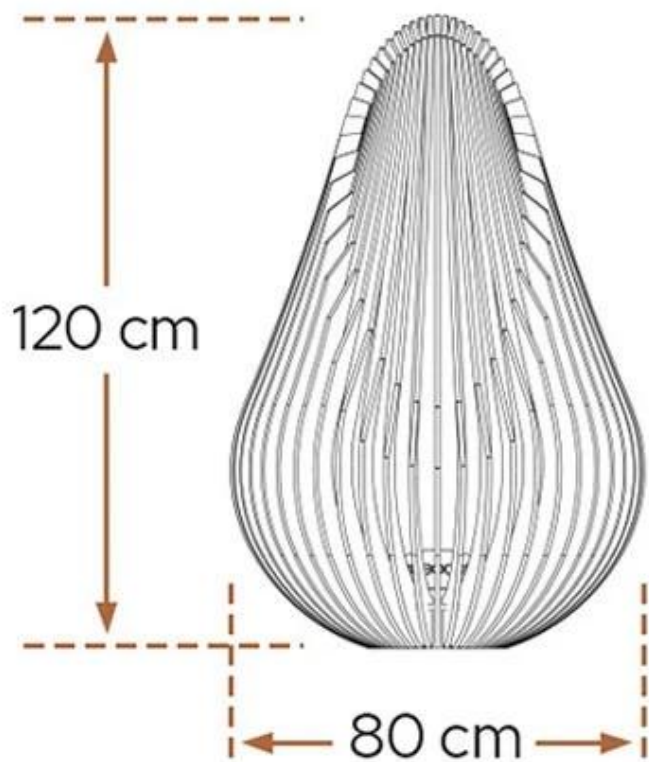

DEWDROP L FIRE PIT

OUT-20-202

Glowbus Dewdrop L ildkurv er et smukt alternativ til almindelige bålsteder. Ildstedet er fremstillet i det holdbare materiale corten stål, som giver Glowbus Dewdrop en lang levetid. Ideel for 4-12 personer.

TEKNISKE SPECIFIKATIONER

Størrelse

Diameter	80 cm
Højde	120 cm
Vægt	220 kg

Type

Brug	Udendørs
------	----------

Type

Brændstof	Brænde
-----------	--------

Type

Garanti	Livstidsgaranti
Producent	Glowbus
Produkttype	Udendørs bålkurve

Udseende

Farve	Corten (Rust)
Materiale	Corten stål

Udseende

Overfladerust	Ja
---------------	----

100x100 cm

300x300 cm