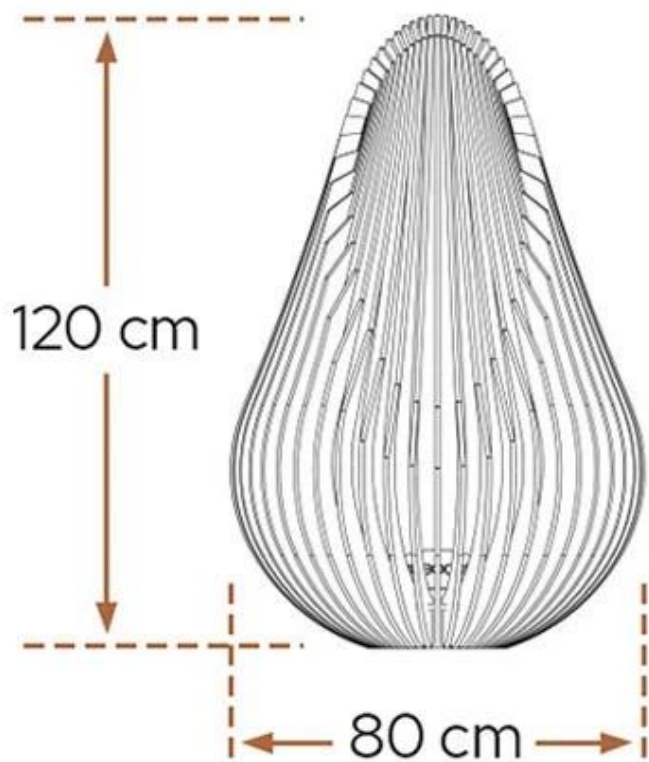

DEWDROP L FIRE PIT

OUT-20-202

Glowbus Dewdrop L ildkurv er et smukt alternativ til almindelige bålsteder. Ildstedet er fremstillet i det holdbare materiale corten stål, som giver Glowbus Dewdrop en lang levetid. Ideel for 4-12 personer.

TEKNISKE SPECIFIKATIONER

Type

Brændstof	Brænde
Produkttype	Udendørs bålkurve
Garanti	Livstidsgaranti år
Brug	Udendørs
Producent	Glowbus

Udseende

Overfladerust	Ja
Materiale	Corten stål
Farve	Corten (Rust)

Størrelse

Vægt	220 kg
Diameter	80 cm
Højde	120 cm

100x100 cm

300x300 cm