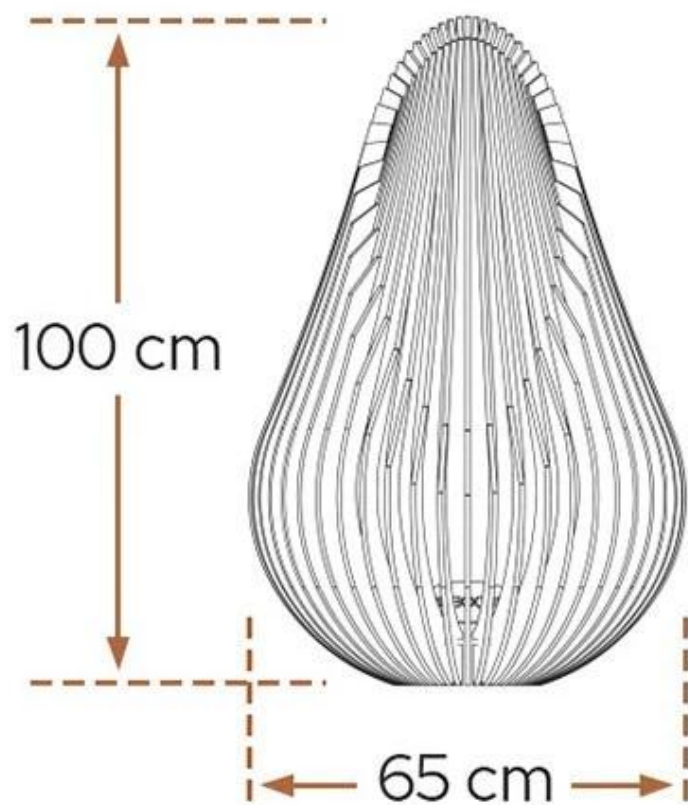

DEWDROP M FIRE PIT

OUT-20-201

Dewdrop M ildkurv fra Glowbus er et smukt alternativ til de almene bålsteder. Ildstedet er fremstillet i det ekstremt holdbare materiale corten stål, som gør at Glowbus Dewdrop kan holde hele livet. Ideel for 1-5 personer.

TEKNISKE SPECIFIKATIONER

Størrelse

Diameter	65 cm
Højde	100 cm
Vægt	150 kg

Type

Brug	Udendørs
------	----------

Type

Brændstof	Brænde
-----------	--------

Type

Garanti	Livstidsgaranti
Producent	Glowbus
Produkttype	Udendørs bålkurve

Udseende

Farve	Corten (Rust)
Materiale	Corten stål

Udseende

Overfladerust	Ja
---------------	----

80x80 cm

250x250 cm