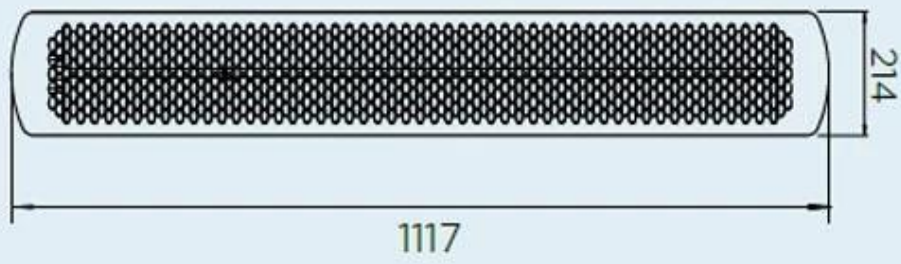

TEKNISKE SPECIFIKATIONER

Afstand

Afstand under	180 cm
Afstand under	240 cm
Afstand sider	30 cm
Afstand sider	45 cm
Afstand top	25 cm
Afstand top	33 cm
Afstand top	30 cm
Afstand top	100 cm

Funktion

Opvarmning	15 m ²
Opvarmning	12 m ²
Fjernbetjening	Ja (tilkøb)
Flamme	Nej
Kræver strøm	Ja
Styring	Fjernbetjening
Varmeeffekt (Max)	6 kW
Varmeeffekt (Max)	4 kW
Brændstof	Elektricitet

Nøglespecifikationer

	Bromic
Garanti	2 år

Mål og vægt

Længde/Bredde	141 cm
Længde/Bredde	111,7 cm
Højde	21,4 cm
Dybde	21,4 cm

Materiale og udseende

Materiale	Rustfrit stål
Farve	Hvid
Glas medfølger	Nej

4000W