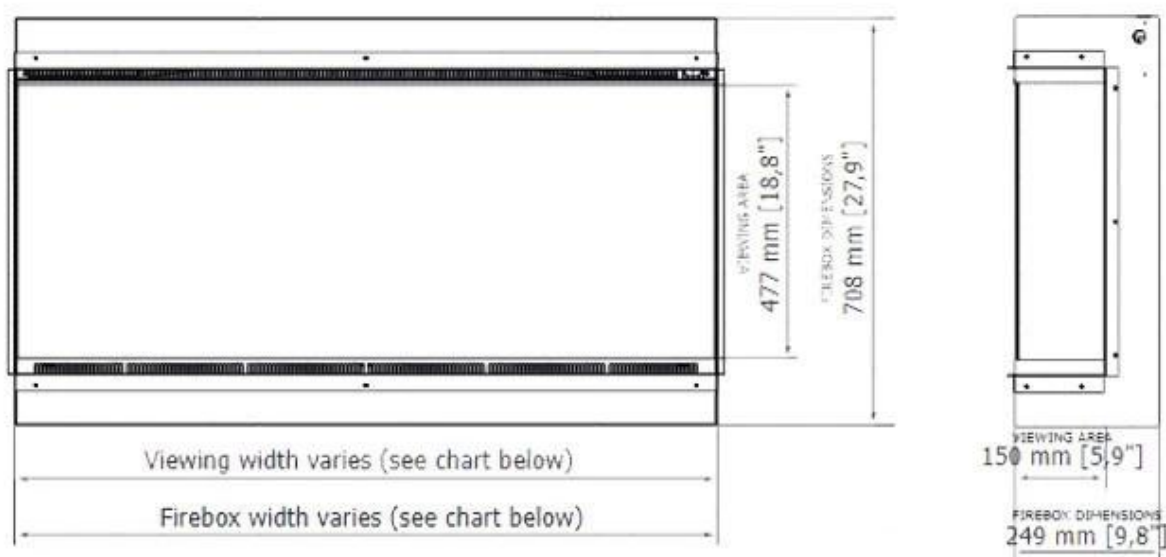

Mål og vægt

	26,2 cm
Længde/Bredde	183,7 cm
Højde	71,7 cm
Vægt	85 kg

Tekniske specifikationer

Brandkar type	3D Flamme
Brændstof	Elektricitet
Flammefarver	6 Farver
Varmeeffekt (Min.)	1,5 kW
Varmeeffekt (Max.)	3 kW

Dekoration	Brænde
Glas medfølger	Ja
Glas højde	47,7 cm
Glas længde	182,9 cm

Installationsdetaljer

Aftræk/skorsten	Ikke nødvendig
Strømkrav	220-240V
Strømkrav	Ja

	Viewing area WxHxD mm	Firebox dimensions WxHxD mm	Framing dimensions (opening size) WxHxD mm	Net weight
Astro 850	838 x 477 x 150	840 x 708 x 249	846 x 717 x 262	42.0 kg / 93 lbs
Astro 1200	1219 x 477 x 150	1222 x 708 x 249	1227 x 717 x 262	59.0 kg / 130 lbs
Astro 1500	1524 x 477 x 150	1526 x 708 x 249	1532 x 717 x 262	72,5 kg / 160 lbs
Astro 1800	1829 x 477 x 150	1831 x 708 x 249	1837 x 717 x 262	85.0 kg / 189 lbs