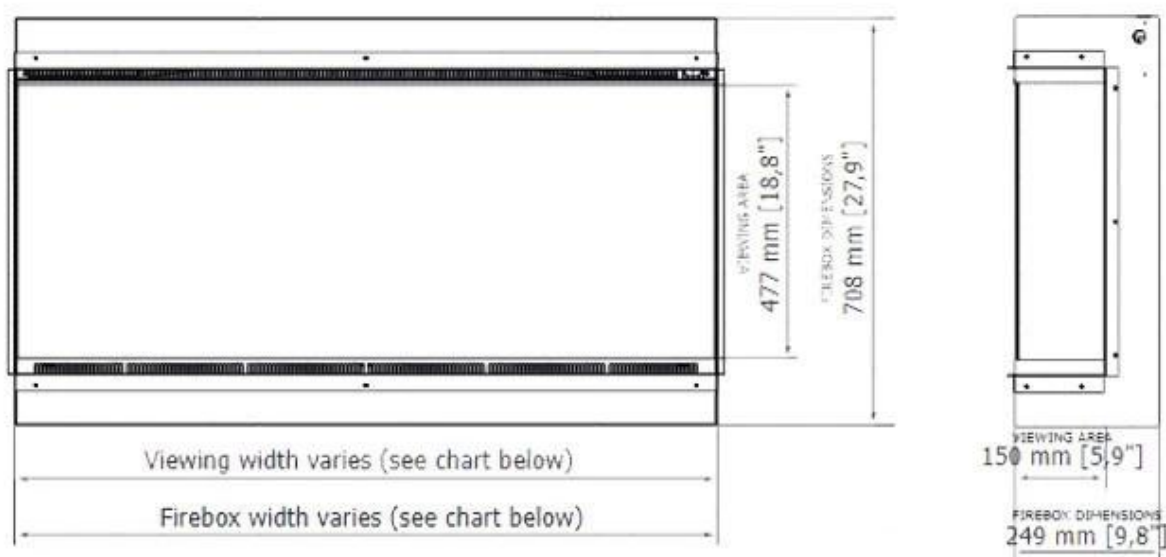

Mål og vægt

	26,2 cm
Længde/Bredde	122,7 cm
Højde	71,7 cm
Vægt	59 kg

Tekniske specifikationer

Brandkar type	3D Flamme
Brændstof	Elektricitet
Flammefarver	6 Farver
Varmeeffekt (Min.)	1,5 kW
Varmeeffekt (Max.)	3 kW

Dekoration	Brænde
Glas medfølger	Ja
Glas højde	47,7 cm
Glas længde	121,9 cm

Installationsdetaljer

Aftræk/skorsten	Ikke nødvendig
Strømkrav	Ja
Strømkrav	220-240V

	Viewing area WxHxD mm	Firebox dimensions WxHxD mm	Framing dimensions (opening size) WxHxD mm	Net weight
Astro 850	838 x 477 x 150	840 x 708 x 249	846 x 717 x 262	42.0 kg / 93 lbs
Astro 1200	1219 x 477 x 150	1222 x 708 x 249	1227 x 717 x 262	59.0 kg / 130 lbs
Astro 1500	1524 x 477 x 150	1526 x 708 x 249	1532 x 717 x 262	72,5 kg / 160 lbs
Astro 1800	1829 x 477 x 150	1831 x 708 x 249	1837 x 717 x 262	85.0 kg / 189 lbs