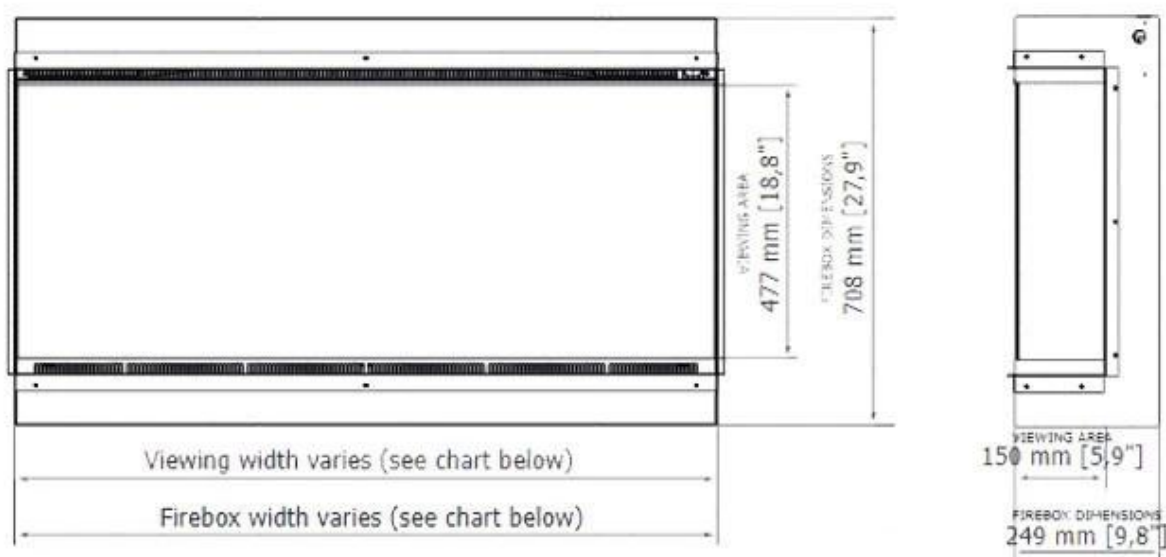

Nøglespecifikationer

Produkttype	Væghængt elektrisk pejs
Produkttype	3-sidet indbygningselpejs
Mærke	Planika Fires
Brug	Indendørs
Certificering	CE
Garanti	2 år

Mål og vægt

	26,2 cm
Længde/Bredde	84,6 cm
Højde	71,7 cm
Vægt	42 kg

Dekoration	Brænde
Dekoration	Krystaller
Glas medfølger	Ja
Glas højde	47,7 cm
Glas længde	83,8 cm

Installationsdetaljer

Aftræk/skorsten	Ikke nødvendig
Strømkrav	220-240V
Strømkrav	Ja

	Viewing area WxHxD mm	Firebox dimensions WxHxD mm	Framing dimensions (opening size) WxHxD mm	Net weight
Astro 850	838 x 477 x 150	840 x 708 x 249	846 x 717 x 262	42.0 kg / 93 lbs
Astro 1200	1219 x 477 x 150	1222 x 708 x 249	1227 x 717 x 262	59.0 kg / 130 lbs
Astro 1500	1524 x 477 x 150	1526 x 708 x 249	1532 x 717 x 262	72,5 kg / 160 lbs
Astro 1800	1829 x 477 x 150	1831 x 708 x 249	1837 x 717 x 262	85.0 kg / 189 lbs