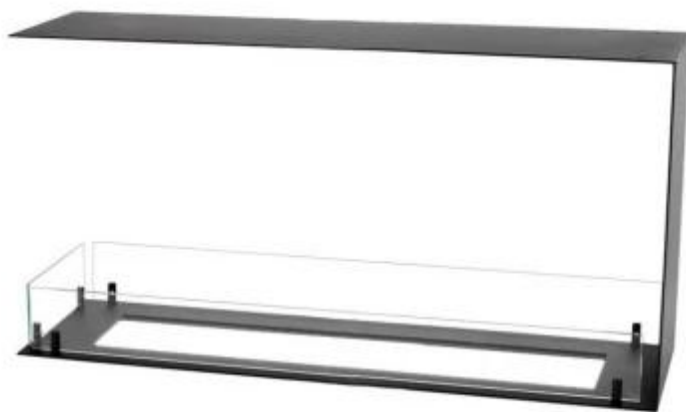

FOCO ROOM DIVIDER 1100 MEDIUM

BIO-30-144

Foco Room Divider 1100 Medium Indbygningsbiopejs er en 3-sidet biopejs designet til indbygning i en væg, så flammerne kan ses fra tre vinkler. Med en bredde på 110 cm og et manuelt bioethanol brandkar, tilbyder denne pejs en brændetid på op til 6 timer pr. påfyldning. Det tidsløse design af 4 mm pulverlakeret rustfrit stål sætter flammerne i fokus. Hærdet glas beskytter flammerne og kan monteres efter ønske. Pejsen er let at installere uden nogen special certificering.

TEKNISKE SPECIFIKATIONER

Brændkammer

Justerbar flamme	Ja
Styring	Manuel
Min. rumstørrelse.	90 kubikmeter
Brandkammer model	5 Liter Superior
Flammelængde	85 cm
Brændetid op til	6 timer
Fjernbetjening	Ja (tilkøb)
Strømkrav	Nej
Strømkrav	Ja
Varmeeffekt (Max.)	6,2 kW
Forbrug	0,87 L/t

Størrelse

Længde/Bredde	110 cm
Højde	50 cm
Dybde	30 cm
Vægt	30 kg

Udseende

Materiale	Stål
Ståltykkelse	4 mm
Farve	Sort
Glas medfølger	Ja

Type

Brændstof	Bioethanol
Produkttype	3-sidet indbygningsbiopejs
Aftræk/skorsten	Ikke nødvendig
Mærke	Foco
Brug	Indendørs
Flammesyn	Rumdeler
Garanti	2 år
Anbefalet luftudveksling	1