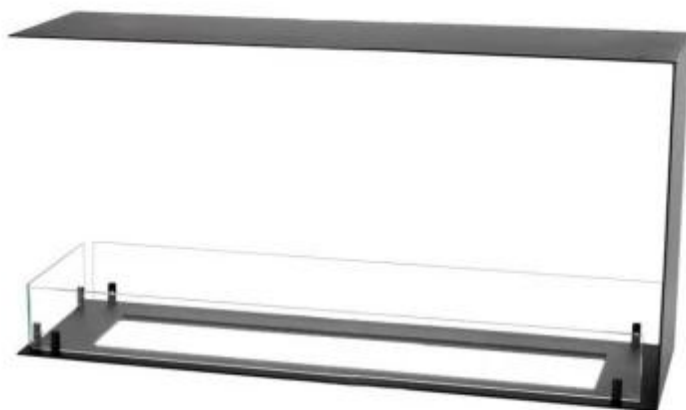

FOCO ROOM DIVIDER 1100 MEDIUM

BIO-30-144

Foco Room Divider 1100 Medium Indbygningsbiopejs er en 3-sidet biopejs designet til indbygning i en væg, så flammerne kan ses fra tre vinkler. Med en bredde på 110 cm og et manuelt bioethanol brandkar, tilbyder denne pejs en brændetid på op til 6 timer pr. påfyldning. Det tidsløse design af 4 mm pulverlakeret rustfrit stål sætter flammerne i fokus. Hærdet glas beskytter flammerne og kan monteres efter ønske. Pejsen er let at installere uden nogen special certificering.

TEKNISKE SPECIFIKATIONER

Brændkammer

Styring	Manuel
Min. rumstørrelse.	90 kubikmeter
Justerbar flamme	Ja
Brandkammer model	5 Liter Superior
Flammelængde	85 cm
Brændetid op til	6 timer
Fjernbetjening	Ja (tilkøb)
Strømkrav	Nej
Strømkrav	Ja
Varmeeffekt (Max.)	6,2 kW
Forbrug	0,87 L/t

Type

Brændstof	Bioethanol
Produkttype	3-sidet indbygningsbiopejs
Aftræk/skorsten	Ikke nødvendig
Mærke	Foco
Brug	Indendørs
Flammesyn	Rumdeler
Garanti	2 år
Anbefalet luftudveksling	1

Størrelse

Længde/Bredde	110 cm
Højde	50 cm
Dybde	30 cm
Vægt	30 kg

Udseende

Materiale	Stål
Ståltykkelse	4 mm
Farve	Sort
Glas medfølger	Ja

Superior Manual 1000