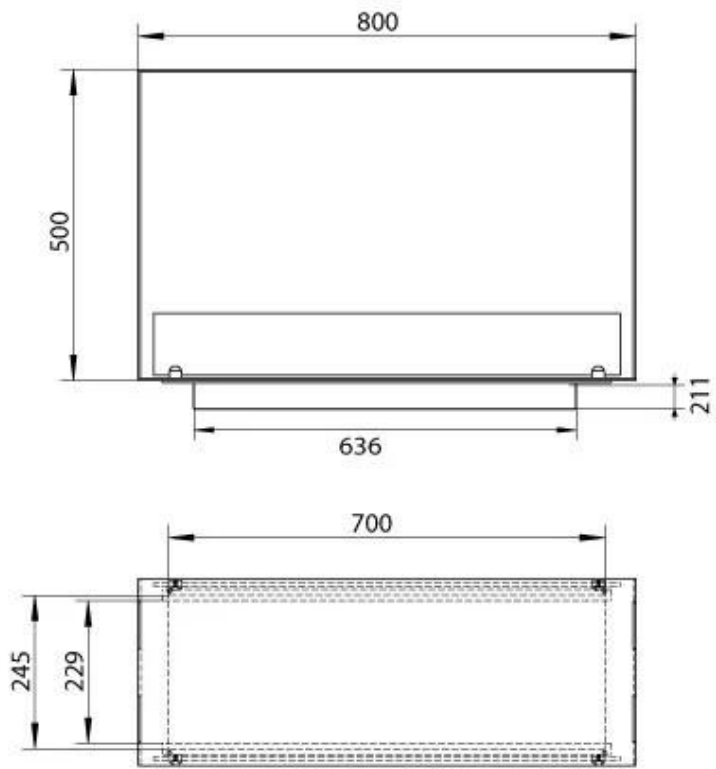

#### Størrelse

Længde/Bredde	80 cm
Højde	50 cm
Dybde	30 cm
Vægt	25 kg