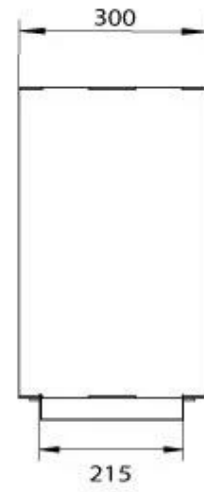

#### Størrelse

Længde/Bredde	80 cm
Højde	50 cm
Dybde	30 cm
Vægt	25 kg