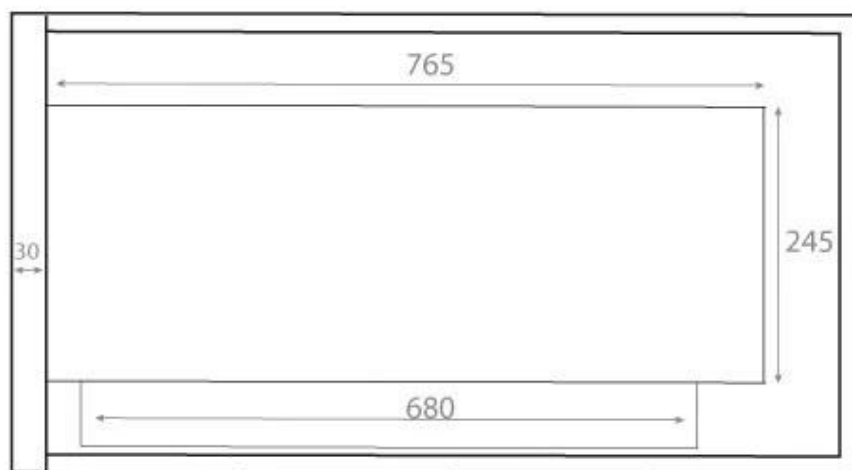

#### Mål og vægt

Bredde	85 cm
Højde	39,8 cm
Dybde	30 cm
Vægt	22 kg

Front

Right

Back

Left