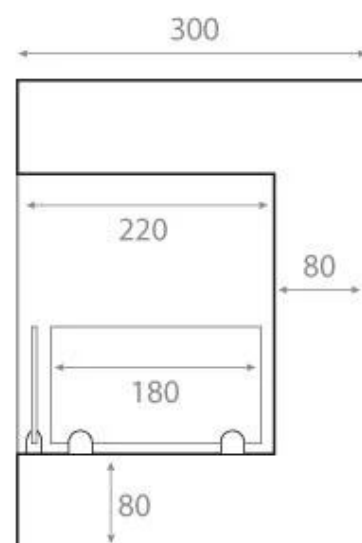

#### Mål og vægt

Bredde	85 cm
Højde	39,8 cm
Dybde	30 cm
Vægt	22 kg

Front

Right

Back

Left