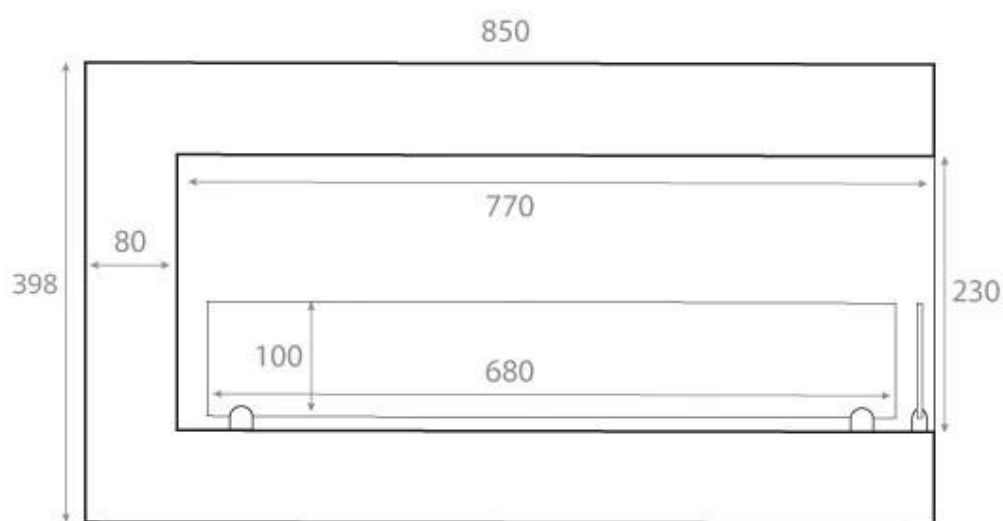

#### Mål og vægt

Bredde	85 cm
Højde	39,8 cm
Dybde	30 cm
Vægt	22 kg

Front

Right

Back

Left