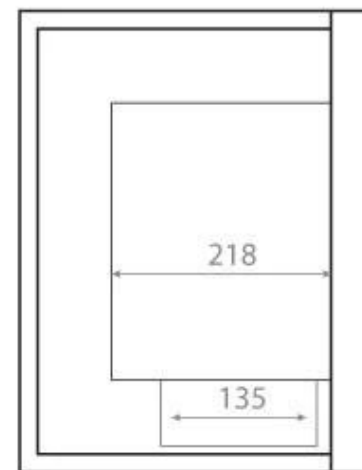

#### Mål og vægt

Bredde	85 cm
Højde	39,8 cm
Dybde	30 cm
Vægt	22 kg

Front

Right

Back

Left