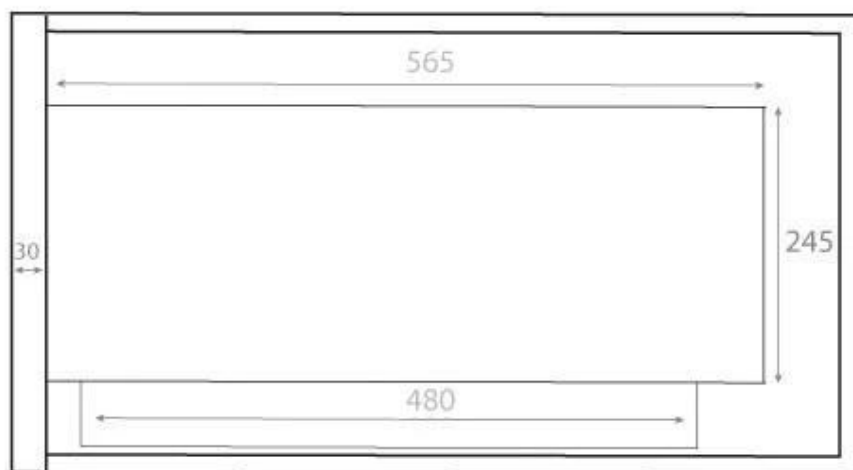

HJØRNEPEJS 65 CM - HØJRE

BIO-30-026R

Højrevendt, kompakt og prisvenlig biopejs til indbygning i en væg. Pejsen har en bredde på 65 cm og mulighed for at se flammerne fra to sider. Den sorte pulverlakerede stålkonstruktion og sikkerhedsglas beskytter flammerne mod træk. Brandkarret rummer 3 liter bioethanol, som brænder i op til 7,5 timer. Flammens størrelse kan desuden nemt justeres ved brug af det medfølgende betjeningsværktøj.

Udseende

Materiale	Stål
Farve	Sort
Glas medfølger	Ja

Type

Produkttype	Hjørne indbygningsbiopejs
Producent	ScandiFlames
Flammesyn	46
Brug	Indendørs
Garanti	2 år

Mål og vægt

Bredde	65 cm
Højde	40,8 cm
Dybde	30 cm
Vægt	18 kg

Front

Right

Back

Left