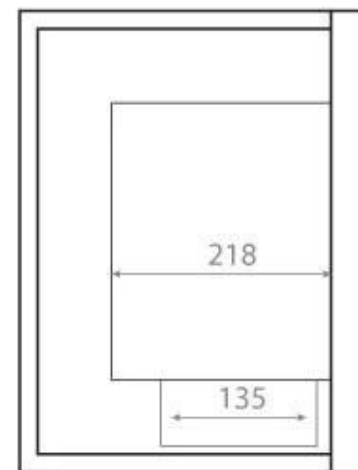

HJØRNEPEJS 65 CM - HØJRE

BIO-30-026R

Højrevendt, kompakt og prisvenlig biopejs til indbygning i en væg. Pejsen har en bredde på 65 cm og mulighed for at se flammerne fra to sider. Den sorte pulverlakerede stålkonstruktion og sikkerhedsglas beskytter flammerne mod træk. Brandkarret rummer 3 liter bioethanol, som brænder i op til 7,5 timer. Flammens størrelse kan desuden nemt justeres ved brug af det medfølgende betjeningsværktøj.

Udseende

Materiale	Stål
Farve	Sort
Glas medfølger	Ja

Type

Produkttype	Hjørne indbygningsbiopejs
Producent	ScandiFlames
Flammesyn	46
Brug	Indendørs
Garanti	2 år

Mål og vægt

Bredde	65 cm
Højde	40,8 cm
Dybde	30 cm
Vægt	18 kg

Front

Right

Back

Left