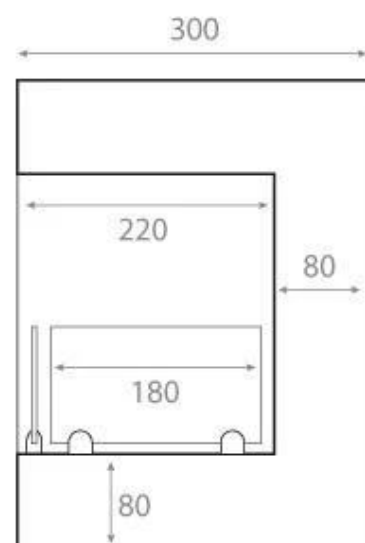

HJØRNEPEJS 65 CM - HØJRE

BIO-30-026R

Højrevendt, kompakt og prisvenlig biopejs til indbygning i en væg. Pejsen har en bredde på 65 cm og mulighed for at se flammerne fra to sider. Den sorte pulverlakerede stålkonstruktion og sikkerhedsglas beskytter flammerne mod træk. Brandkarret rummer 3 liter bioethanol, som brænder i op til 7,5 timer. Flammens størrelse kan desuden nemt justeres ved brug af det medfølgende betjeningsværktøj.

Udseende

Materiale	Stål
Farve	Sort
Glas medfølger	Ja

Type

Produkttype	Hjørne indbygningsbiopejs
Producent	ScandiFlames
Flammesyn	46
Brug	Indendørs
Garanti	2 år

Mål og vægt

Bredde	65 cm
Højde	40,8 cm
Dybde	30 cm
Vægt	18 kg

Front

Right

Back

Left