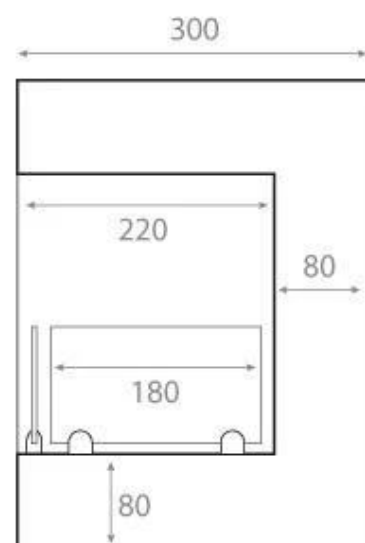

HJØRNEPEJS 65 CM - HØJRE

BIO-30-026R

Højrevendt, kompakt og prisvenlig biopejs til indbygning i en væg. Pejsen har en bredde på 65 cm og mulighed for at se flammerne fra to sider. Den sorte pulverlakerede stålkonstruktion og sikkerhedsglas beskytter flammerne mod træk. Brandkarret rummer 3 liter bioethanol, som brænder i op til 7,5 timer. Flammens størrelse kan desuden nemt justeres ved brug af det medfølgende betjeningsværktøj.

Mål og vægt

| | |
|---------------|---------|
| Længde/Bredde | 65 cm |
| Højde | 40,8 cm |
| Dybde | 30 cm |
| Vægt | 18 kg |

Tekniske specifikationer

| | |
|--------------------------|---------------|
| Min. rumstørrelse. | 65 kubikmeter |
| Brændstof | Bioethanol |
| Brændetid op til | 7,5 timer |
| Varmeeffekt (Max.) | 2,8 kW |
| Forbrug | 0,39 L/t |
| Anbefalet luftudveksling | 1 |

Front

Right

Back

Left