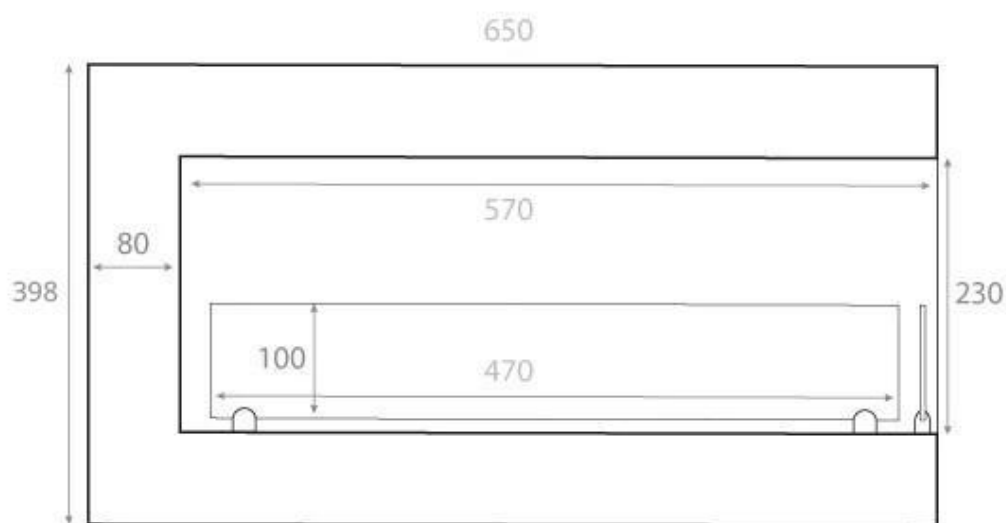

HJØRNEPEJS 65 CM - HØJRE

BIO-30-026R

Højrevendt, kompakt og prisvenlig biopejs til indbygning i en væg. Pejsen har en bredde på 65 cm og mulighed for at se flammerne fra to sider. Den sorte pulverlakerede stålkonstruktion og sikkerhedsglas beskytter flammerne mod træk. Brandkarret rummer 3 liter bioethanol, som brænder i op til 7,5 timer. Flammens størrelse kan desuden nemt justeres ved brug af det medfølgende betjeningsværktøj.

Udseende

Materiale	Stål
Farve	Sort
Glas medfølger	Ja

Type

Produkttype	Hjørne indbygningsbiopejs
Producent	ScandiFlames
Flammesyn	46
Brug	Indendørs
Garanti	2 år

Mål og vægt

Bredde	65 cm
Højde	40,8 cm
Dybde	30 cm
Vægt	18 kg

Front

Right

Back

Left