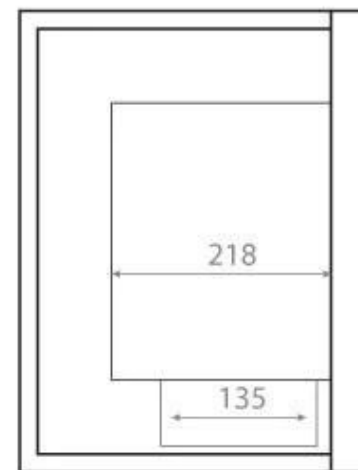

HJØRNEPEJS 65 CM - HØJRE

BIO-30-026R

Højrevendt, kompakt og prisvenlig biopejs til indbygning i en væg. Pejsen har en bredde på 65 cm og mulighed for at se flammerne fra to sider. Den sorte pulverlakerede stålkonstruktion og sikkerhedsglas beskytter flammerne mod træk. Brandkarret rummer 3 liter bioethanol, som brænder i op til 7,5 timer. Flammens størrelse kan desuden nemt justeres ved brug af det medfølgende betjeningsværktøj.

Mål og vægt

| | |
|---------------|---------|
| Længde/Bredde | 65 cm |
| Højde | 40,8 cm |
| Dybde | 30 cm |
| Vægt | 18 kg |

Tekniske specifikationer

| | |
|--------------------------|---------------|
| Min. rumstørrelse. | 65 kubikmeter |
| Brændstof | Bioethanol |
| Brændetid op til | 7,5 timer |
| Varmeeffekt (Max.) | 2,8 kW |
| Forbrug | 0,39 L/t |
| Anbefalet luftudveksling | 1 |

Front

Right

Back

Left