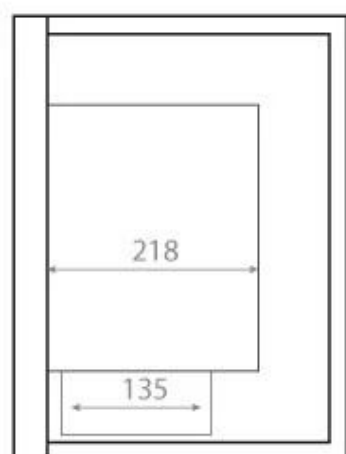

HJØRNEPEJS 85 CM - VENSTRE

BIO-30-027L

Denne elegante venstrevendte biopejs er lavet til indbygning i hjørnet af en væg, der giver mulighed for at nyde flammerne fra to sider. Pejsen, der måler 85 cm i bredde, er lavet af sort pulverlakeret stål og inkluderer sikkerhedsglas, der beskytter mod træk. Med en kapacitet på 3,75 liter bioethanol, giver en brændetid på op til 7,5 timer. Der kræves hverken aftræk eller skorsten, da du med en biopejs slipper for røg, aske og sod.

Type

Produkttype	Hjørne indbygningsbiopejs
Producent	ScandiFlames
Flammesyn	Venstre side
Brug	Indendørs
Garanti	2 år

Udseende

Materiale	Stål
Farve	Sort
Glas medfølger	Ja

Mål og vægt

Bredde	85 cm
Højde	39,8 cm
Dybde	30 cm
Vægt	22 kg

Front

Right

Back

Left