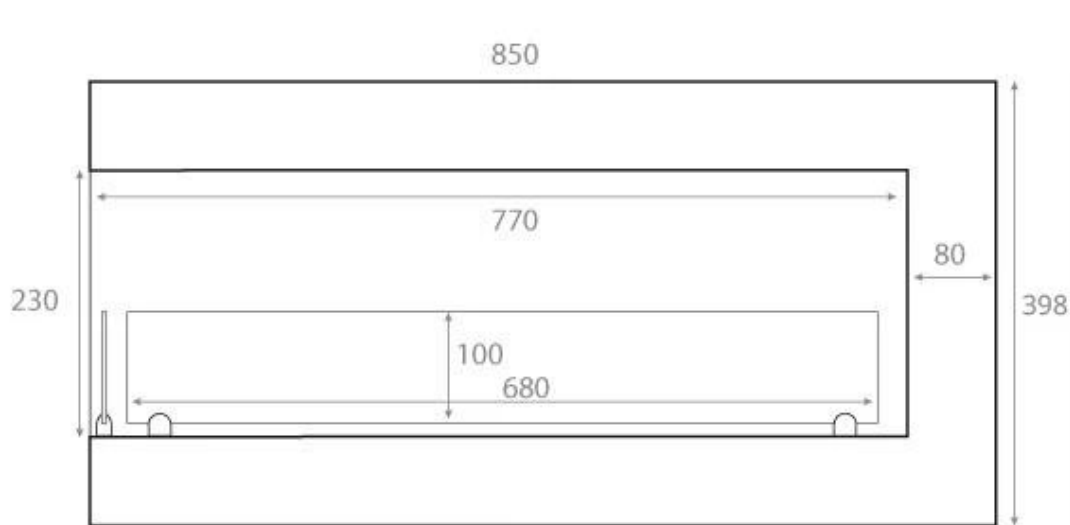

HJØRNEPEJS 85 CM - VENSTRE

BIO-30-027L

Denne elegante venstrevendte biopejs er lavet til indbygning i hjørnet af en væg, der giver mulighed for at nyde flammerne fra to sider. Pejsen, der måler 85 cm i bredde, er lavet af sort pulverlakeret stål og inkluderer sikkerhedsglas, der beskytter mod træk. Med en kapacitet på 3,75 liter bioethanol, giver en brændetid på op til 7,5 timer. Der kræves hverken aftræk eller skorsten, da du med en biopejs slipper for røg, aske og sod.

Type

Produkttype	Hjørne indbygningsbiopejs
Producent	ScandiFlames
Flammesyn	Venstre side
Brug	Indendørs
Garanti	2 år

Udseende

Materiale	Stål
Farve	Sort
Glas medfølger	Ja

Mål og vægt

Bredde	85 cm
Højde	39,8 cm
Dybde	30 cm
Vægt	22 kg

Front

Right

Back

Left