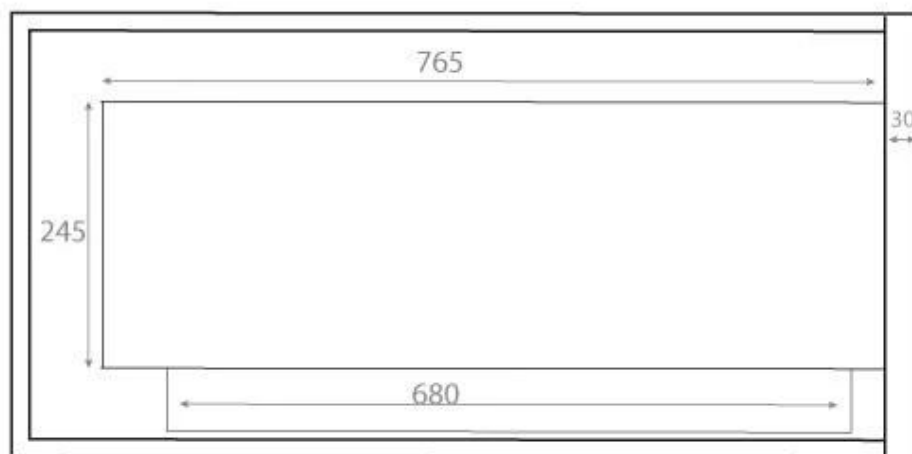

HJØRNEPEJS 85 CM - VENSTRE

BIO-30-027L

Denne elegante venstrevendte biopejs er lavet til indbygning i hjørnet af en væg, der giver mulighed for at nyde flammerne fra to sider. Pejsen, der måler 85 cm i bredde, er lavet af sort pulverlakeret stål og inkluderer sikkerhedsglas, der beskytter mod træk. Med en kapacitet på 3,75 liter bioethanol, giver en brændetid på op til 7,5 timer. Der kræves hverken aftræk eller skorsten, da du med en biopejs slipper for røg, aske og sod.

TEKNISKE SPECIFIKATIONER

Nøglespecifikationer

Produkttype	Hjørne indbygningsbiopejs
Mærke	ScandiFlames
Brug	Indendørs
Garanti	2 år

Mål og vægt

Længde/Bredde	85 cm
Højde	39,8 cm
Dybde	30 cm
Vægt	22 kg

Tekniske specifikationer

Aftræk/skorsten	Ikke nødvendig
Strømkraft	Nej

Front

Right

Back

Left