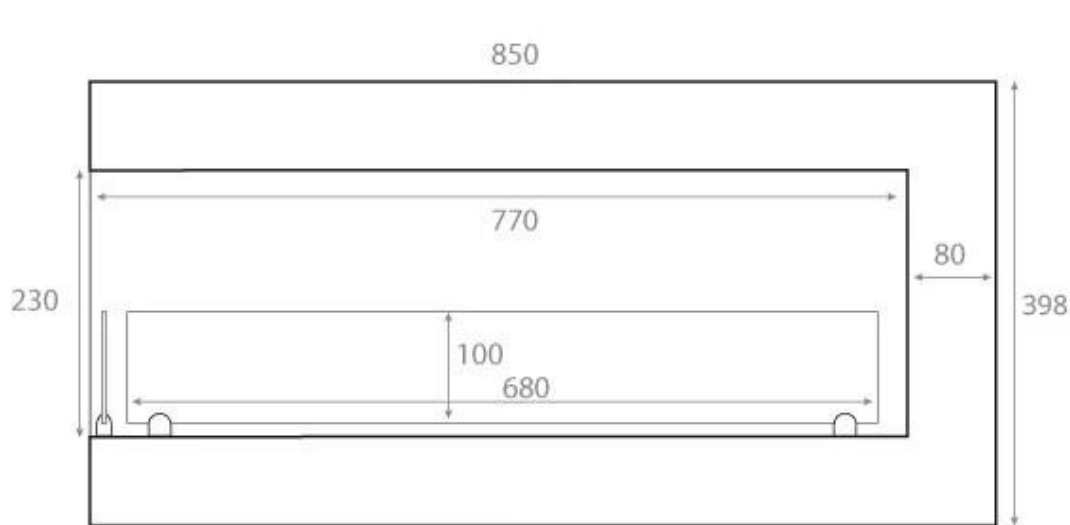

HJØRNEPEJS 85 CM - VENSTRE

BIO-30-027L

Denne elegante venstrevendte biopejs er lavet til indbygning i hjørnet af en væg, der giver mulighed for at nyde flammerne fra to sider. Pejsen, der måler 85 cm i bredde, er lavet af sort pulverlakeret stål og inkluderer sikkerhedsglas, der beskytter mod træk. Med en kapacitet på 3,75 liter bioethanol, giver en brændetid på op til 7,5 timer. Der kræves hverken aftræk eller skorsten, da du med en biopejs slipper for røg, aske og sod.

TEKNISKE SPECIFIKATIONER

Nøglespecifikationer

Produkttype	Hjørne indbygningsbiopejs
Mærke	ScandiFlames
Brug	Indendørs
Garanti	2 år

Mål og vægt

Længde/Bredde	85 cm
Højde	39,8 cm
Dybde	30 cm
Vægt	22 kg

Tekniske specifikationer

Styring	Manuel
Justerbar flamme	Ja
Brandkammer model	3,5 Liter Superior
Flammelængde	55 cm
Fjernbetjening	Nej

Materiale og udseende

Materiale	Stål
Farve	Sort
Flammesyn	Venstre side
Glas medfølger	Ja

Installationsdetaljer

Aftræk/skorsten	Ikke nødvendig
Strømkraft	Nej

Front

Right

Back

Left