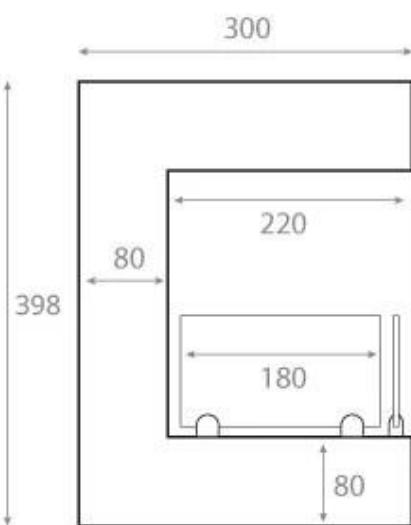

HJØRNEPEJS 85 CM - VENSTRE

BIO-30-027L

Denne elegante venstrevendte biopejs er lavet til indbygning i hjørnet af en væg, der giver mulighed for at nyde flammerne fra to sider. Pejsen, der måler 85 cm i bredde, er lavet af sort pulverlakeret stål og inkluderer sikkerhedsglas, der beskytter mod træk. Med en kapacitet på 3,75 liter bioethanol, giver en brændetid på op til 7,5 timer. Der kræves hverken aftræk eller skorsten, da du med en biopejs slipper for røg, aske og sod.

Type

Produkttype	Hjørne indbygningsbiopejs
Producent	ScandiFlames
Flammesyn	Venstre side
Brug	Indendørs
Garanti	2 år

Udseende

Materiale	Stål
Farve	Sort
Glas medfølger	Ja

Mål og vægt

Bredde	85 cm
Højde	39,8 cm
Dybde	30 cm
Vægt	22 kg

Front

Right

Back

Left