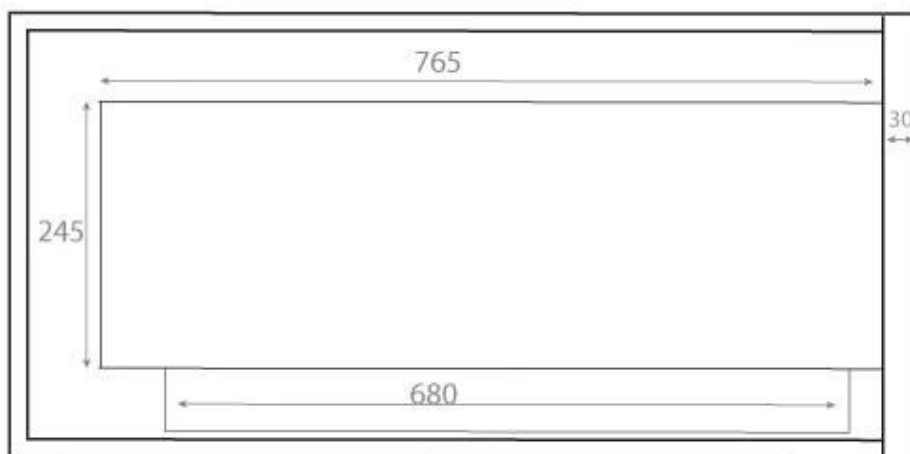

HJØRNEPEJS 85 CM - VENSTRE

BIO-30-027L

Denne elegante venstrevendte biopejs er lavet til indbygning i hjørnet af en væg, der giver mulighed for at nyde flammerne fra to sider. Pejsen, der måler 85 cm i bredde, er lavet af sort pulverlakeret stål og inkluderer sikkerhedsglas, der beskytter mod træk. Med en kapacitet på 3,75 liter bioethanol, giver en brændetid på op til 7,5 timer. Der kræves hverken aftræk eller skorsten, da du med en biopejs slipper for røg, aske og sod.

Type

Produkttype	Hjørne indbygningsbiopejs
Producent	ScandiFlames
Flammesyn	Venstre side
Brug	Indendørs
Garanti	2 år

Udseende

Materiale	Stål
Farve	Sort
Glas medfølger	Ja

Mål og vægt

Bredde	85 cm
Højde	39,8 cm
Dybde	30 cm
Vægt	22 kg

Front

Right

Back

Left