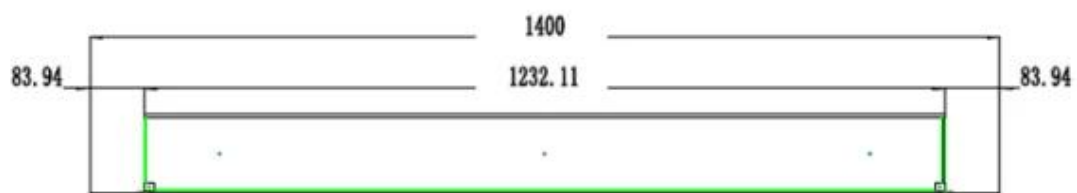

EMBER BED
LOGS
CRYSTALS
STONES

FLAMES
3 COLORS
5 BRIGHTNESS
4 SPEED LEVELS

Dekoration	Brænde
Glas medfølger	Ja
Glas højde	35 cm

Installationsdetaljer

Indbygningsdybde	12,8
Indbygningshøjde	38,5
Indbygningslængde	123,21
Aftræk/skorsten	Ikke nødvendig
Strømkrav	220-240V
Strømkrav	Ja