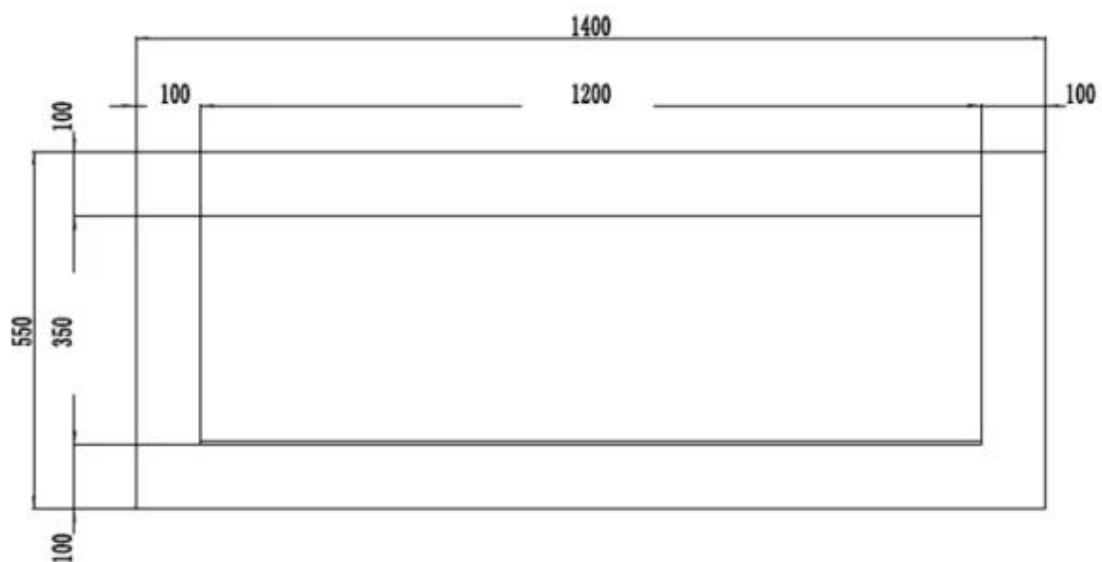

TEKNISKE SPECIFIKATIONER

Nøglespecifikationer

Produkttype	Væghængt elektrisk pejs
Produkttype	1-sidet indbygningselpejs
Certificering	CE
Brug	Indendørs
Garanti	2 år

Mål og vægt

Højde	12,8 cm
Længde/Bredde	140 cm
Højde	55 cm
Dybde	13 cm
Vægt	22,6 kg
Vægt (inkl. emballage)	30 kg

EMBER BED
LOGS
CRYSTALS
STONES

FLAMES
3 COLORS
5 BRIGHTNESS
4 SPEED LEVELS

Dekoration	Brænde
Glas medfølger	Ja
Glas højde	35 cm

Installationsdetaljer

Indbygningsdybde	12,8
Indbygningshøjde	38,5
Indbygningslængde	123,21
Aftræk/skorsten	Ikke nødvendig
Strømkrav	220-240V
Strømkrav	Ja