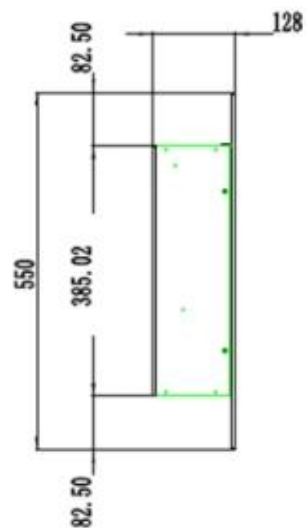

TEKNISKE SPECIFIKATIONER

Nøglespecifikationer

Produkttype	Væghængt elektrisk pejs
Produkttype	1-sidet indbygningselpejs
Certificering	CE
Brug	Indendørs
Garanti	2 år

Mål og vægt

Højde	12,8 cm
Længde/Bredde	140 cm
Højde	55 cm
Dybde	13 cm
Vægt	22,6 kg
Vægt (inkl. emballage)	30 kg

EMBER BED
LOGS
CRYSTALS
STONES

FLAMES
3 COLORS
5 BRIGHTNESS
4 SPEED LEVELS

Dekoration	Brænde
Glas medfølger	Ja
Glas højde	35 cm

Installationsdetaljer

Indbygningsdybde	12,8
Indbygningshøjde	38,5
Indbygningslængde	123,21
Aftræk/skorsten	Ikke nødvendig
Strømkrav	220-240V
Strømkrav	Ja

PREMIER - 140 CM