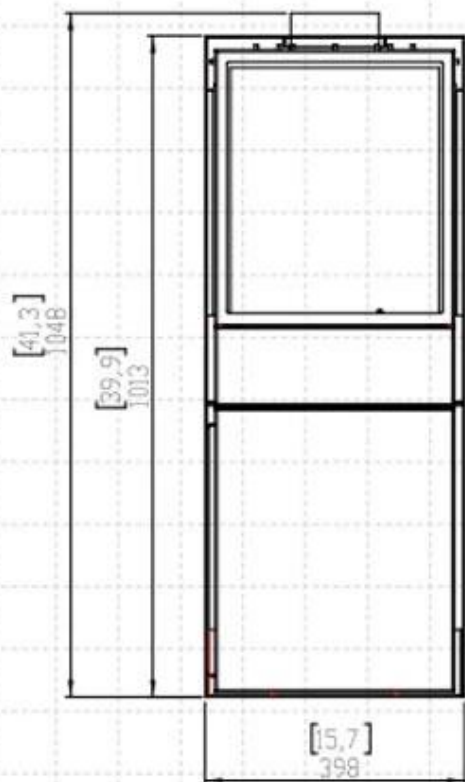

Mål og vægt

Længde/Bredde	40 cm
Højde	101,5 cm
Dybde	32,2 cm
Vægt	62 kg

Tekniske specifikationer

Min. rumstørrelse.	41 kubikmeter
Brændstof	Bioethanol
Brændetid op til	33 timer
Kapacitet	5 Liter
Flammeniveauer	2
Varmeeffekt (Max.)	3,5 kW
Anbefalet luftudveksling	1

Installationsdetaljer

Aftræk/skorsten	Ikke nødvendig
Strømkrav	Ja

FRONT VIEW

SIDE VIEW

TOP VIEW