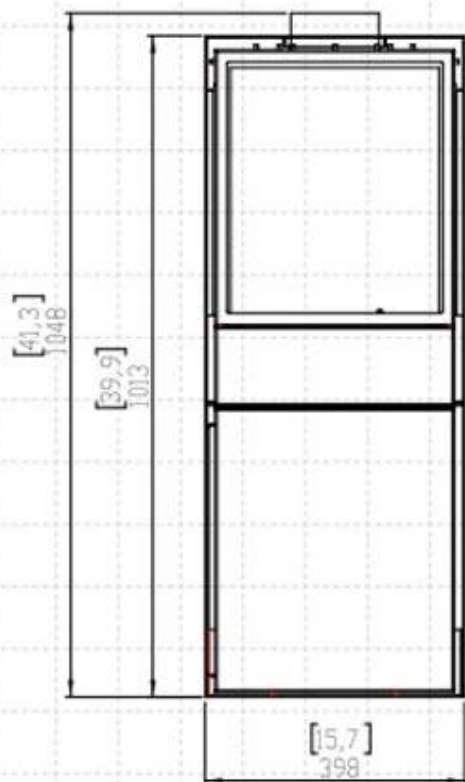

#### Mål og vægt

Længde/Bredde	40 cm
Højde	101,5 cm
Dybde	32,2 cm
Vægt	62 kg

#### Installationsdetaljer

Aftræk/skorsten	Ikke nødvendig
Strømkrav	Ja

FRONT VIEW

SIDE VIEW

TOP VIEW