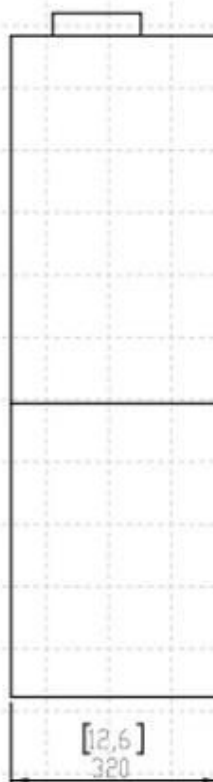

#### Mål og vægt

Længde/Bredde	40 cm
Højde	101,5 cm
Dybde	32,2 cm
Vægt	62 kg

#### Installationsdetaljer

Aftræk/skorsten	Ikke nødvendig
Strømkrav	Ja

FRONT VIEW

SIDE VIEW

TOP VIEW