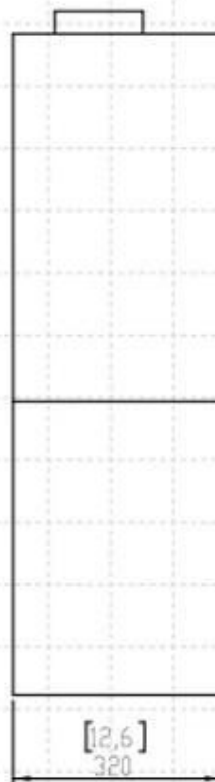

Mål og vægt

Længde/Bredde	40 cm
Højde	101,5 cm
Dybde	32,2 cm
Vægt	62 kg

Tekniske specifikationer

Min. rumstørrelse.	41 kubikmeter
Brændstof	Bioethanol
Brændetid op til	33 timer
Kapacitet	5 Liter
Flammeniveauer	2
Varmeeffekt (Max.)	3,5 kW
Anbefalet luftudveksling	1

Installationsdetaljer

Aftræk/skorsten	Ikke nødvendig
Strømkrav	Ja

FRONT VIEW

SIDE VIEW

TOP VIEW