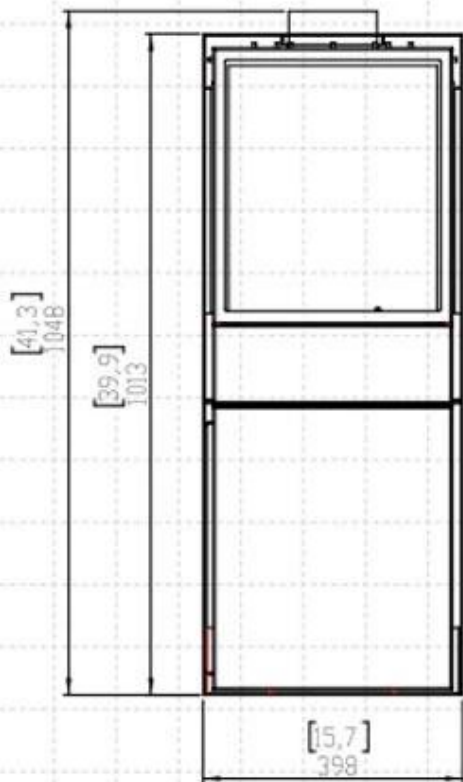

Mål og vægt

Længde/Bredde	40 cm
Højde	101,5 cm
Dybde	32,2 cm
Vægt	62 kg

Tekniske specifikationer

Min. rumstørrelse.	41 kubikmeter
Brændstof	Bioethanol
Brændetid op til	33 timer
Kapacitet	5 Liter
Flammeniveauer	2
Varmeeffekt (Max.)	3,5 kW
Anbefalet luftudveksling	1

Installationsdetaljer

Aftræk/skorsten	Ikke nødvendig
Strømkrav	Ja

FRONT VIEW

SIDE VIEW

TOP VIEW