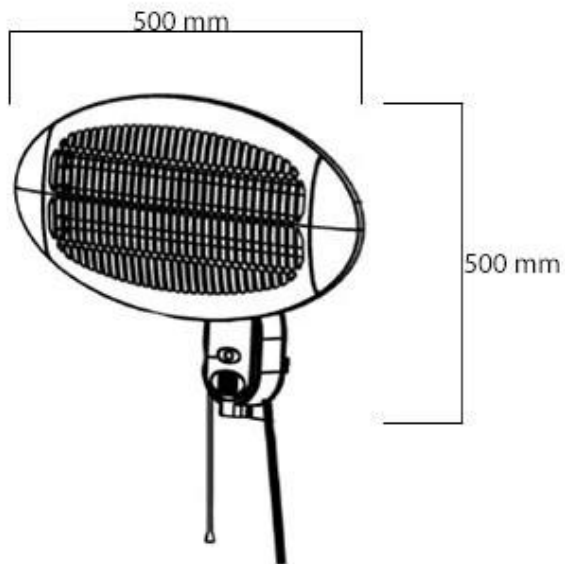

#### Mål og vægt

Længde/Bredde	50 cm
Højde	210 cm
Højde	180 cm
Dybde	50 cm
Vægt	9 kg

#### Installationsdetaljer

Afstand sider	50 cm
Afstand top	50 cm
Afstand til brændbart materiale	75 cm
Strømkrav	Ja

1800-2100 mm