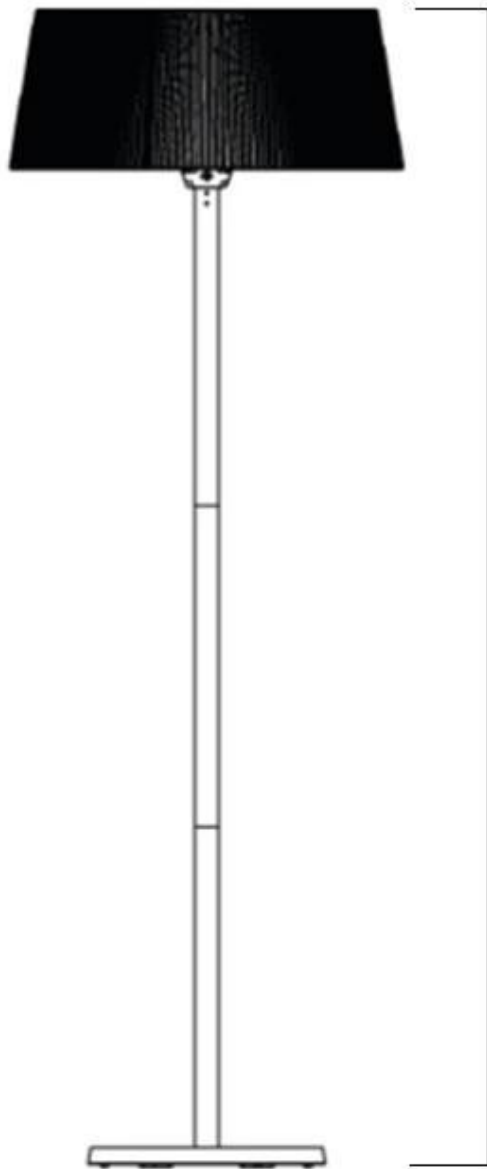

ARTIX STÅENDE HVID 2100 WATT TERRASSEVARMER

OUT-80-104

Moderne og stillet stående terrassevarmer til terrassen eller altanen. Den har en varmeeffekt på op til 2100W, og har tip-over sensorer.

TEKNISKE SPECIFIKATIONER

Nøglespecifikationer

	Sunred
Produkttype	Fritstående elektrisk terrassevarmer
Brug	Udendørs
Garanti	2 år

Tekniske specifikationer

	1,8 m
Lystype	Infrarød
Brændstof	Elektricitet
Opvarmningsområde	22 m ²
Varmeeffekt (Min.)	0,9 kW
Varmeeffekt (Max.)	2,1 kW
Forbrug	2100 L/t
Forbrug	1200 L/t
Forbrug	900 L/t

Mål og vægt

Højde	224 cm
Diameter	74 cm
Diameter	45 cm
Vægt	15,6 kg

Funktioner

Styring	Manuel
Fjernbetjening	Nej
Timer	Nej

Materiale og udseende

Materiale	Stål
Farve	Hvid

Installationsdetaljer

Afstand sider	75 cm
Afstand top	75 cm
Afstand til brændbart materiale	75 cm
Strømkrav	Ja

2240 mm

740 mm