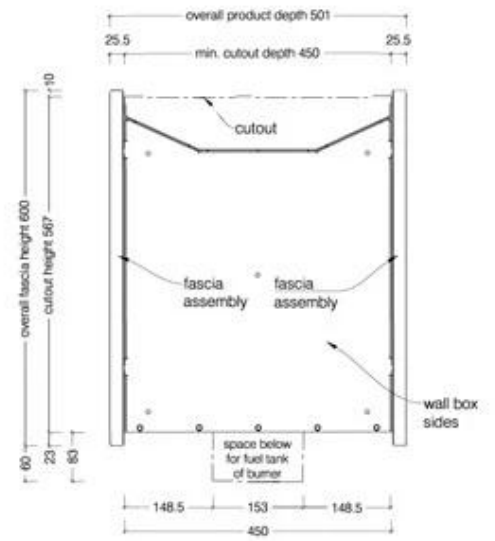

Udseende

Materiale	Rustfrit stål
Farve	Rustfrit stål
Form	Rektangulær
Glas medfølger	Nej

Type

Produkttype	2-sidet indbygningsbiopejs
Producent	Icon Fires
Brug	Indendørs
Garanti	2 år

Mål og vægt

Bredde	135 cm
Højde	60 cm
Dybde	45 cm
Vægt	43,3 kg

Top View

Front View

ICON  FIRES

Side View

1350 Double Sided Firebox for 1100 Slimline Burner

© This drawing is copyright and remains the property of Signi Fires. It may not be retained, copied or used without written consent.