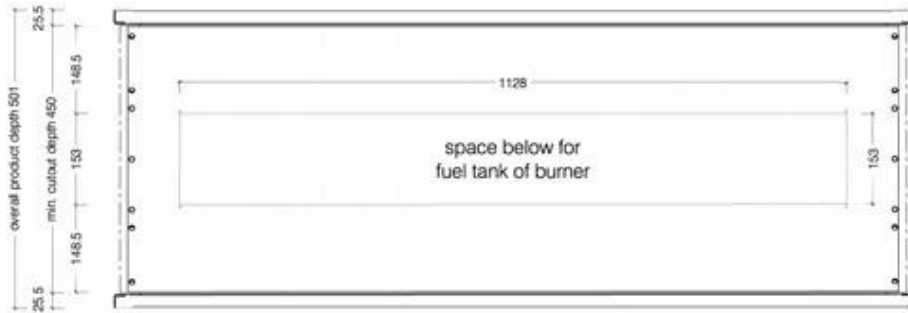

Udseende

Materiale	Rustfrit stål
Farve	Rustfrit stål
Form	Rektangulær
Glas medfølger	Nej

Type

Produkttype	2-sidet indbygningsbiopejs
Producent	Icon Fires
Brug	Indendørs
Garanti	2 år

Mål og vægt

Bredde	135 cm
Højde	60 cm
Dybde	45 cm
Vægt	43,3 kg