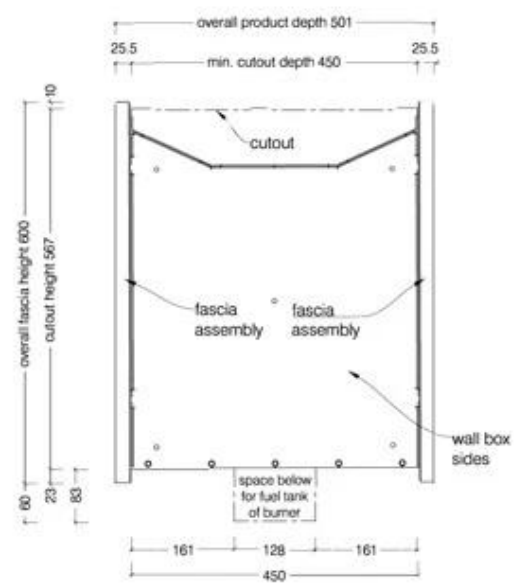

#### Mål og vægt

Bredde	110 cm
Højde	60 cm
Dybde	45 cm
Vægt	43,3 kg

Top View

Front View

Side View