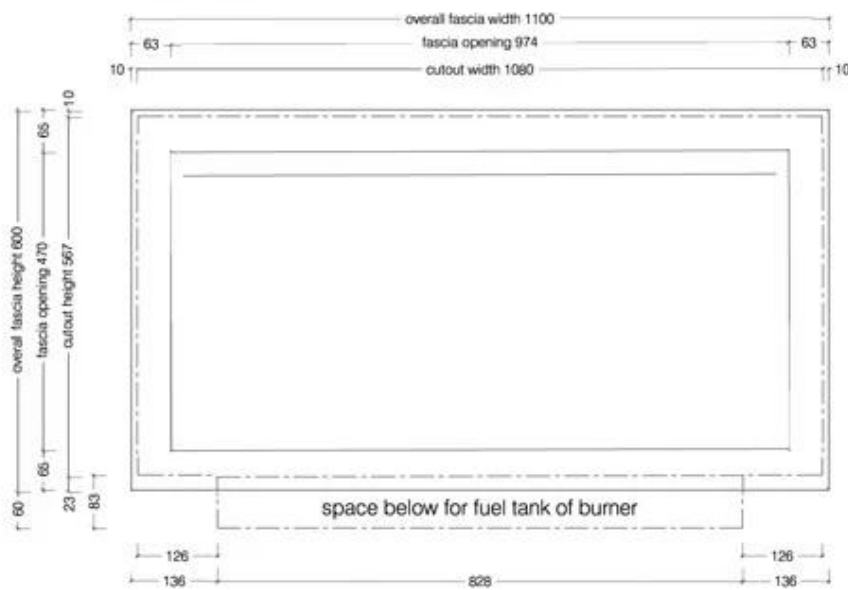

#### Mål og vægt

Bredde	110 cm
Højde	60 cm
Dybde	45 cm
Vægt	43,3 kg

Top View

Front View

Side View