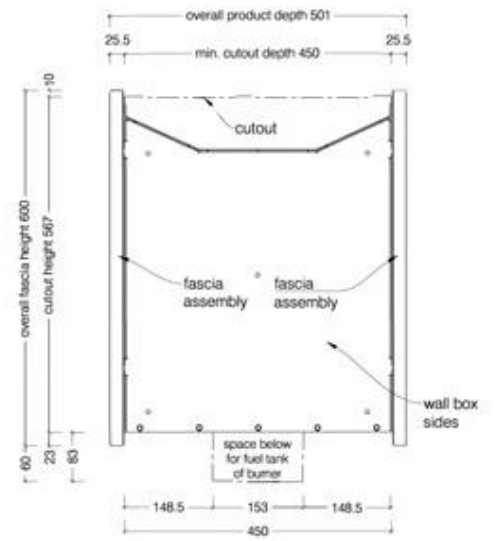

#### Mål og vægt

Længde/Bredde	135 cm
Højde	60 cm
Dybde	45 cm
Vægt	43,3 kg

#### Installationsdetaljer

Aftræk/skorsten	Ikke nødvendig
Strømkrav	Nej

Top View

Front View

ICON  FIRES

Side View

1350 Double Sided Firebox for 1100 Slimline Burner

© This drawing is copyright and remains the property of Signi Fires. It may not be retained, copied or used without written consent.