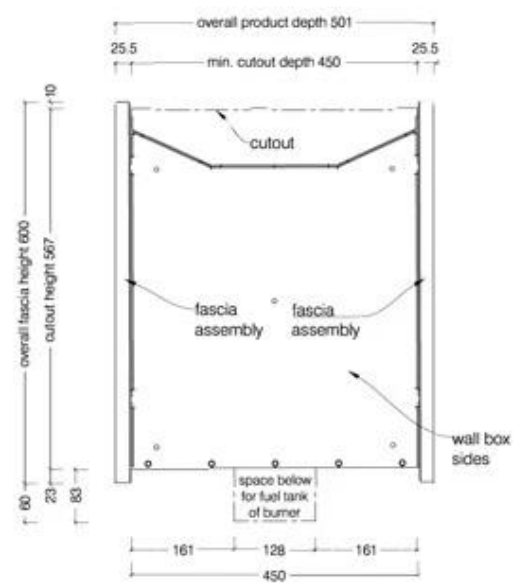

Udseende

Materiale	Rustfrit stål
Farve	Sort
Form	Rektangulær
Glas medfølger	Nej

Type

Produkttype	2-sidet indbygningsbiopejs
Producent	Icon Fires
Brug	Indendørs
Garanti	2 år

Mål og vægt

Bredde	110 cm
Højde	60 cm
Dybde	45 cm
Vægt	43,3 kg

Top View

Front View

Side View

1100 Double Sided Firebox for 800 Slimline Burner

© This drawing is copyright and remains the property of Signi Fires. It may not be retained, copied or used without written consent.