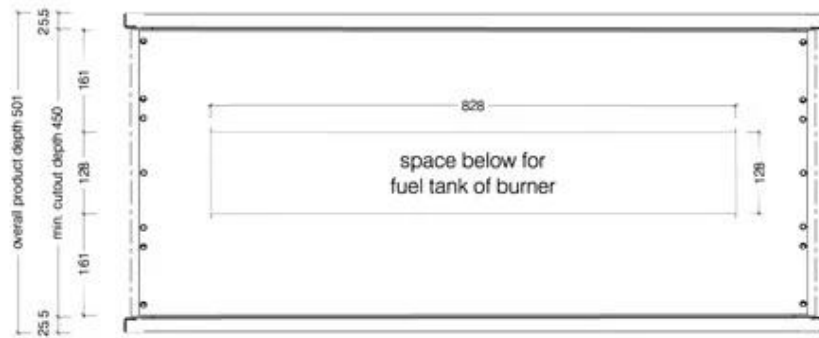

Udseende

Materiale	Rustfrit stål
Farve	Sort
Form	Rektangulær
Glas medfølger	Nej

Type

Produkttype	2-sidet indbygningsbiopejs
Producent	Icon Fires
Brug	Indendørs
Garanti	2 år

Mål og vægt

Bredde	110 cm
Højde	60 cm
Dybde	45 cm
Vægt	43,3 kg