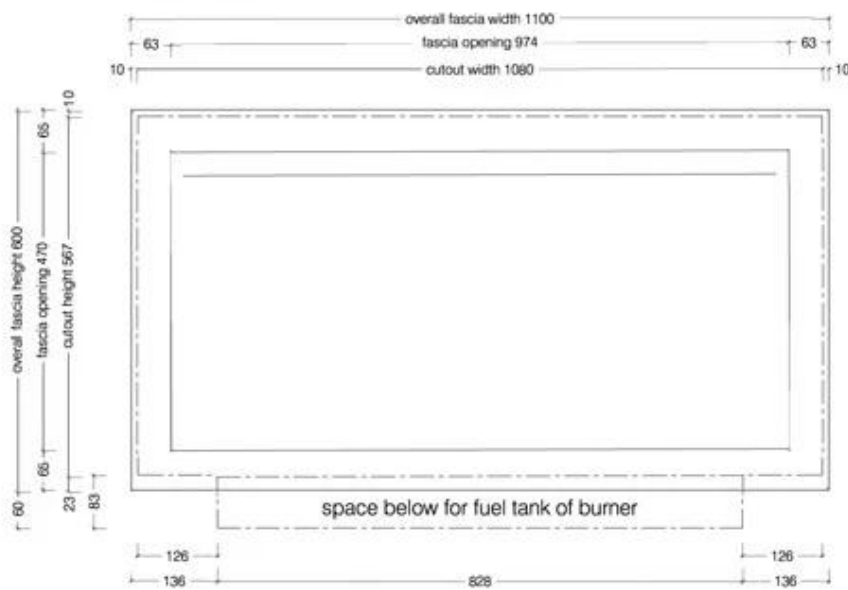

Front View

1100 Double Sided Firebox for 800 Slimline Burner

© This drawing is copyright and remains the property of Signi Fires. It may not be retained, copied or used without written consent.