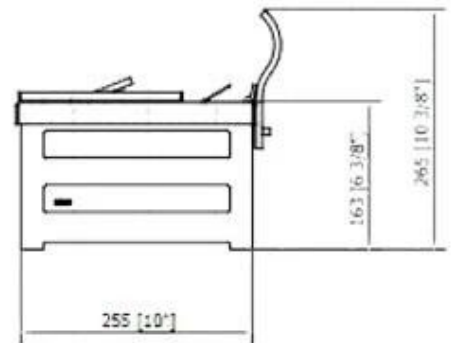

Produkttype	Indsats i eksisterende pejs
Mærke	Planika Fires
Brug	Indendørs
Garanti	2 år

Mål og vægt

Længde/Bredde	55 cm
Højde	26,5 cm
Dybde	26,5 cm
Vægt	14,5 kg

Tekniske specifikationer

Min. rumstørrelse.	28 kubikmeter
Brændstof	Bioethanol
Brændetid op til	6,5 timer
Kapacitet	1,75 Liter
Flammeniveauer	2
Varmeeffekt (Max.)	2,8 kW
Anbefalet luftudveksling	1

Installationsdetaljer

Aftræk/skorsten	Ikke nødvendig
Strømkrav	Ja

FRONT VIEW

SIDE VIEW

TOP VIEW