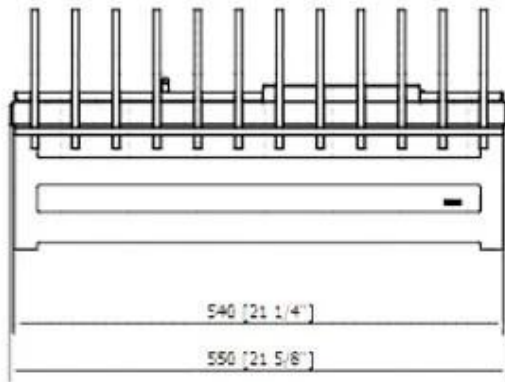

Produkttype	Indsats i eksisterende pejs
Mærke	Planika Fires
Brug	Indendørs
Garanti	2 år

Mål og vægt

Længde/Bredde	55 cm
Højde	26,5 cm
Dybde	26,5 cm
Vægt	14,5 kg

Tekniske specifikationer

Min. rumstørrelse.	28 kubikmeter
Brændstof	Bioethanol
Brændetid op til	6,5 timer
Kapacitet	1,75 Liter
Flammeniveauer	2
Varmeeffekt (Max.)	2,8 kW
Anbefalet luftudveksling	1

Installationsdetaljer

Aftræk/skorsten	Ikke nødvendig
Strømkrav	Ja

FRONT VIEW

SIDE VIEW

TOP VIEW