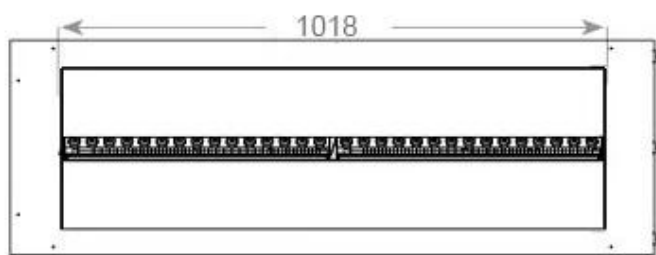

#### Mål og vægt

Bredde	120 cm
Højde	50 cm
Dybde	40 cm
Vægt	40 kg
Ledningslængde	150 cm

CASSETTE 1000 MANUAL

FRONT

SIDE

CASSETTE 100 AUTOMATIC