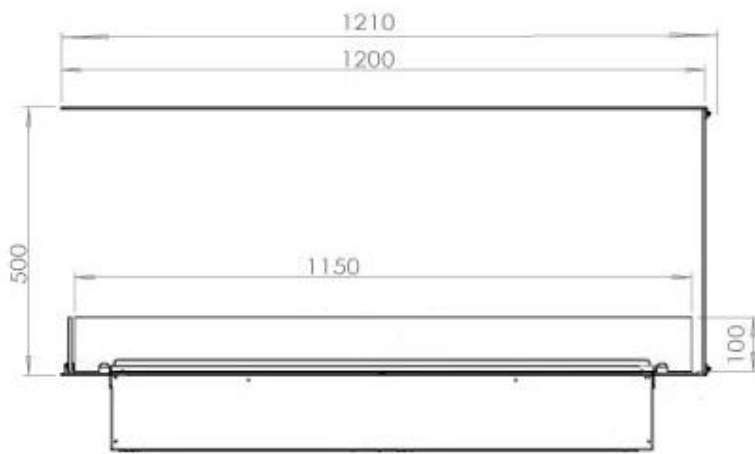

#### Udseende

Interiør	Sort
Flammefarver	1 Farver
Materiale	Stål
Farve	Sort
Finish	Mat
Dekoration	Brænde (Kan tilkøbes)
Glas medfølger	Ja
Glas højde	15 cm

#### Mål og vægt

Bredde	120 cm
Højde	50 cm
Dybde	40 cm
Vægt	40 kg
Ledningslængde	150 cm

CASSETTE 1000 MANUAL

FRONT

SIDE

CASSETTE 100 AUTOMATIC