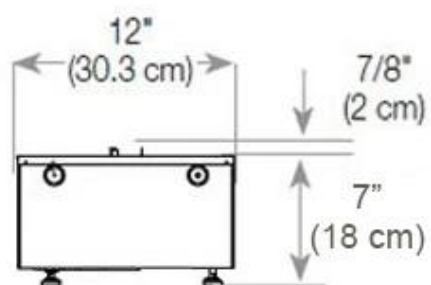

#### Mål og vægt

Bredde	120 cm
Højde	50 cm
Dybde	40 cm
Vægt	40 kg
Ledningslængde	150 cm

CASSETTE 1000 MANUAL

FRONT

SIDE

CASSETTE 100 AUTOMATIC