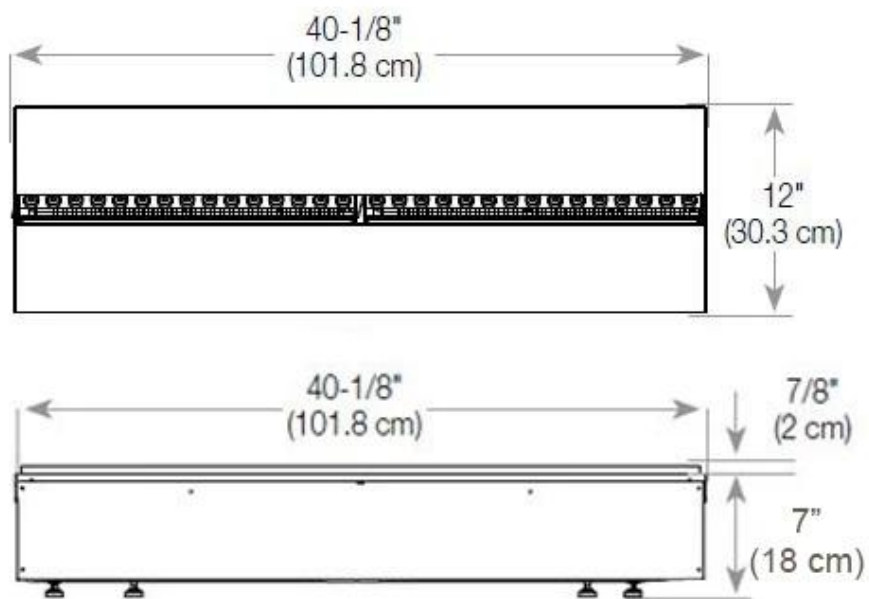

#### Mål og vægt

Bredde	120 cm
Højde	50 cm
Dybde	40 cm
Vægt	40 kg
Ledningslængde	150 cm

CASSETTE 1000 MANUAL

FRONT

SIDE

CASSETTE 100 AUTOMATIC