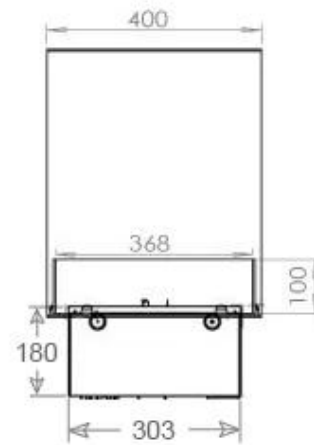

#### Mål og vægt

Bredde	120 cm
Højde	50 cm
Dybde	40 cm
Vægt	40 kg
Ledningslængde	150 cm

CASSETTE 1000 MANUAL

FRONT

SIDE

CASSETTE 100 AUTOMATIC