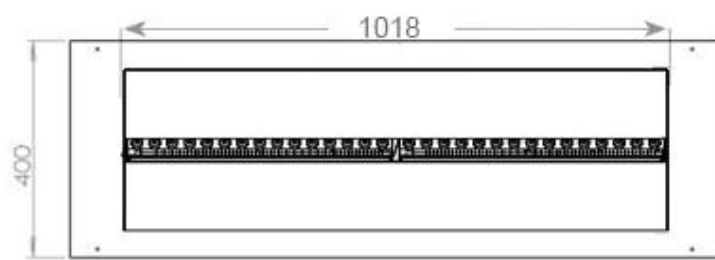

Udseende

| | |
|------------|-------|
| Glas højde | 15 cm |
|------------|-------|

Udseende

| | |
|----------------|------|
| Glas medfølger | Ja |
| Interiør | Sort |
| Materiale | Stål |

CASSETTE 100 AUTOMATIC