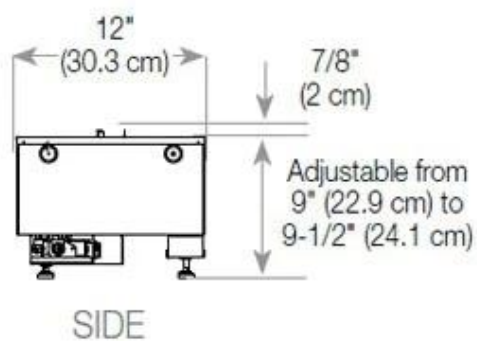

Størrelse

| | |
|---------------|--------|
| Længde/bredde | 120 cm |
| Vægt | 40 kg |

Type

| | |
|---------|-----------|
| Brug | Indendørs |
| Garanti | 2 år |

| | |
|-------------|--------------------------------------|
| Producent | Foco |
| Produkttype | 3-sidet Opti-myst indbygningspejs |

Udseende

| | |
|------------|-------|
| Glas højde | 15 cm |
|------------|-------|

Udseende

| | |
|----------------|------|
| Glas medfølger | Ja |
| Interiør | Sort |
| Materiale | Stål |

CASSETTE 100 AUTOMATIC