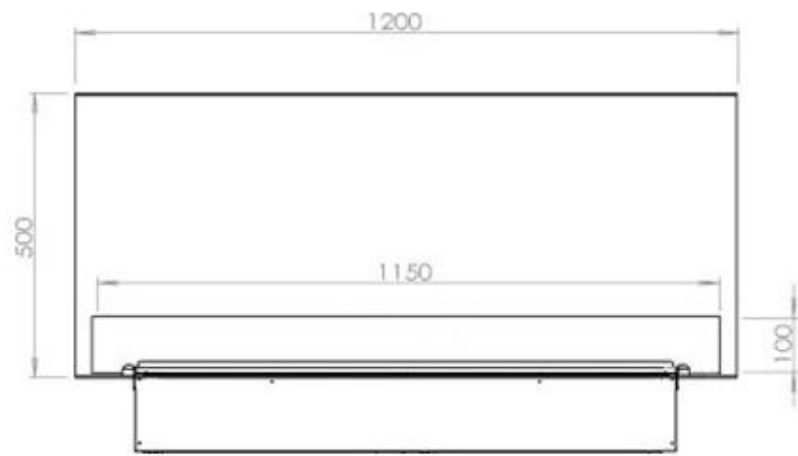

Udseende

| | |
|------------|-------|
| Glas højde | 15 cm |
|------------|-------|

Udseende

| | |
|----------------|------|
| Glas medfølger | Ja |
| Interiør | Sort |
| Materiale | Stål |

CASSETTE 100 AUTOMATIC