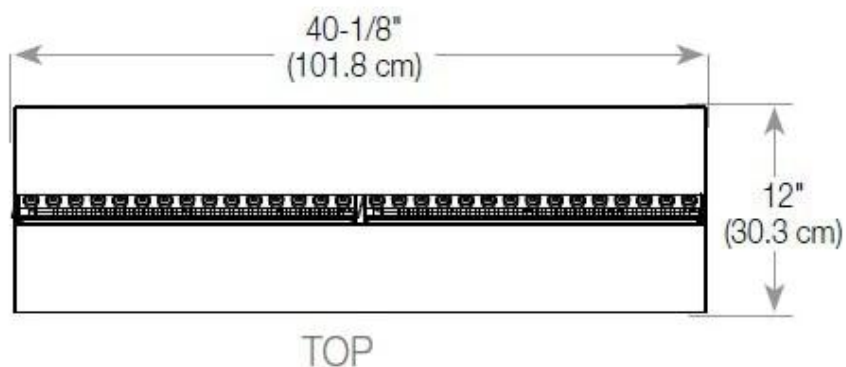

Udseende

| | |
|------------|-------|
| Glas højde | 15 cm |
|------------|-------|

Udseende

| | |
|----------------|------|
| Glas medfølger | Ja |
| Interiør | Sort |
| Materiale | Stål |

CASSETTE 100 AUTOMATIC