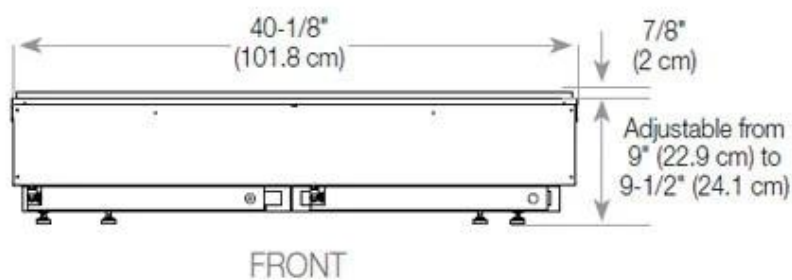

CASSETTE 100 AUTOMATIC