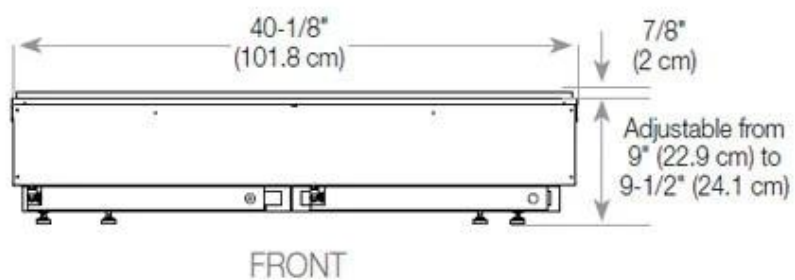

Udseende

| | |
|------------|-------|
| Glas højde | 15 cm |
|------------|-------|

Udseende

| | |
|----------------|------|
| Glas medfølger | Ja |
| Interiør | Sort |
| Materiale | Stål |

CASSETTE 100 AUTOMATIC