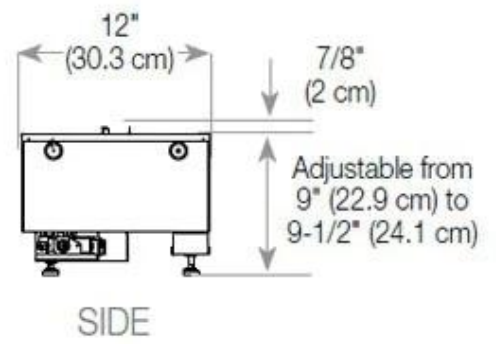

#### Mål og vægt

Længde/Bredde	120 cm
Højde	50 cm
Dybde	40 cm
Vægt	35 kg
Ledningslængde	150 cm

#### Installationsdetaljer

Ventilation	420 cm <sup>2</sup>
-------------	---------------------

Aftræk/skorsten

Ikke nødvendig

Strømkrav

Ja

CASSETTE 100 AUTOMATIC

CASSETTE 1000 MANUAL