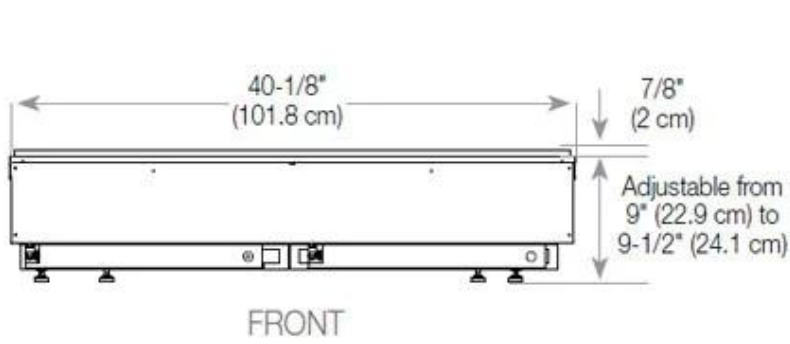

#### Mål og vægt

Længde/Bredde	120 cm
Højde	50 cm
Dybde	40 cm
Vægt	35 kg
Ledningslængde	150 cm

#### Installationsdetaljer

Ventilation	420 cm <sup>2</sup>
-------------	---------------------

Aftræk/skorsten

Ikke nødvendig

Strømkrav

Ja

CASSETTE 100 AUTOMATIC

CASSETTE 1000 MANUAL