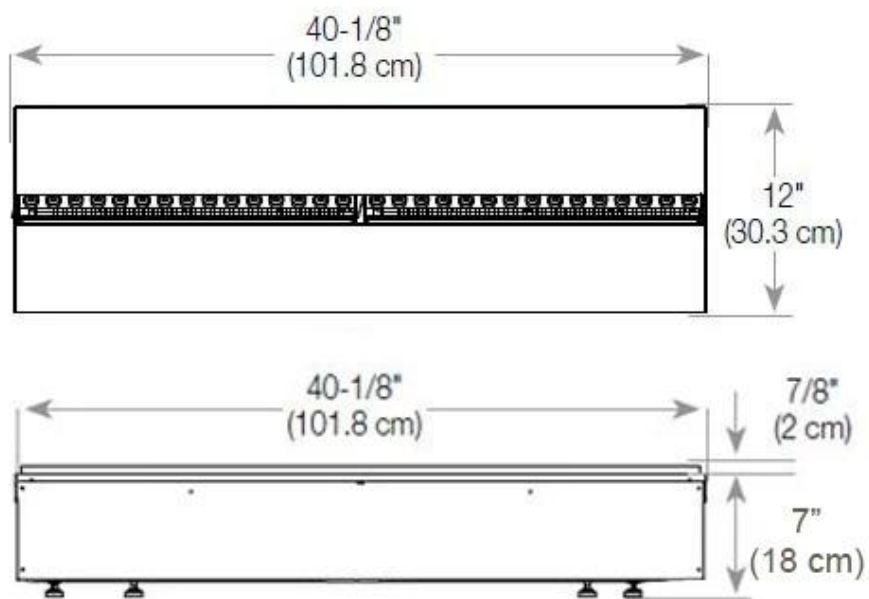

#### Mål og vægt

Længde/Bredde	120 cm
Højde	50 cm
Dybde	40 cm
Vægt	35 kg
Ledningslængde	150 cm

#### Installationsdetaljer

Ventilation	420 cm <sup>2</sup>
-------------	---------------------

Aftræk/skorsten

Ikke nødvendig

Strømkrav

Ja

CASSETTE 100 AUTOMATIC

CASSETTE 1000 MANUAL