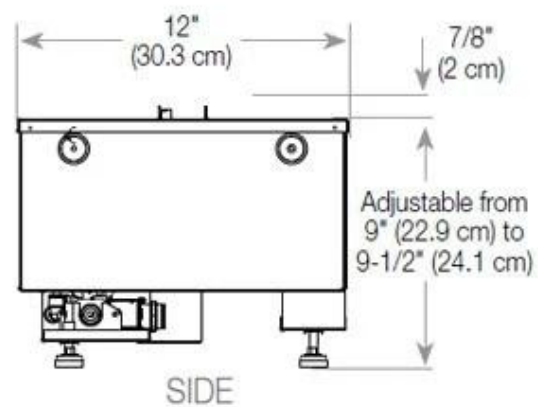

#### Mål og vægt

Længde/Bredde	100 cm
Højde	50 cm
Dybde	40 cm
Vægt	30 kg
Ledningslængde	150 cm

#### Installationsdetaljer

Påkrævet ventilationsåbning	210 cm <sup>2</sup>
-----------------------------	---------------------

Aftræk/skorsten

Ikke nødvendig

Strømkrav

Ja

CASSETTE 500 AUTOMATIC

CASSETTE 500 MANUAL