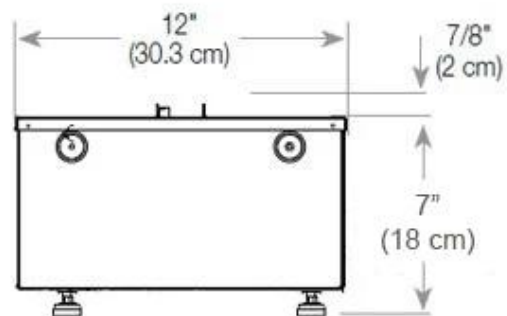

#### Mål og vægt

Længde/Bredde	100 cm
Højde	50 cm
Dybde	40 cm
Vægt	30 kg
Ledningslængde	150 cm

#### Installationsdetaljer

Påkrævet ventilationsåbning	210 cm <sup>2</sup>
-----------------------------	---------------------

Aftræk/skorsten

Ikke nødvendig

Strømkrav

Ja

CASSETTE 500 AUTOMATIC

CASSETTE 500 MANUAL

TOP

FRONT

SIDE