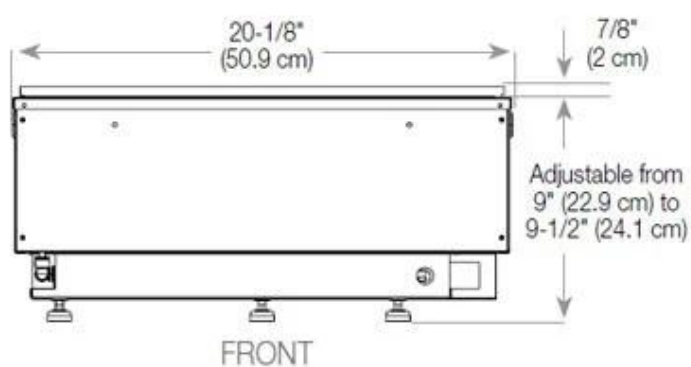

#### Mål og vægt

Længde/Bredde	100 cm
Højde	50 cm
Dybde	40 cm
Vægt	30 kg
Ledningslængde	150 cm

#### Installationsdetaljer

Påkrævet ventilationsåbning	210 cm <sup>2</sup>
-----------------------------	---------------------

Aftræk/skorsten

Ikke nødvendig

Strømkrav

Ja

CASSETTE 500 AUTOMATIC

CASSETTE 500 MANUAL