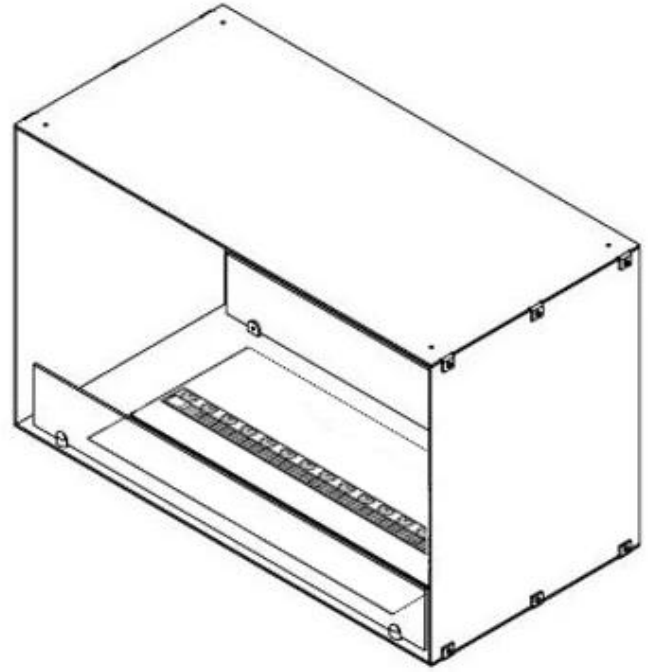

FOCO MYST TWO 800

HYB-30-104

Foco Myst Two 800 tunnel dampejs til indbygning i en væg mellem to rum.

TEKNISKE SPECIFIKATIONER

Funktioner

Justerbar flamme	Ja
Styring	Fjernbetjening
Fjernbetjening	Ja (medfølger)
Termostat	Nej

Nøglespecifikationer

Produkttype	2-sidet Opti-myst indbygningspejs
Mærke	Foco
Brug	Indendørs
Garanti	2 år

Mål og vægt

Længde/Bredde	80 cm
Højde	50 cm
Dybde	40 cm
Vægt	25 kg
Ledningslængde	150 cm

Tekniske specifikationer

Materiale	Stål
Farve	Sort
Finish	Mat
Interiør (farve/materiale)	Sort
Dekoration	Brænde (Kan tilkøbes)
Glas medfølger	Ja
Glas højde	15 cm

Installationsdetaljer

Påkrævet ventilationsåbning	210 cm ²
-----------------------------	---------------------

Aftræk/skorsten

Ikke nødvendig

Strømkrav

Ja

CASSETTE 500 MANUAL

TOP

FRONT

SIDE