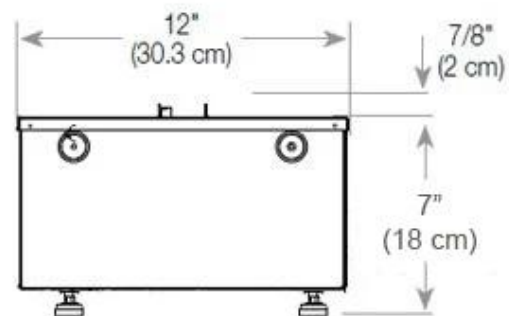

Nøglespecifikationer

Produkttype	2-sidet Opti-myst indbygningspejs
Mærke	Foco
Brug	Indendørs
Garanti	2 år

Mål og vægt

Længde/Bredde	80 cm
Højde	50 cm
Dybde	40 cm
Vægt	25 kg
Ledningslængde	150 cm

Tekniske specifikationer

Materiale	Stål
Farve	Sort
Finish	Mat
Interiør (farve/materiale)	Sort
Dekoration	Brænde (Kan tilkøbes)
Glas medfølger	Ja
Glas højde	15 cm

Installationsdetaljer

Påkrævet ventilationsåbning	210 cm ²
-----------------------------	---------------------

Aftræk/skorsten

Ikke nødvendig

Strømkrav

Ja

CASSETTE 500 MANUAL

TOP

FRONT

SIDE