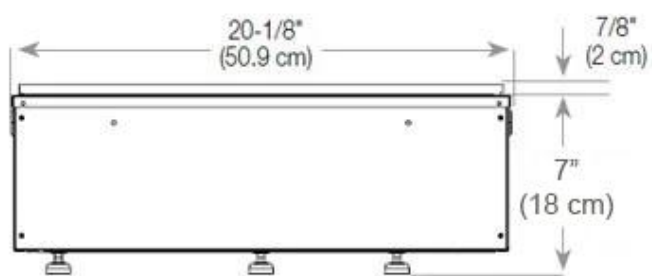

Nøglespecifikationer

Produkttype	2-sidet Opti-myst indbygningspejs
Mærke	Foco
Brug	Indendørs
Garanti	2 år

Mål og vægt

Længde/Bredde	80 cm
Højde	50 cm
Dybde	40 cm
Vægt	25 kg
Ledningslængde	150 cm

Tekniske specifikationer

Materiale	Stål
Farve	Sort
Finish	Mat
Interiør (farve/materiale)	Sort
Dekoration	Brænde (Kan tilkøbes)
Glas medfølger	Ja
Glas højde	15 cm

Installationsdetaljer

Påkrævet ventilationsåbning	210 cm ²
-----------------------------	---------------------

Aftræk/skorsten

Ikke nødvendig

Strømkrav

Ja

CASSETTE 500 MANUAL

TOP

FRONT

SIDE