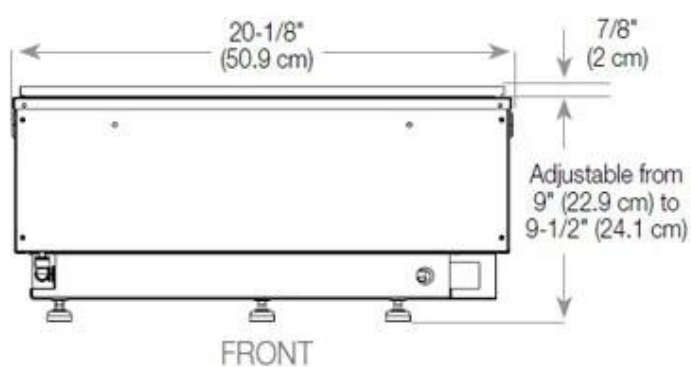

#### Mål og vægt

Bredde	100 cm
Højde	50 cm
Dybde	40 cm
Vægt	30 kg
Ledningslængde	150 cm

CASSETTE 500 AUTOMATIC

CASSETTE 500 MANUAL

TOP

FRONT

SIDE