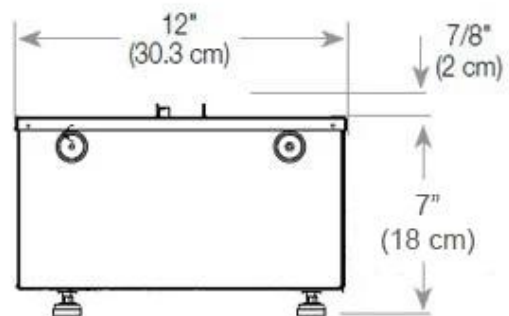

#### Mål og vægt

Bredde	100 cm
Højde	50 cm
Dybde	40 cm
Vægt	30 kg
Ledningslængde	150 cm

CASSETTE 500 AUTOMATIC

CASSETTE 500 MANUAL

TOP

FRONT

SIDE