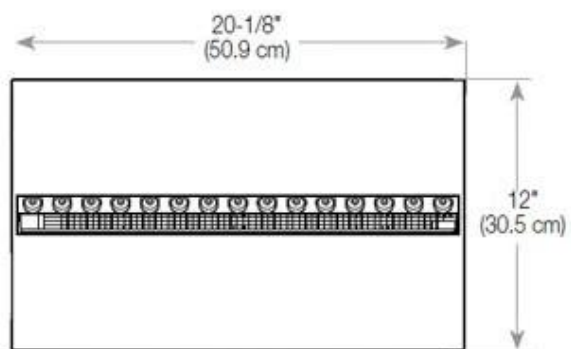

#### Mål og vægt

Bredde	100 cm
Højde	50 cm
Dybde	40 cm
Vægt	30 kg
Ledningslængde	150 cm

CASSETTE 500 AUTOMATIC

CASSETTE 500 MANUAL

TOP

FRONT

SIDE