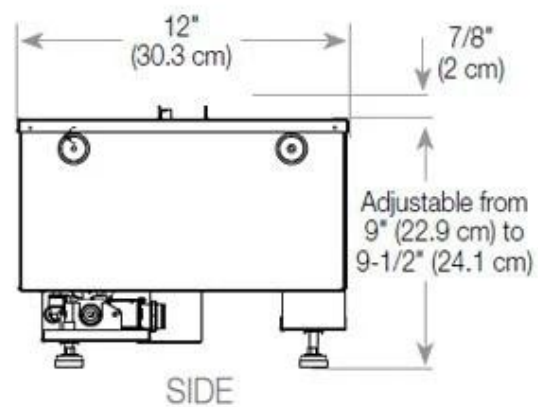

#### Mål og vægt

Bredde	100 cm
Højde	50 cm
Dybde	40 cm
Vægt	30 kg
Ledningslængde	150 cm

CASSETTE 500 AUTOMATIC

CASSETTE 500 MANUAL

TOP

FRONT

SIDE