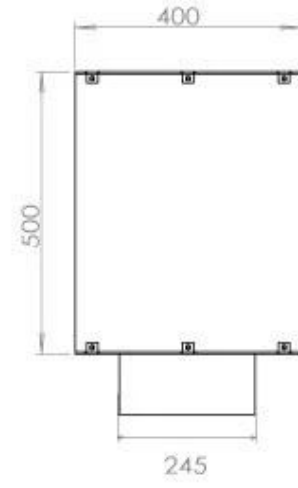

PrimeFire 1000