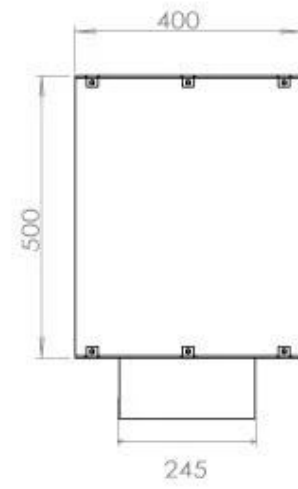

PrimeFire 1000