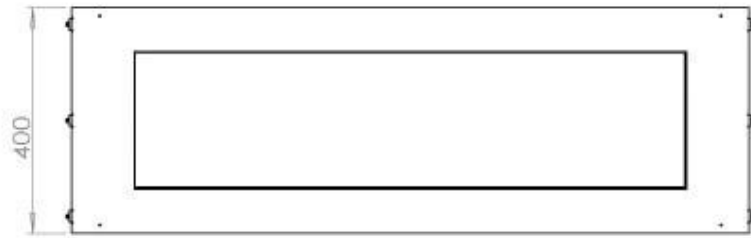

PrimeFire 1000