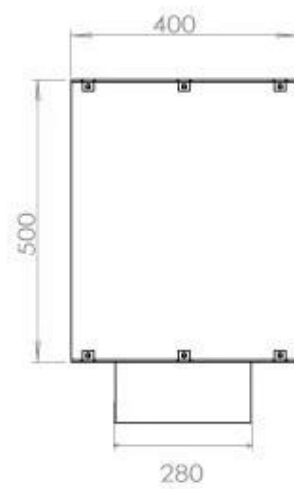

FLA 3+ 990 mm