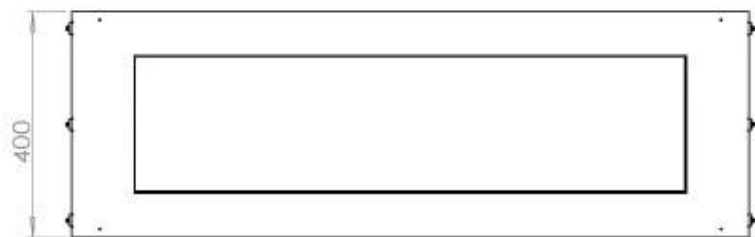

FLA 3+ 990 mm