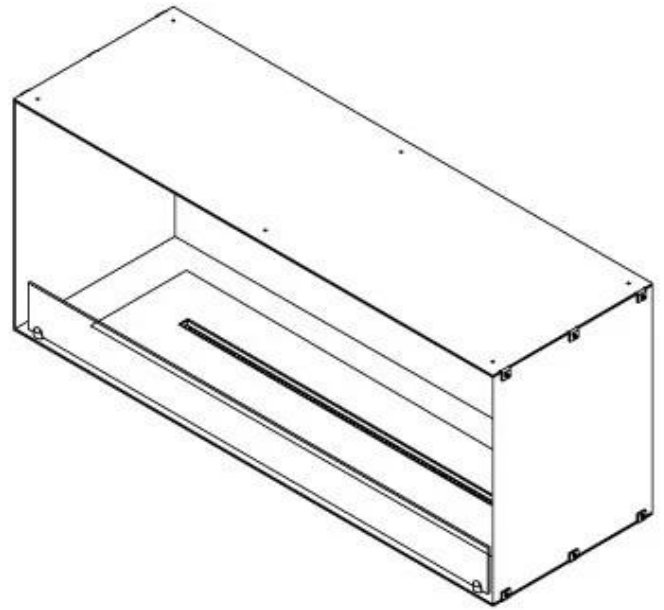

PrimeFire 1000