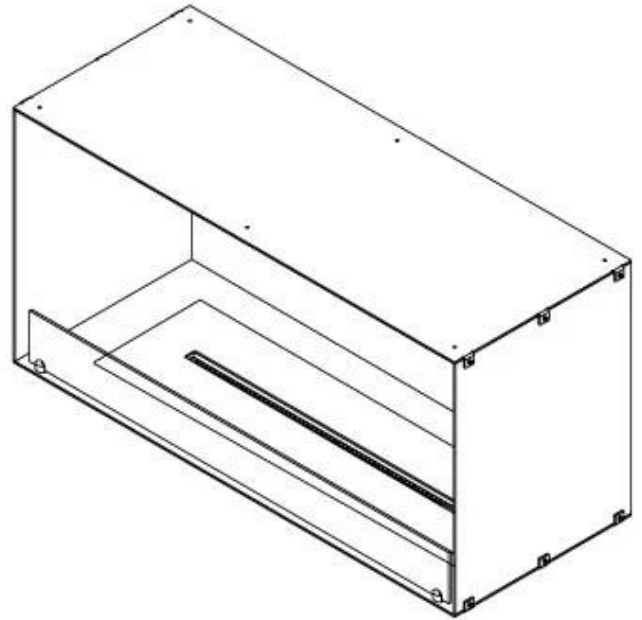

FOCO ONE 1000

BIO-30-129

Foco One 1000 er en elegant ét-sidet bioetanolpejs designet til indbygning i væggen, hvor flammerne kun ses fra fronten. Denne pejs tilbyder en stilfuld løsning til at skabe en hyggelig atmosfære i dit hjem. Vælg mellem et manuelt eller automatisk brandkar, der tilbyder justerbare flammeniveauer og fjernbetjening for nem betjening. Pejsen er fremstillet af 4 mm pulverlakeret rustfrit stål og hærdet glas medfølger for at beskytte flammerne og give en stabil flammeoplevelse.

Udseende

Ståltykkelse	4 mm
Materiale	Stål
Farve	Sort
Glas medfølger	Ja

Type

Produkttype	1-sidet indbygningsbiopejs
Brændstof	Bioethanol
Aftræk/skorsten	Ikke nødvendig
Anbefalet luftudveksling	1
Garanti	2 år
Brug	Indendørs
Flammesyn	Front
Producent	Foco

Størrelse

Vægt	58,5 kg
Dybde	40 cm
Højde	50 cm
Længde/bredde	100 cm

FLA 3+ 790 mm

FLA 3 790 mm

PrimeFire 700

Automatic burner 700

Superior Manual 800