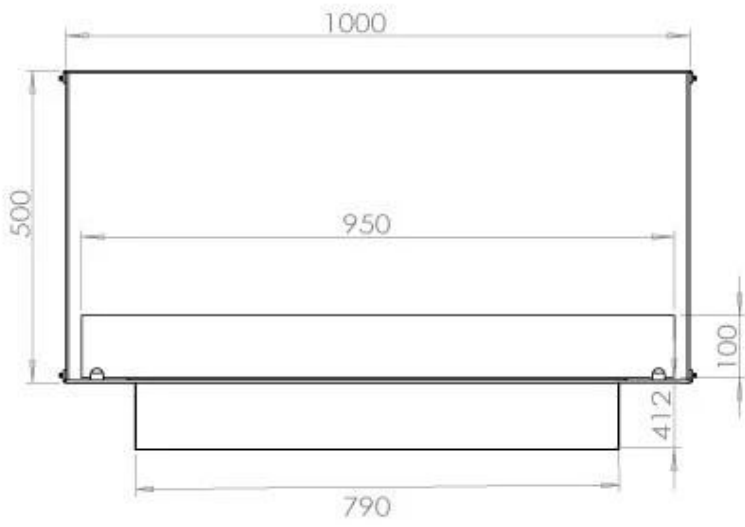

Størrelse

Vægt	58,5 kg
Dybde	40 cm
Højde	50 cm
Længde/bredde	100 cm

FLA 3+ 790 mm

FLA 3 790 mm

PrimeFire 700

Automatic burner 700

Superior Manual 800