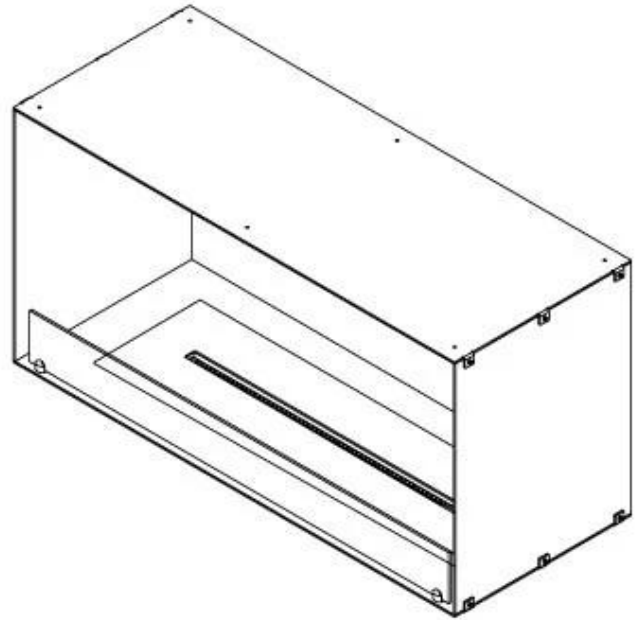

FOCO ONE 1000

BIO-30-129

Foco One 1000 er en elegant ét-sidet bioetanolpejs designet til indbygning i væggen, hvor flammerne kun ses fra fronten. Denne pejs tilbyder en stilfuld løsning til at skabe en hyggelig atmosfære i dit hjem. Vælg mellem et manuelt eller automatisk brandkar, der tilbyder justerbare flammeniveauer og fjernbetjening for nem betjening. Pejsen er fremstillet af 4 mm pulverlakeret rustfrit stål og hærdet glas medfølger for at beskytte flammerne og give en stabil flammeoplevelse.

Udseende

Ståltykkelse	4 mm
Materiale	Stål
Farve	Sort
Glas medfølger	Ja

Type

Produkttype	1-sidet indbygningsbiopejs
Brændstof	Bioethanol
Aftræk/skorsten	Ikke nødvendig
Anbefalet luftudveksling	1
Garanti	2 år
Brug	Indendørs
Flammesyn	Front
Producent	Foco

Størrelse

Vægt	58,5 kg
Dybde	40 cm
Højde	50 cm
Længde/bredde	100 cm

FLA 3+ 790 mm

FLA 3 790 mm

PrimeFire 700

Automatic burner 700

Superior Manual 800