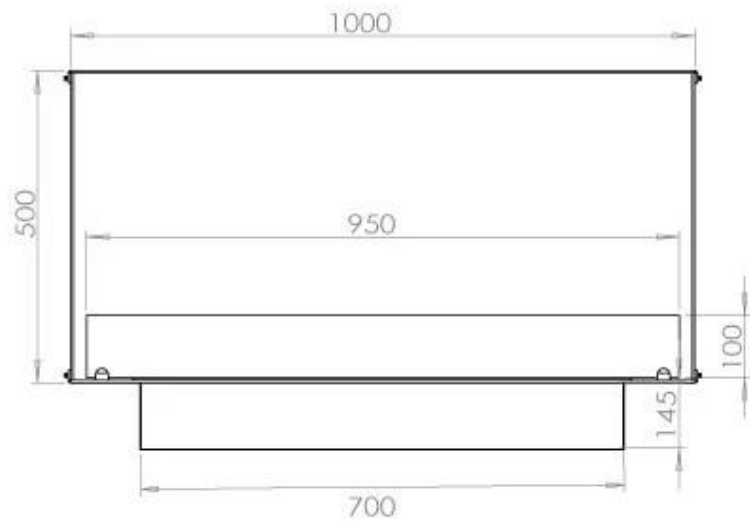

Størrelse

| | |
|---------------|---------|
| Længde/Bredde | 100 cm |
| Højde | 50 cm |
| Dybde | 40 cm |
| Vægt | 58,5 kg |

Type

| | |
|--------------------------|----------------------------|
| Produkttype | 1-sidet indbygningsbiopejs |
| Brændstof | Bioethanol |
| Aftræk/skorsten | Ikke nødvendig |
| Mærke | Foco |
| Brug | Indendørs |
| Flammesyn | Front |
| Garanti | 2 år |
| Anbefalet luftudveksling | 1 |

Udseende

| | |
|----------------|------|
| Materiale | Stål |
| Ståltykkelse | 4 mm |
| Farve | Sort |
| Glas medfølger | Ja |

FLA 3+ 790 mm

FLA 3 790 mm

PrimeFire 700

Automatic burner 700

Superior Manual 800