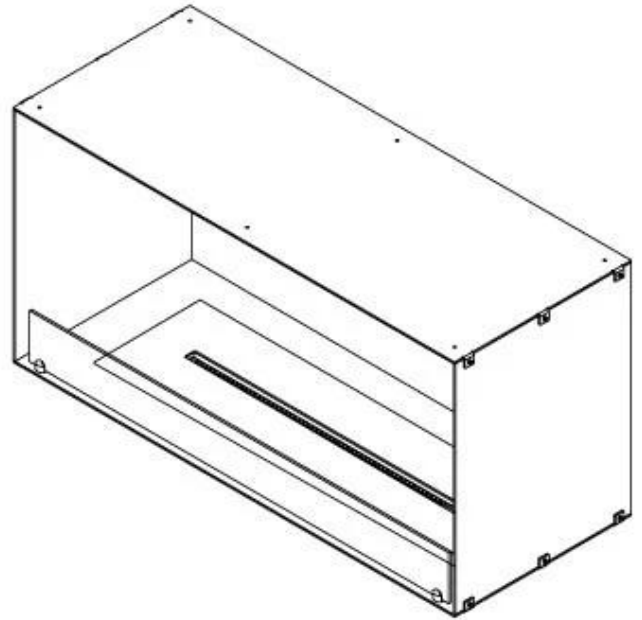

FOCO ONE 1000

BIO-30-129

Foco One 1000 er en elegant ét-sidet bioetanolpejs designet til indbygning i væggen, hvor flammerne kun ses fra fronten. Denne pejs tilbyder en stilfuld løsning til at skabe en hyggelig atmosfære i dit hjem. Vælg mellem et manuelt eller automatisk brandkar, der tilbyder justerbare flammeniveauer og fjernbetjening for nem betjening. Pejsen er fremstillet af 4 mm pulverlakeret rustfrit stål og hærdet glas medfølger for at beskytte flammerne og give en stabil flammeoplevelse.

Størrelse

Længde/Bredde	100 cm
Højde	50 cm
Dybde	40 cm
Vægt	58,5 kg

Udseende

Materiale	Stål
Ståltykkelse	4 mm
Farve	Sort
Glas medfølger	Ja

Type

Produkttype	1-sidet indbygningsbiopejs
Brændstof	Bioethanol
Aftræk/skorsten	Ikke nødvendig
Mærke	Foco
Brug	Indendørs
Flammesyn	Front
Garanti	2 år
Anbefalet luftudveksling	1

FLA 3+ 790 mm

FLA 3 790 mm

PrimeFire 700

Automatic burner 700

Superior Manual 800