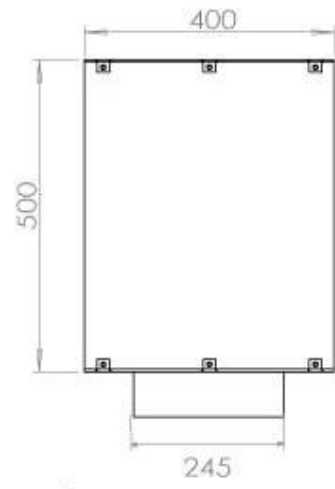

Størrelse

Vægt	58,5 kg
Dybde	40 cm
Højde	50 cm
Længde/bredde	100 cm

FLA 3+ 790 mm

FLA 3 790 mm

PrimeFire 700

Automatic burner 700

Superior Manual 800