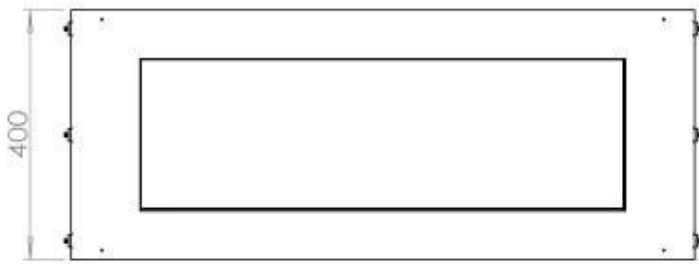

Størrelse

Vægt	58,5 kg
Dybde	40 cm
Højde	50 cm
Længde/bredde	100 cm

FLA 3+ 790 mm

FLA 3 790 mm

PrimeFire 700

Automatic burner 700

Superior Manual 800