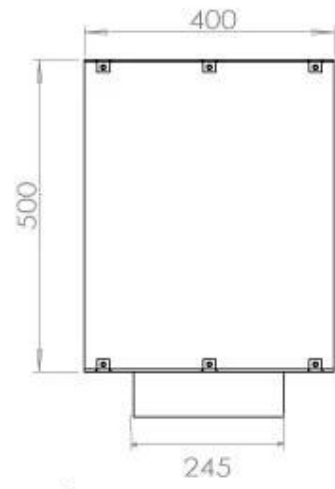

Størrelse

| | |
|---------------|---------|
| Længde/Bredde | 100 cm |
| Højde | 50 cm |
| Dybde | 40 cm |
| Vægt | 58,5 kg |

Type

| | |
|--------------------------|----------------------------|
| Produkttype | 1-sidet indbygningsbiopejs |
| Brændstof | Bioethanol |
| Aftræk/skorsten | Ikke nødvendig |
| Mærke | Foco |
| Brug | Indendørs |
| Flammesyn | Front |
| Garanti | 2 år |
| Anbefalet luftudveksling | 1 |

Udseende

| | |
|----------------|------|
| Materiale | Stål |
| Ståltykkelse | 4 mm |
| Farve | Sort |
| Glas medfølger | Ja |

FLA 3+ 790 mm

FLA 3 790 mm

PrimeFire 700

Automatic burner 700

Superior Manual 800