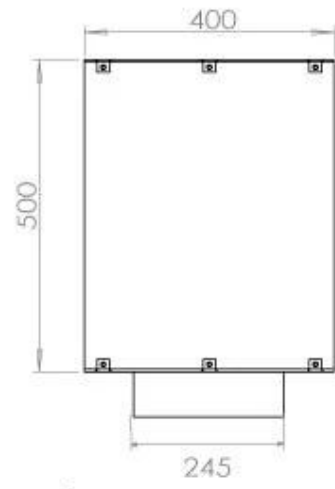

Størrelse

Længde/Bredde	100 cm
Højde	50 cm
Dybde	40 cm
Vægt	58,5 kg

Udseende

Materiale	Stål
Ståltykkelse	4 mm
Farve	Sort
Glas medfølger	Ja

Type

Produkttype	1-sidet indbygningsbiopejs
Brændstof	Bioethanol
Aftræk/skorsten	Ikke nødvendig
Mærke	Foco
Brug	Indendørs
Flammesyn	Front
Garanti	2 år
Anbefalet luftudveksling	1

FLA 3+ 790 mm

FLA 3 790 mm

PrimeFire 700

Automatic burner 700

Superior Manual 800