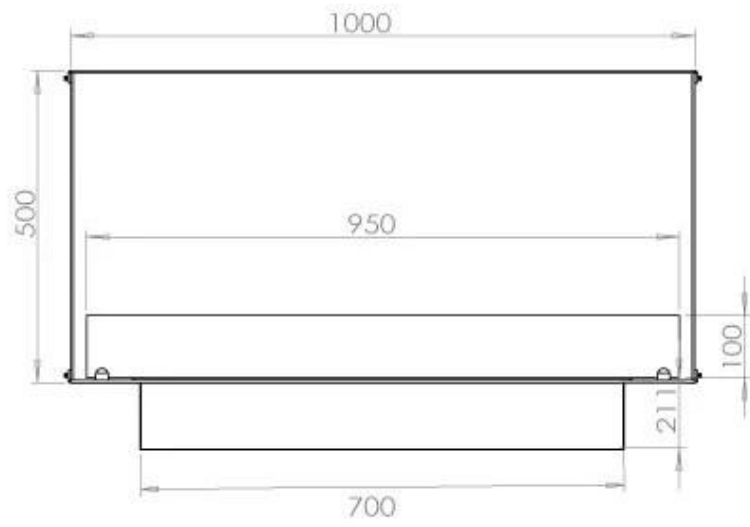

Størrelse

Længde/Bredde	100 cm
Højde	50 cm
Dybde	40 cm
Vægt	58,5 kg

Udseende

Materiale	Stål
Ståltykkelse	4 mm
Farve	Sort
Glas medfølger	Ja

Type

Produkttype	1-sidet indbygningsbiopejs
Brændstof	Bioethanol
Aftræk/skorsten	Ikke nødvendig
Mærke	Foco
Brug	Indendørs
Flammesyn	Front
Garanti	2 år
Anbefalet luftudveksling	1

FLA 3+ 790 mm

FLA 3 790 mm

PrimeFire 700

Automatic burner 700

Superior Manual 800