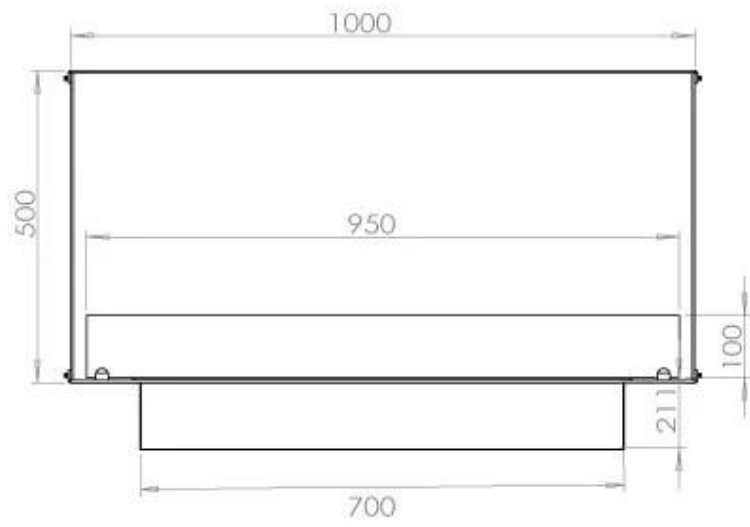

Størrelse

Dybde	40 cm
Højde	50 cm
Længde/bredde	100 cm
Vægt	58,5 kg

Type

Aftræk/skorsten	Ikke nødvendig
Anbefalet luftudveksling	1

Type

Brug	Indendørs
------	-----------

Type

Brændstof	Bioethanol
-----------	------------

FLA 3+ 790 mm

FLA 3 790 mm

PrimeFire 700

Automatic burner 700

Superior Manual 800