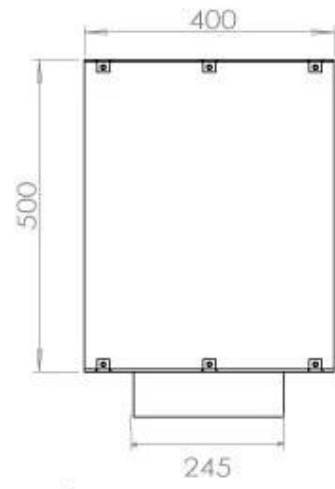

Størrelse

Vægt	58,5 kg
Dybde	40 cm
Højde	50 cm
Længde/bredde	100 cm

FLA 3+ 790 mm

FLA 3 790 mm

PrimeFire 700

Automatic burner 700

Superior Manual 800