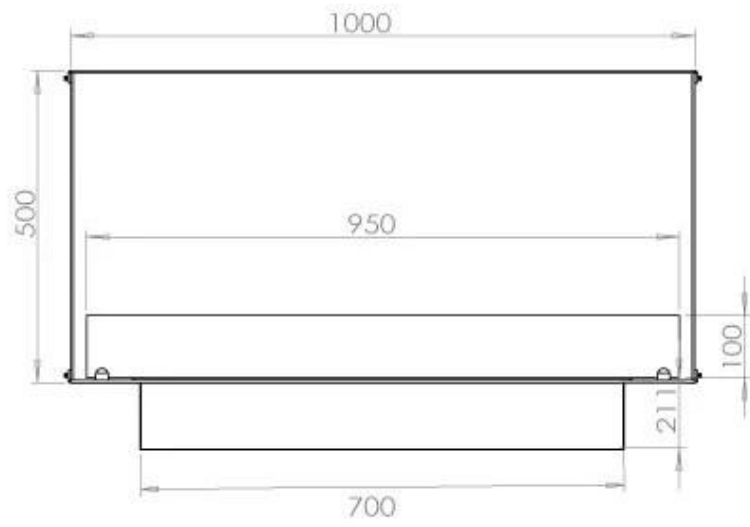

Størrelse

| | |
|---------------|---------|
| Længde/Bredde | 100 cm |
| Højde | 50 cm |
| Dybde | 40 cm |
| Vægt | 58,5 kg |

Type

| | |
|--------------------------|----------------------------|
| Produkttype | 1-sidet indbygningsbiopejs |
| Brændstof | Bioethanol |
| Aftræk/skorsten | Ikke nødvendig |
| Mærke | Foco |
| Brug | Indendørs |
| Flammesyn | Front |
| Garanti | 2 år |
| Anbefalet luftudveksling | 1 |

Udseende

| | |
|----------------|------|
| Materiale | Stål |
| Ståltykkelse | 4 mm |
| Farve | Sort |
| Glas medfølger | Ja |

FLA 3+ 790 mm

FLA 3 790 mm

PrimeFire 700

Automatic burner 700

Superior Manual 800