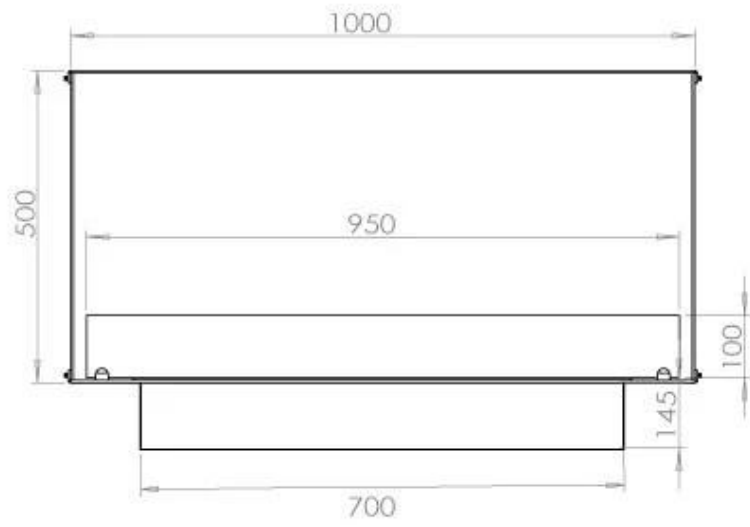

Størrelse

Vægt	58,5 kg
Dybde	40 cm
Højde	50 cm
Længde/bredde	100 cm

FLA 3+ 790 mm

FLA 3 790 mm

PrimeFire 700

Automatic burner 700

Superior Manual 800