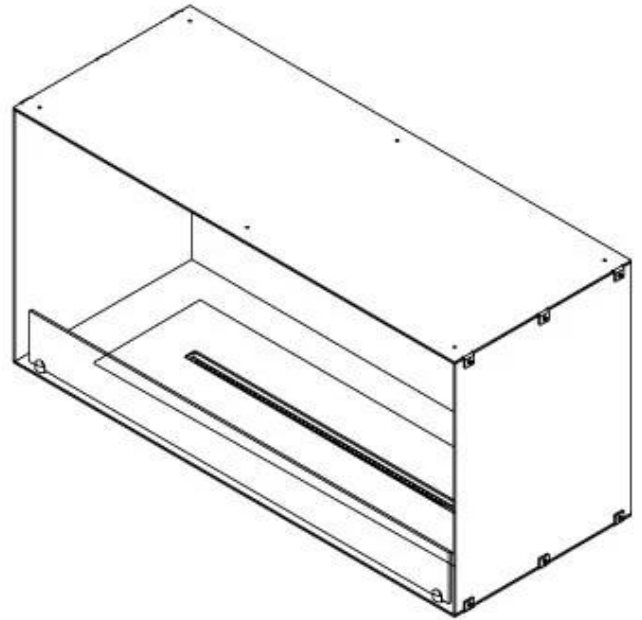

FOCO ONE 1000

BIO-30-129

Foco One 1000 er en elegant ét-sidet bioetanolpejs designet til indbygning i væggen, hvor flammerne kun ses fra fronten. Denne pejs tilbyder en stilfuld løsning til at skabe en hyggelig atmosfære i dit hjem. Vælg mellem et manuelt eller automatisk brandkar, der tilbyder justerbare flammeniveauer og fjernbetjening for nem betjening. Pejsen er fremstillet af 4 mm pulverlakeret rustfrit stål og hærdet glas medfølger for at beskytte flammerne og give en stabil flammeoplevelse.

Udseende

Ståltykkelse	4 mm
Materiale	Stål
Farve	Sort
Glas medfølger	Ja

Type

Produkttype	1-sidet indbygningsbiopejs
Brændstof	Bioethanol
Aftræk/skorsten	Ikke nødvendig
Anbefalet luftudveksling	1
Garanti	2 år
Brug	Indendørs
Flammesyn	Front
Producent	Foco

Størrelse

Vægt	58,5 kg
Dybde	40 cm
Højde	50 cm
Længde/bredde	100 cm

FLA 3+ 790 mm

FLA 3 790 mm

PrimeFire 700

Automatic burner 700

Superior Manual 800