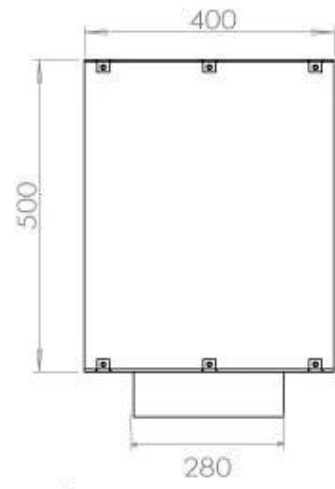

Størrelse

| | |
|---------------|---------|
| Længde/Bredde | 100 cm |
| Højde | 50 cm |
| Dybde | 40 cm |
| Vægt | 58,5 kg |

Type

| | |
|--------------------------|----------------------------|
| Produkttype | 1-sidet indbygningsbiopejs |
| Brændstof | Bioethanol |
| Aftræk/skorsten | Ikke nødvendig |
| Mærke | Foco |
| Brug | Indendørs |
| Flammesyn | Front |
| Garanti | 2 år |
| Anbefalet luftudveksling | 1 |

Udseende

| | |
|----------------|------|
| Materiale | Stål |
| Ståltykkelse | 4 mm |
| Farve | Sort |
| Glas medfølger | Ja |

FLA 3+ 790 mm

FLA 3 790 mm

PrimeFire 700

Automatic burner 700

Superior Manual 800