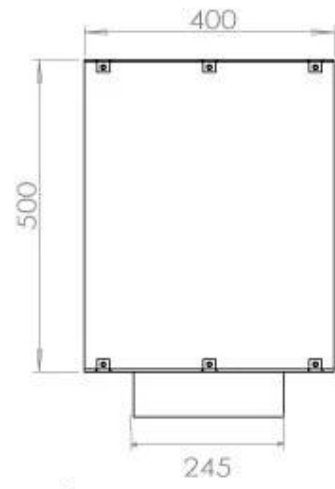

Størrelse

Dybde	40 cm
Højde	50 cm
Længde/bredde	100 cm
Vægt	58,5 kg

Type

Aftræk/skorsten	Ikke nødvendig
Anbefalet luftudveksling	1

Type

Brug	Indendørs
------	-----------

Type

Brændstof	Bioethanol
-----------	------------

FLA 3+ 790 mm

FLA 3 790 mm

PrimeFire 700

Automatic burner 700

Superior Manual 800