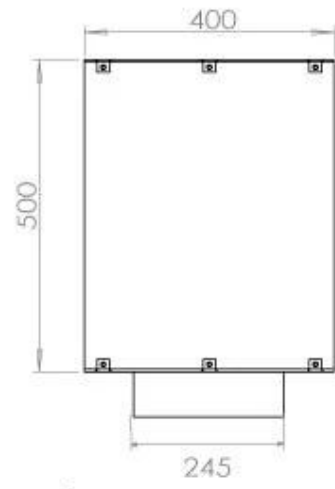

Størrelse

| | |
|---------------|---------|
| Længde/Bredde | 100 cm |
| Højde | 50 cm |
| Dybde | 40 cm |
| Vægt | 58,5 kg |

Type

| | |
|--------------------------|----------------------------|
| Produkttype | 1-sidet indbygningsbiopejs |
| Brændstof | Bioethanol |
| Aftræk/skorsten | Ikke nødvendig |
| Mærke | Foco |
| Brug | Indendørs |
| Flammesyn | Front |
| Garanti | 2 år |
| Anbefalet luftudveksling | 1 |

Udseende

| | |
|----------------|------|
| Materiale | Stål |
| Ståltykkelse | 4 mm |
| Farve | Sort |
| Glas medfølger | Ja |

FLA 3+ 790 mm

FLA 3 790 mm

PrimeFire 700

Automatic burner 700

Superior Manual 800