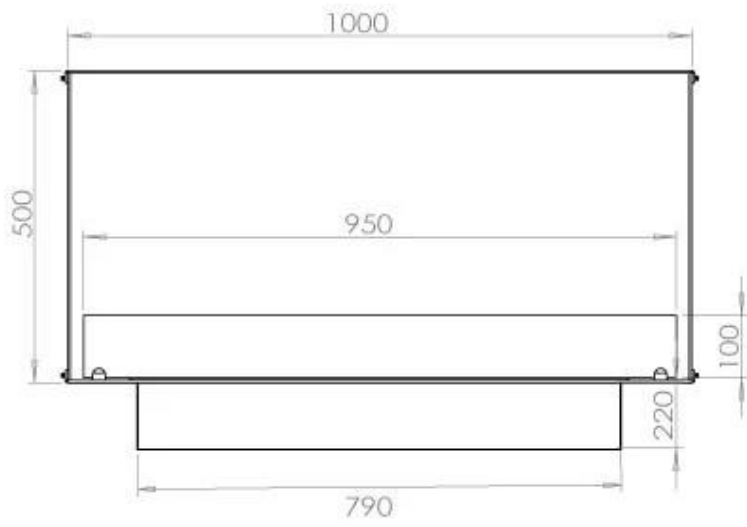

Størrelse

Vægt	58,5 kg
Dybde	40 cm
Højde	50 cm
Længde/bredde	100 cm

FLA 3+ 790 mm

FLA 3 790 mm

PrimeFire 700

Automatic burner 700

Superior Manual 800