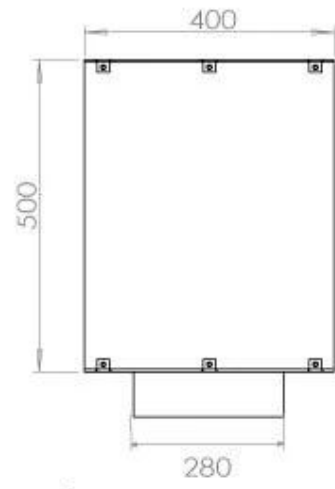

Størrelse

Vægt	58,5 kg
Dybde	40 cm
Højde	50 cm
Længde/bredde	100 cm

FLA 3+ 790 mm

FLA 3 790 mm

PrimeFire 700

Automatic burner 700

Superior Manual 800