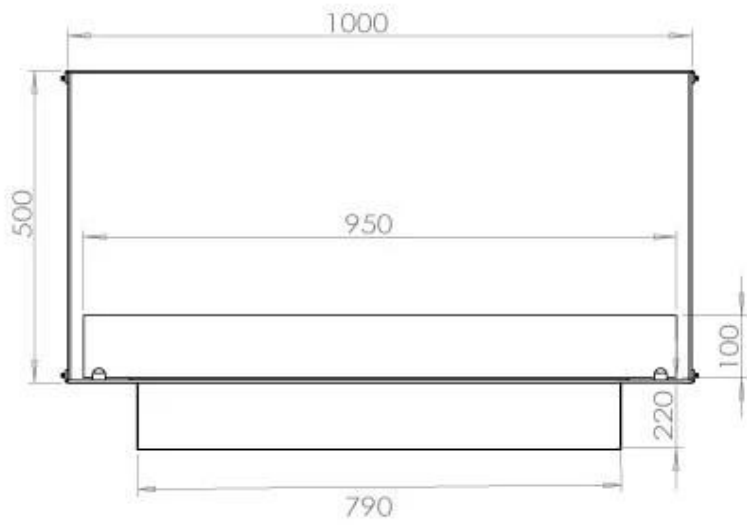

Størrelse

| | |
|---------------|---------|
| Længde/Bredde | 100 cm |
| Højde | 50 cm |
| Dybde | 40 cm |
| Vægt | 58,5 kg |

Type

| | |
|--------------------------|----------------------------|
| Produkttype | 1-sidet indbygningsbiopejs |
| Brændstof | Bioethanol |
| Aftræk/skorsten | Ikke nødvendig |
| Mærke | Foco |
| Brug | Indendørs |
| Flammesyn | Front |
| Garanti | 2 år |
| Anbefalet luftudveksling | 1 |

Udseende

| | |
|----------------|------|
| Materiale | Stål |
| Ståltykkelse | 4 mm |
| Farve | Sort |
| Glas medfølger | Ja |

FLA 3+ 790 mm

FLA 3 790 mm

PrimeFire 700

Automatic burner 700

Superior Manual 800