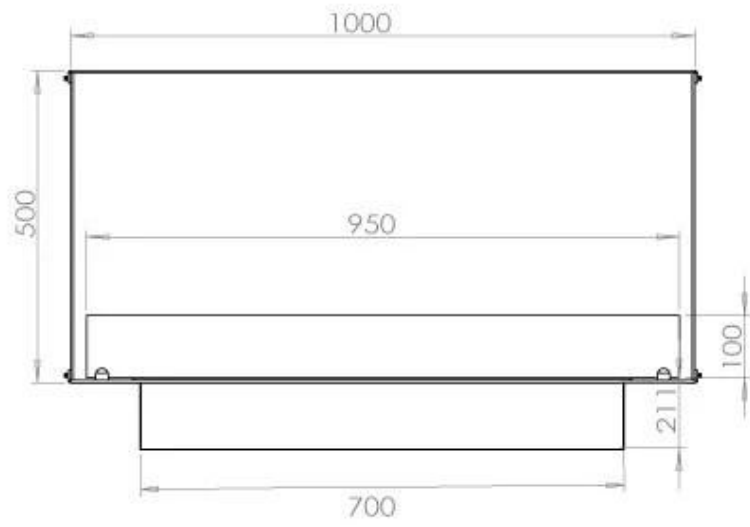

Størrelse

Vægt	58,5 kg
Dybde	40 cm
Højde	50 cm
Længde/bredde	100 cm

FLA 3+ 790 mm

FLA 3 790 mm

PrimeFire 700

Automatic burner 700

Superior Manual 800