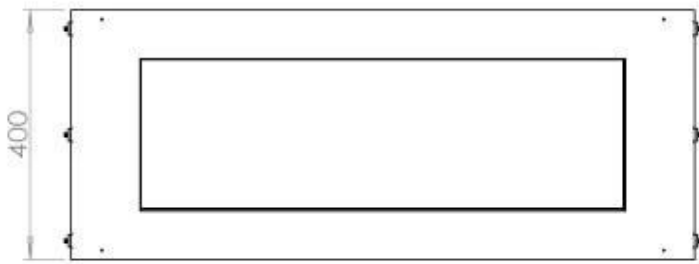

Størrelse

Vægt	58,5 kg
Dybde	40 cm
Højde	50 cm
Længde/bredde	100 cm

FLA 3+ 790 mm

FLA 3 790 mm

PrimeFire 700

Automatic burner 700

Superior Manual 800