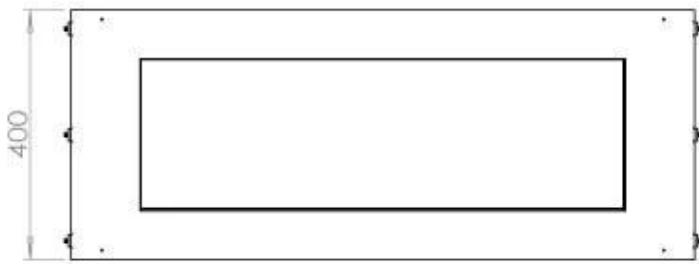

Størrelse

Vægt	58,5 kg
Dybde	40 cm
Højde	50 cm
Længde/bredde	100 cm

FLA 3+ 790 mm

FLA 3 790 mm

PrimeFire 700

Automatic burner 700

Superior Manual 800