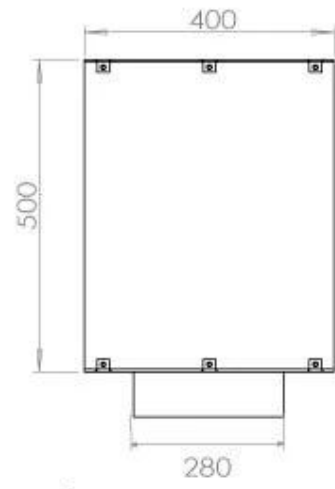

Størrelse

Vægt	58,5 kg
Dybde	40 cm
Højde	50 cm
Længde/bredde	100 cm

FLA 3+ 790 mm

FLA 3 790 mm

PrimeFire 700

Automatic burner 700

Superior Manual 800