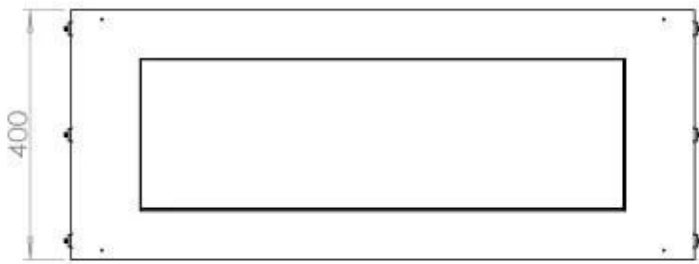

Størrelse

Vægt	58,5 kg
Dybde	40 cm
Højde	50 cm
Længde/bredde	100 cm

FLA 3+ 790 mm

FLA 3 790 mm

PrimeFire 700

Automatic burner 700

Superior Manual 800