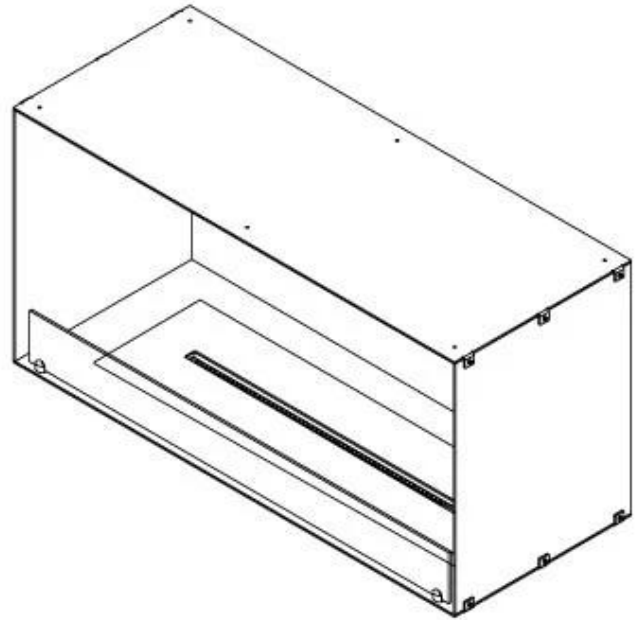

FOCO ONE 1000

BIO-30-129

Foco One 1000 er en elegant ét-sidet bioetanolpejs designet til indbygning i væggen, hvor flammerne kun ses fra fronten. Denne pejs tilbyder en stilfuld løsning til at skabe en hyggelig atmosfære i dit hjem. Vælg mellem et manuelt eller automatisk brandkar, der tilbyder justerbare flammeniveauer og fjernbetjening for nem betjening. Pejsen er fremstillet af 4 mm pulverlakeret rustfrit stål og hærdet glas medfølger for at beskytte flammerne og give en stabil flammeoplevelse.

Udseende

Ståltykkelse	4 mm
Materiale	Stål
Farve	Sort
Glas medfølger	Ja

Type

Produkttype	1-sidet indbygningsbiopejs
Brændstof	Bioethanol
Aftræk/skorsten	Ikke nødvendig
Anbefalet luftudveksling	1
Garanti	2 år
Brug	Indendørs
Flammesyn	Front
Producent	Foco

Størrelse

Vægt	58,5 kg
Dybde	40 cm
Højde	50 cm
Længde/bredde	100 cm

FLA 3+ 790 mm

FLA 3 790 mm

PrimeFire 700

Automatic burner 700

Superior Manual 800