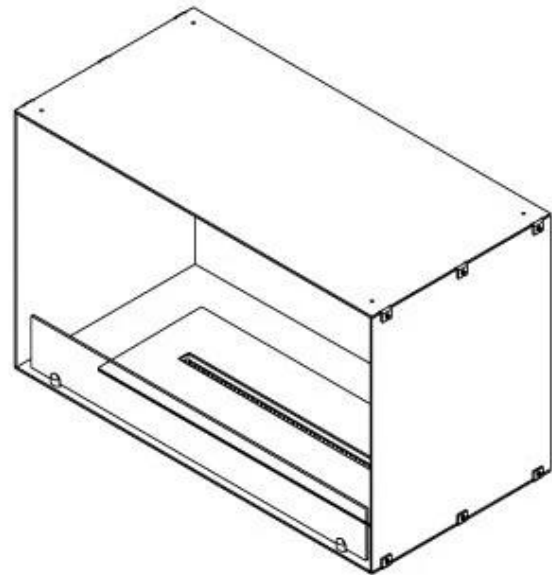

FOCO ONE 800

BIO-30-128

Foco One 800 er en elegant, ét-sidet bioethanol pejs designet til indbygning i væggen, hvor flammerne kan ses kun fra fronten. Denne pejs tilbyder en stilfuld løsning til at skabe en hyggelig atmosfære. Skræddersy pejsen efter dine behov og vælg mellem et manuelt eller automatisk brandkar. Hærdet glas medfølger for at beskytte flammen og sikre en stabil flammeoplevelse. Bygges pejsen ind i en brandbar væg, bør man varmeisolere mellem pejsen og væggen.

Udseende

Materiale	Stål
Ståltykkelse	4 mm
Farve	Sort
Glas medfølger	Ja

Type

Produkttype	1-sidet indbygningsbiopejs
Brændstof	Bioethanol
Aftræk/skorsten	Ikke nødvendig
Mærke	Foco
Brug	Indendørs
Flammesyn	Front
Garanti	2 år
Anbefalet luftudveksling	1

Størrelse

Længde/Bredde	80 cm
Højde	50 cm
Dybde	40 cm
Vægt	25 kg

Automatic burner 700

PrimeFire 700

Superior Manual 600