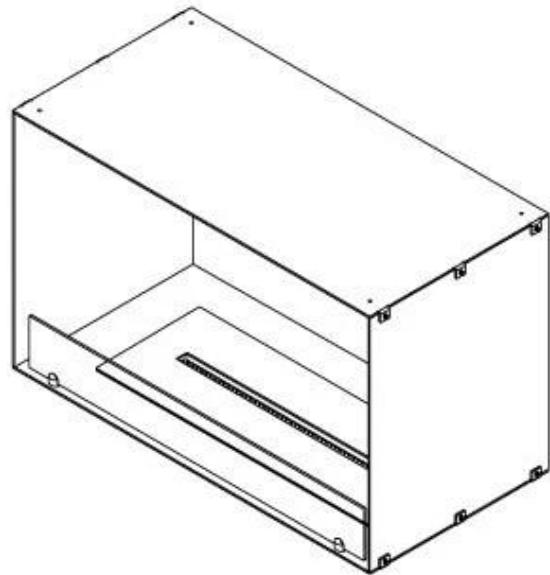

FOCO ONE 800

BIO-30-128

Foco One 800 er en elegant, ét-sidet bioethanol pejs designet til indbygning i væggen, hvor flammerne kan ses kun fra fronten. Denne pejs tilbyder en stilfuld løsning til at skabe en hyggelig atmosfære. Skræddersy pejsen efter dine behov og vælg mellem et manuelt eller automatisk brandkar. Hærdet glas medfølger for at beskytte flammen og sikre en stabil flammeoplevelse. Bygges pejsen ind i en brandbar væg, bør man varmeisolere mellem pejsen og væggen.

Størrelse

Længde/Bredde	80 cm
Højde	50 cm
Dybde	40 cm
Vægt	25 kg

Automatic burner 700

PrimeFire 700

Superior Manual 600