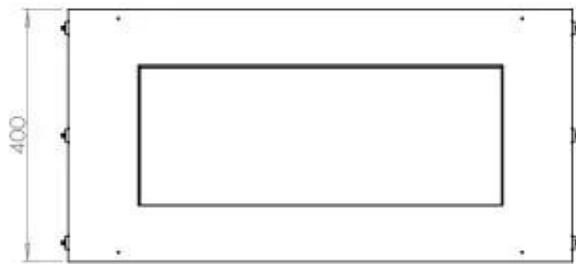

Størrelse

Længde/Bredde	80 cm
Højde	50 cm
Dybde	40 cm
Vægt	25 kg

Automatic burner 700

PrimeFire 700

Superior Manual 600