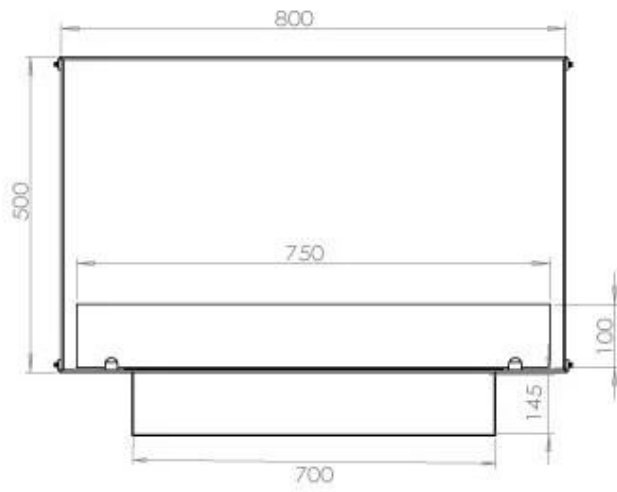

Størrelse

Længde/Bredde	80 cm
Højde	50 cm
Dybde	40 cm
Vægt	25 kg

Automatic burner 700

PrimeFire 700

Superior Manual 600