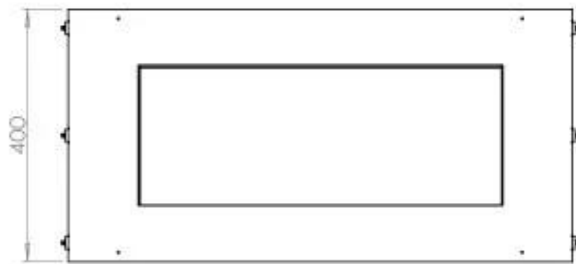

Størrelse

Længde/Bredde	80 cm
Højde	50 cm
Dybde	40 cm
Vægt	25 kg

Automatic burner 700

PrimeFire 700

Superior Manual 600