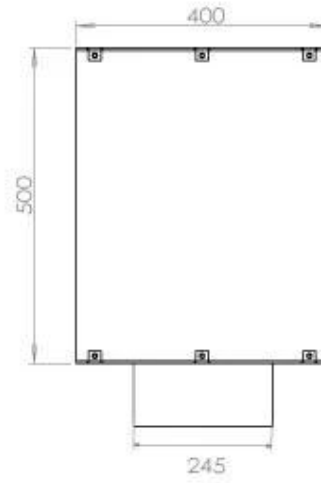

Størrelse

Længde/Bredde	80 cm
Højde	50 cm
Dybde	40 cm
Vægt	25 kg

Automatic burner 700

PrimeFire 700

Superior Manual 600