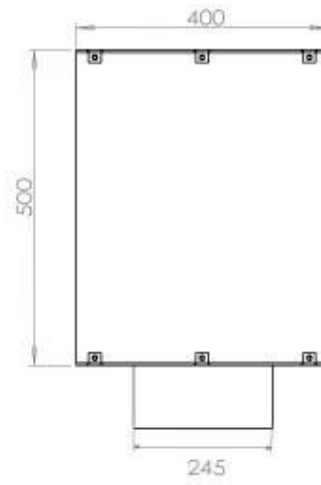

Størrelse

Længde/Bredde	80 cm
Højde	50 cm
Dybde	40 cm
Vægt	25 kg

Automatic burner 700

PrimeFire 700

Superior Manual 600