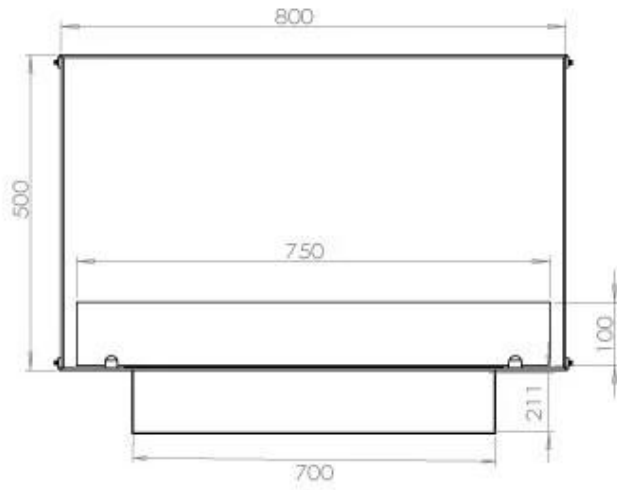

Størrelse

Længde/Bredde	80 cm
Højde	50 cm
Dybde	40 cm
Vægt	25 kg

Automatic burner 700

PrimeFire 700

Superior Manual 600