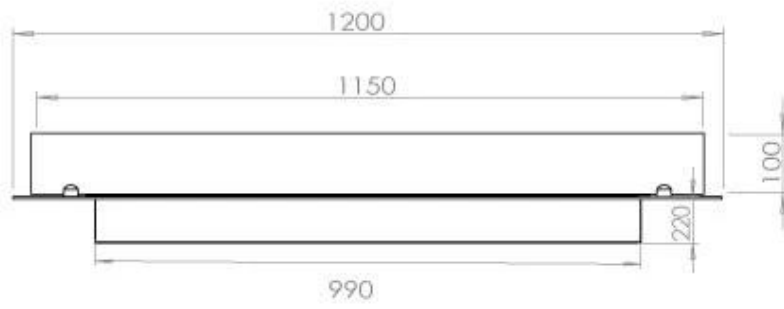

#### Størrelse

Længde/Bredde	120 cm
Dybde	40 cm
Vægt	20 kg

FLA 3+ 990 mm

FLA 3 990 mm