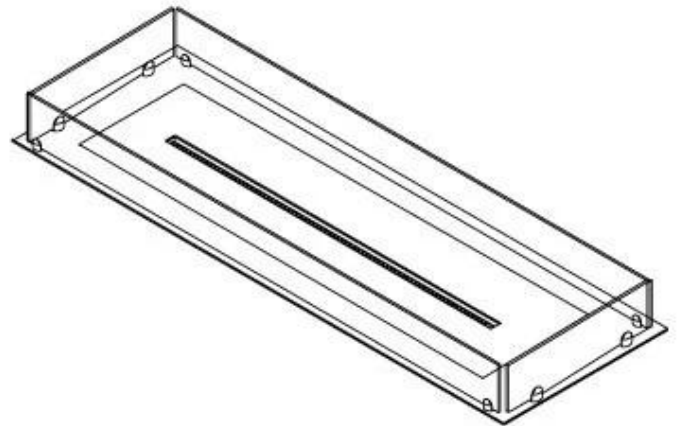

#### Størrelse

Længde/Bredde	120 cm
Dybde	40 cm
Vægt	20 kg

FLA 3+ 990 mm

FLA 3 990 mm