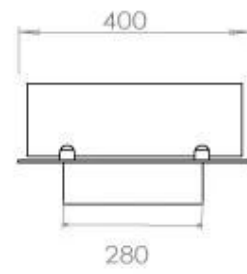

#### Størrelse

Længde/Bredde	120 cm
Dybde	40 cm
Vægt	20 kg

FLA 3+ 990 mm

FLA 3 990 mm