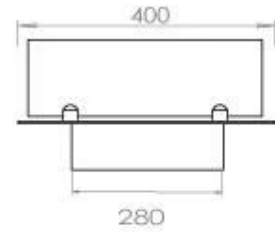

Størrelse

Længde/Bredde	100 cm
Dybde	40 cm
Vægt	30 kg

Udseende

Materiale	Stål
Ståltykkelse	4 mm
Farve	Sort
Glas medfølger	Ja

Type

Produkttype	4-sidet Indbygningsbiopejs
Brændstof	Bioethanol
Mærke	Foco
Aftræk/skorsten	Ikke nødvendig
Brug	Indendørs
Flammesyn	44,1
Garanti	2 år
Anbefalet luftudveksling	1

Superior Manual

PrimeFire 700

Automatic burner 700

FLA 3 790 mm

FLA 3+ 790 mm