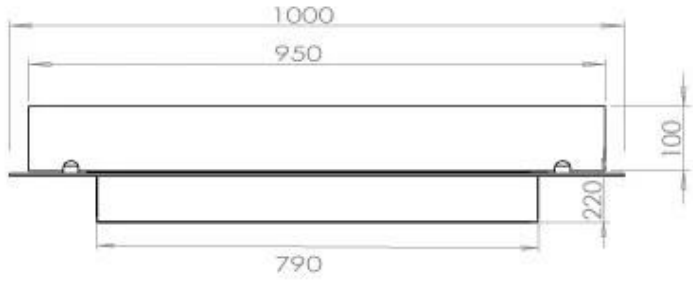

Størrelse

Længde/Bredde	100 cm
Dybde	40 cm
Vægt	30 kg

Superior Manual

PrimeFire 700

Automatic burner 700

FLA 3 790 mm

FLA 3+ 790 mm