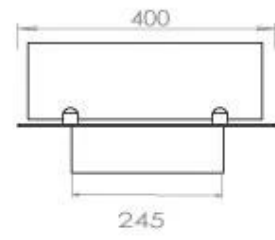

Størrelse

Længde/Bredde	100 cm
Dybde	40 cm
Vægt	30 kg

Superior Manual

PrimeFire 700

Automatic burner 700

FLA 3 790 mm

FLA 3+ 790 mm