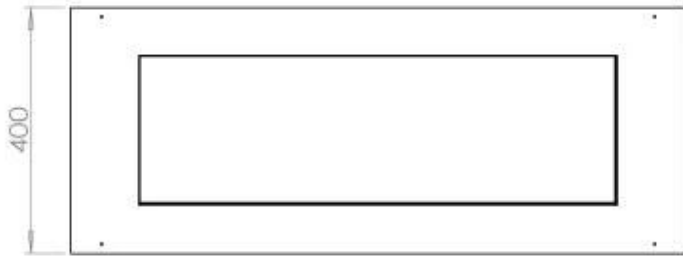

Størrelse

Længde/Bredde	100 cm
Dybde	40 cm
Vægt	30 kg

Superior Manual

PrimeFire 700

Automatic burner 700

FLA 3 790 mm

FLA 3+ 790 mm