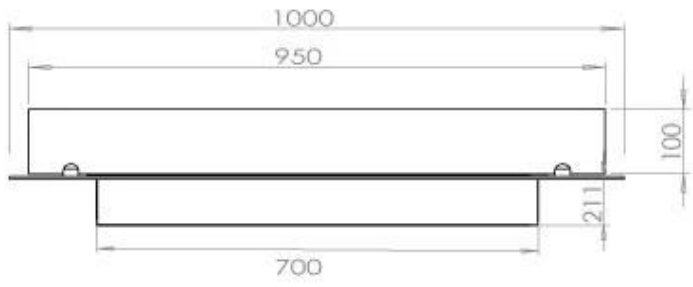

Størrelse

Længde/Bredde	100 cm
Dybde	40 cm
Vægt	30 kg

Superior Manual

PrimeFire 700

Automatic burner 700

FLA 3 790 mm

FLA 3+ 790 mm