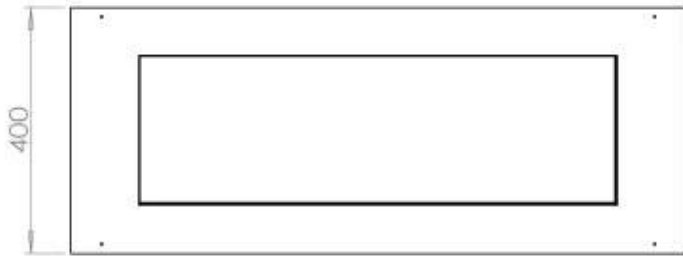

Størrelse

Længde/Bredde	100 cm
Dybde	40 cm
Vægt	30 kg

Superior Manual

PrimeFire 700

Automatic burner 700

FLA 3 790 mm

FLA 3+ 790 mm