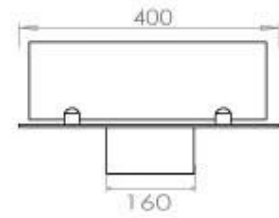

Størrelse

Længde/Bredde	100 cm
Dybde	40 cm
Vægt	30 kg

Superior Manual

PrimeFire 700

Automatic burner 700

FLA 3 790 mm

FLA 3+ 790 mm