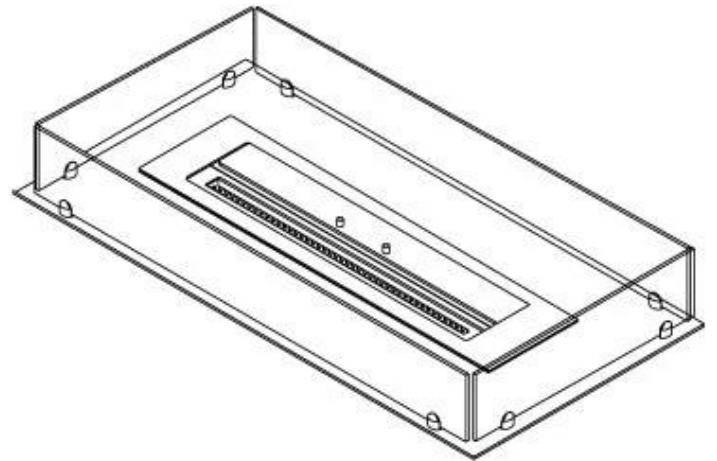

FOCO FREE 1000

BIO-30-126

Foco Free 1000 er en alsidig 4-sidet biopejs, perfekt til gør-det-selv projekter. Denne biopejs består af en bundramme, sikkerhedsglas og et valgfrit brandkar (manuelt eller automatisk), hvilket giver stor frihed til at designe og tilpasse pejsen efter eget ønske. Med en flammelængde på op til 60 cm og justerbare flammeniveauer, tilbyder Foco Free en imponerende flammeeffekt og et tidsløst design. Sikkerhedsglas beskytter flammerne, mens installationen er enkel og kræver ingen speciel certificering.

Udseende

Materiale	Stål
Ståltykkelse	4 mm
Farve	Sort
Glas medfølger	Ja

Type

Produkttype	4-sidet Indbygningsbiopejs
Brændstof	Bioethanol
Aftræk/skorsten	Ikke nødvendig
Mærke	Foco
Brug	Indendørs
Flammesyn	44,1
Garanti	2 år
Anbefalet luftudveksling	1

Størrelse

Længde/Bredde	100 cm
Dybde	40 cm
Vægt	30 kg

Superior Manual

PrimeFire 700

Automatic burner 700

FLA 3 790 mm

FLA 3+ 790 mm