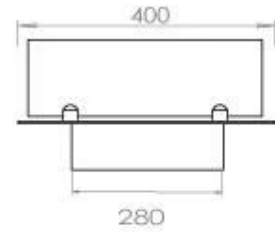

Størrelse

Længde/Bredde	100 cm
Dybde	40 cm
Vægt	30 kg

Superior Manual

PrimeFire 700

Automatic burner 700

FLA 3 790 mm

FLA 3+ 790 mm