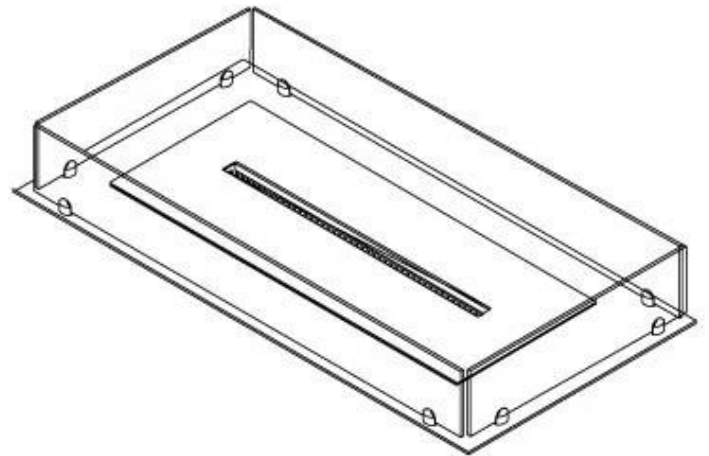

Størrelse

Længde/Bredde	100 cm
Dybde	40 cm
Vægt	30 kg

Superior Manual

PrimeFire 700

Automatic burner 700

FLA 3 790 mm

FLA 3+ 790 mm