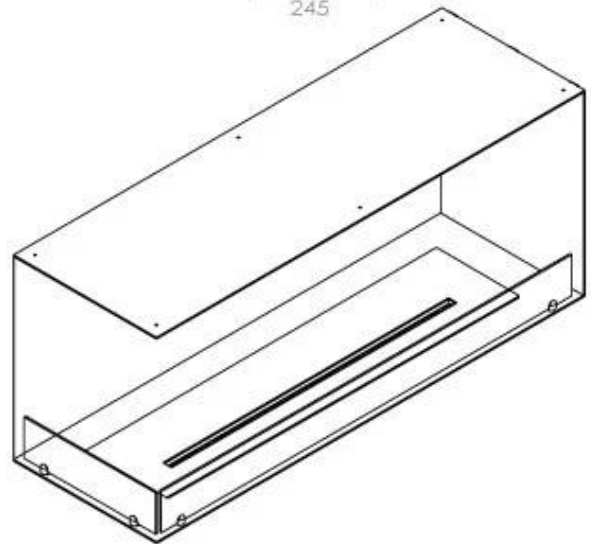

Automatic burner 1000