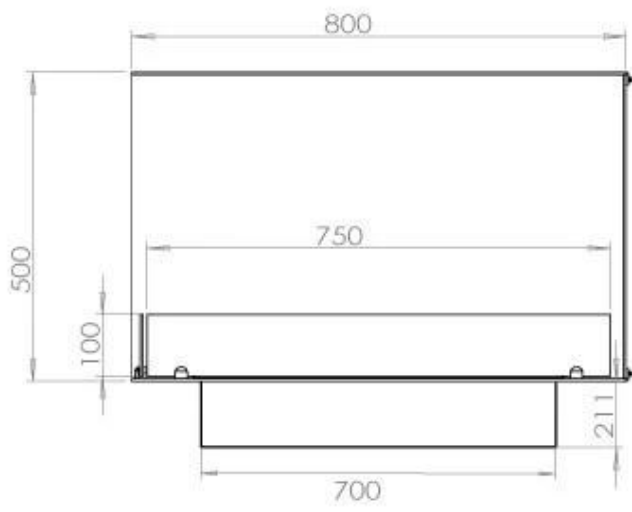

#### Størrelse

Længde/Bredde	80 cm
Højde	50 cm
Dybde	40 cm
Vægt	25 kg