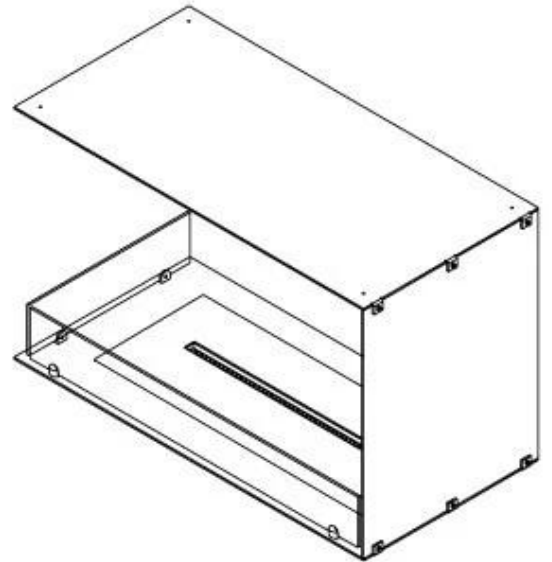

PrimeFire 700