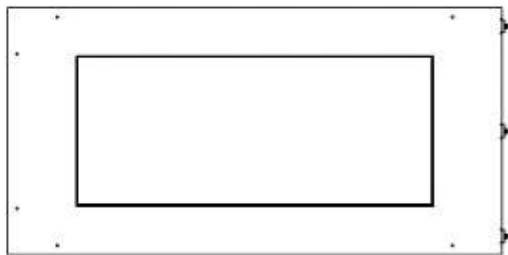

#### Størrelse

Længde/Bredde	80 cm
Højde	50 cm
Dybde	40 cm
Vægt	25 kg