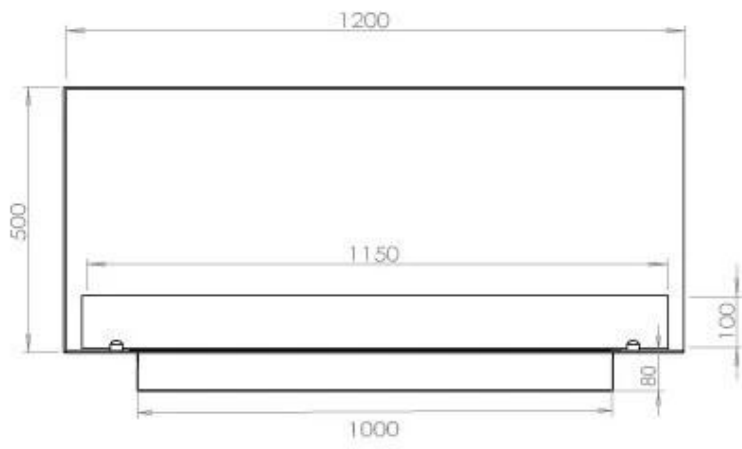

Superior Manual 1000