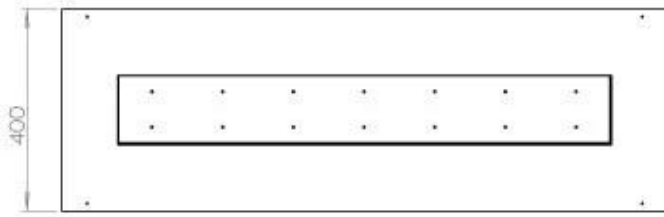

Superior Manual 1000