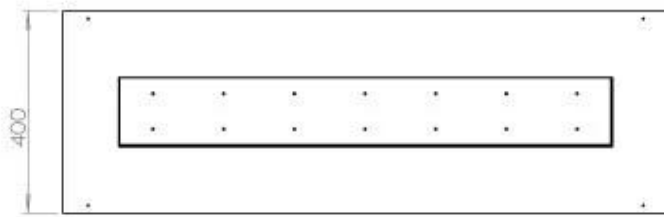

Superior Manual 1000