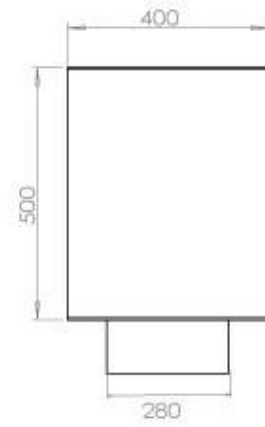

Størrelse

Længde/Bredde	120 cm
Højde	50 cm
Dybde	40 cm
Vægt	35 kg

Udseende

Materiale	Stål
Ståltykkelse	4 mm
Farve	Sort
Glas medfølger	Ja

Type

Produkttype	2-sidet indbygningsbiopejs
Brændstof	Bioethanol
Mærke	Foco
Aftræk/skorsten	Ikke nødvendig
Brug	Indendørs
Flammesyn	46
Garanti	2 år
Anbefalet luftudveksling	1

Superior Manual 1000

Primefire 1000

Automatic burner 1000

FLA 3 990 mm

FLA 3+ 990 mm