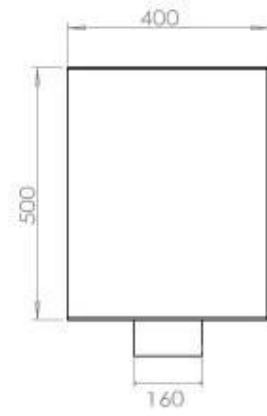

Superior Manual 1000