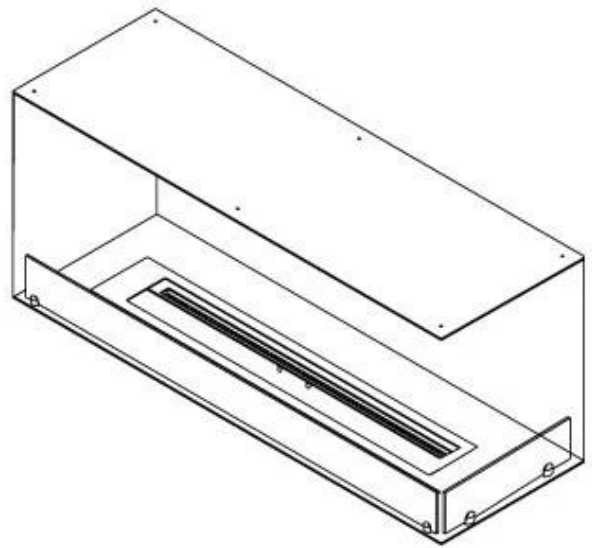

Superior Manual 1000