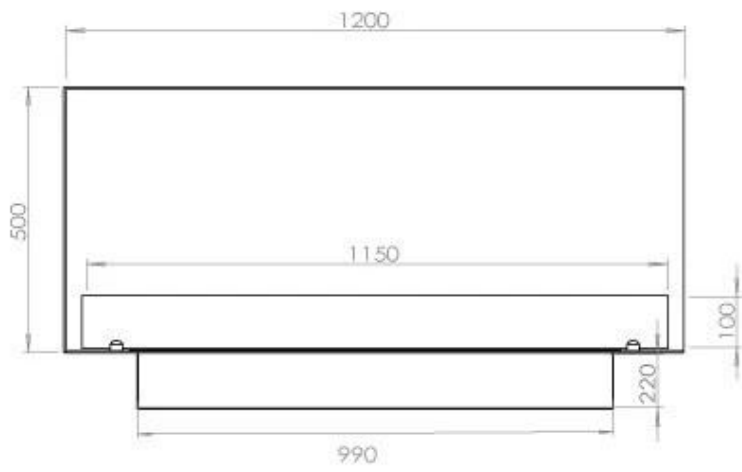

Størrelse

Længde/Bredde	120 cm
Højde	50 cm
Dybde	40 cm
Vægt	35 kg

Udseende

Materiale	Stål
Ståltykkelse	4 mm
Farve	Sort
Glas medfølger	Ja

Type

Produkttype	2-sidet indbygningsbiopejs
Brændstof	Bioethanol
Mærke	Foco
Aftræk/skorsten	Ikke nødvendig
Brug	Indendørs
Flammesyn	46
Garanti	2 år
Anbefalet luftudveksling	1

Superior Manual 1000

Primefire 1000

Automatic burner 1000

FLA 3 990 mm

FLA 3+ 990 mm