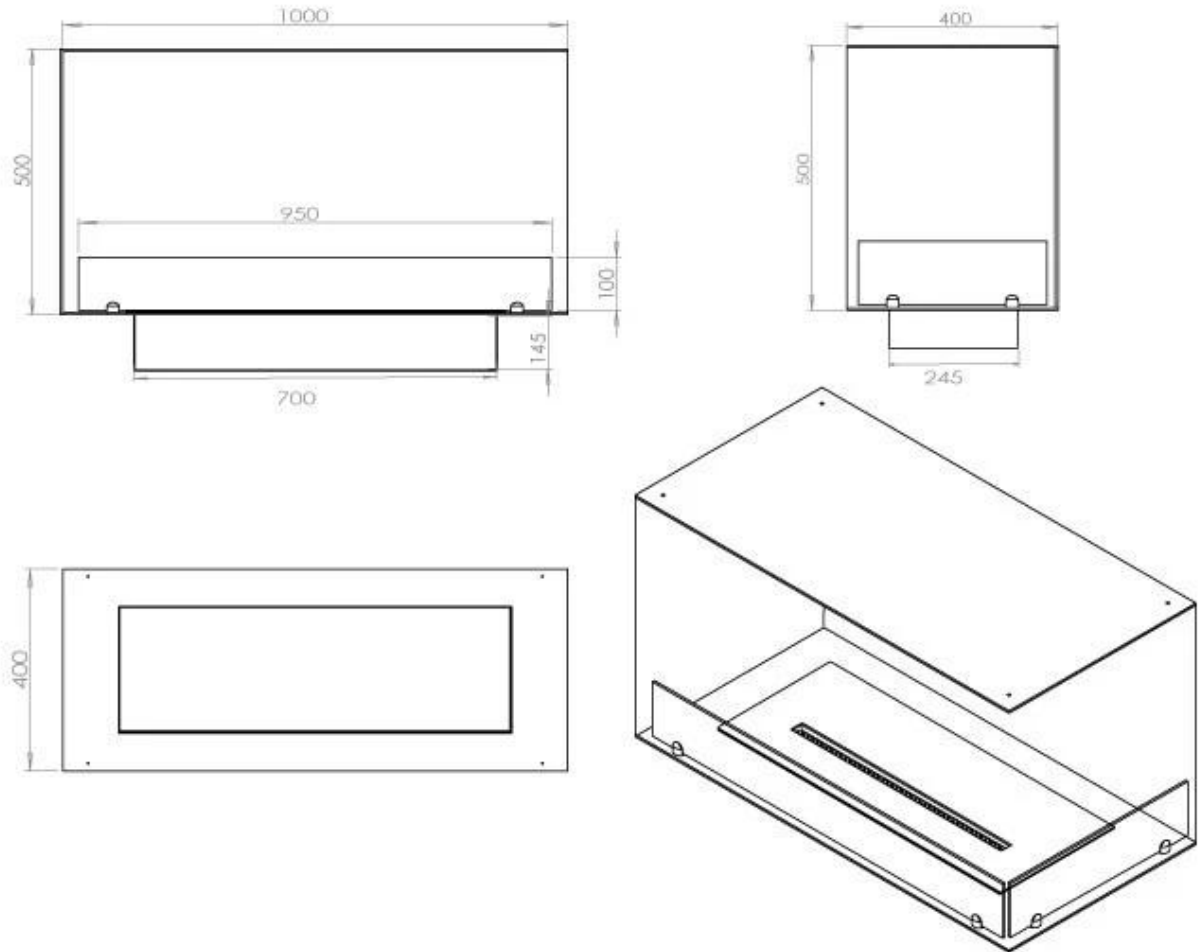

Størrelse

Længde/Bredde	100 cm
Højde	50 cm
Dybde	40 cm
Vægt	30 kg

Udseende

Materiale	Stål
Ståltykkelse	4 mm
Farve	Sort
Glas medfølger	Ja

Type

Produkttype	2-sidet indbygningsbiopejs
Brændstof	Bioethanol
Mærke	Foco
Aftræk/skorsten	Ikke nødvendig
Brug	Indendørs
Flammesyn	46
Garanti	2 år
Anbefalet luftudveksling	1

FLA 3+ 790 mm

FLA 3 790 mm

Automatic burner 700

PrimeFire 700

Superior Manual 800